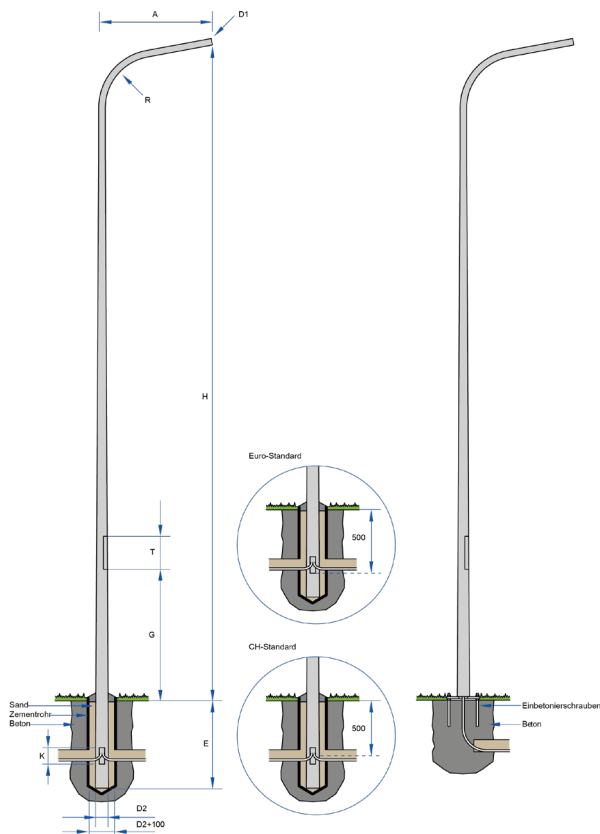

Peitschenkandelaber EU-Standard

Stahlrohr konisch rund, einarmig mit konischem Ausleger feuerverzinkt, mit Tür und Verschluss 4-kt 8 mm unter Ausleger, mit C-Schiene und 2 Schiebemuttern M6 für Einbau Sicherungselement, Kabeleinführungen 90° zur Tür.

Alle Masse in mm.

Zopfmass 60mm

H	Bestell-Nr.	E	A	D1	D2	G	R	N °	T	K	kg
7500	151712	1000	1200	60	152	1100	1000	15 °	300 x 85	150 x 50	73
7500	104757	1000	1500	60	154	1100	1000	15 °	350 x 85	150 x 50	76
9000	104182	1000	1500	60	169	1100	1000	15 °	400 x 85	150 x 50	123
10000	xxxxxx	1000	1700	60	181	1100	1000	15 °	400 x 85	150 x 50	143

Auf Anfrage

Kandelaber mit Fussplatte

Kandelaber lackiert