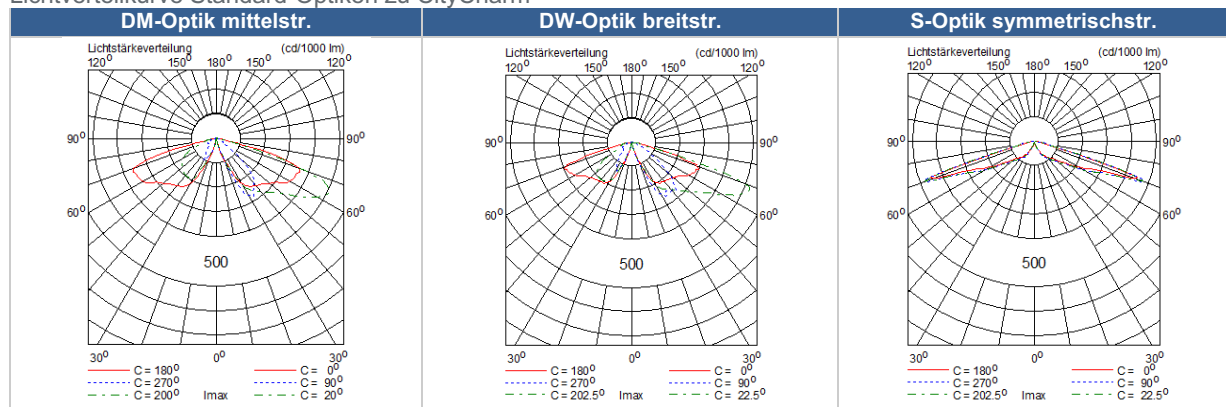

Familien Datenblatt

Lichtverteilungskurve Standard-Optiken zu CityCharm

CityCharm Lichtfarbe 2'200K mit SR-Treiber

	Modullichtstrom	Anschlussleitung	Standard-Optiken		
Citycharm	1'000 – 10'000lm	9.6 – 85W	DM	DW	S

CityCharm Lichtfarbe 2'700K mit SR-Treiber

	Modullichtstrom	Anschlussleitung	Standard-Optiken		
Citycharm	1'000 – 10'000lm	8.4 – 72W	DM	DW	S

CityCharm Lichtfarbe 3'000K mit SR-Treiber

	Modullichtstrom	Anschlussleitung	Standard-Optiken		
Citycharm	1'000 – 10'000lm	7.7 – 64W	DM	DW	S

CityCharm Lichtfarbe 4'000K mit SR-Treiber

	Modullichtstrom	Anschlussleitung	Standard-Optiken		
Citycharm	1'000 – 10'000lm	7.3 – 60W	DM	DW	S

Optionen:

- Weitere Optiken
- Interner Backlightstraster für Reduktion von Streulicht
- Diverse Farbringe
- Andere RAL-Farben
- Anschlusskabel
- Steuerung DALI
- 10kV Überspannungsschutz

Das Produktbild steht stellvertretend für die Leuchtenfamilie und kann abweichen.