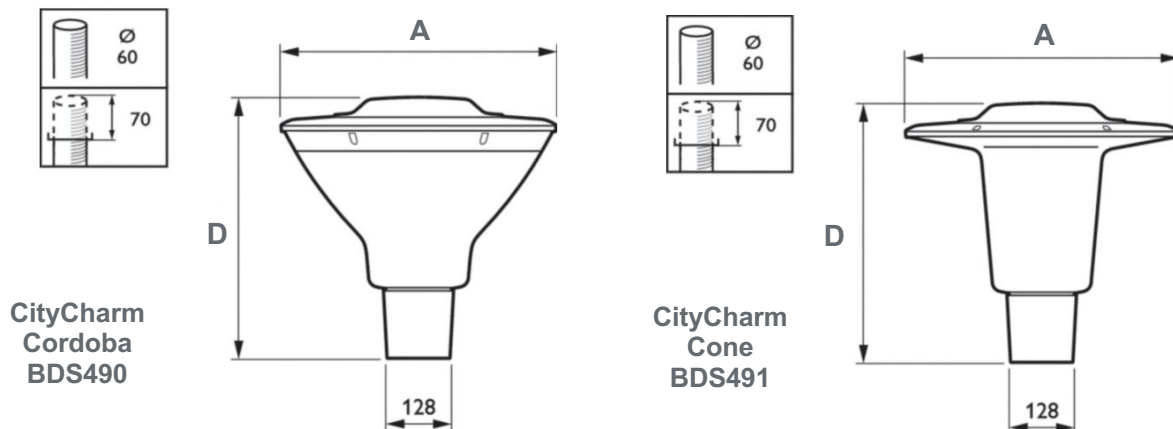

CityCharm

Merkmale

Modullichtstrom:	1'000 – 10'000lm
Anzahl LED:	8 – 40 LED
Lichtfarbe:	2'200K / 2'700K 3'000K / 4'000K
Optiken:	DM / DW / S
Steuerungen:	SR / SR-DD / IAC
Schutzklasse:	SK I / (SKII optional)
Lichtfarb-Code:	722 / 727 / 730 / 740
Lebensdauer Definition:	>L95B10 @ 100'000h
Gehäuse-Farbe	Philips Dunkelgrau (ähnlich RAL7043)
Maststück:	60 / 76mm

Leuchten-Typ	Leuchten-Code	A (Ømm)	D (mm)	Max. Windangriffsfläche SCx(m2)	Gewicht
CityCharm Cordoba	BDS490	555	530	0,1124m ²	max. 11,3kg
CityCharm Cone	BDS491	555	530	0,1155m ²	max. 11,3kg

Lichtsteuerung