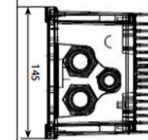

**BVP528
BV**

**BVP518
BV**

| Type de luminaire | Code Luminaire | Module LED | Fardage max. SCx(m2) en cas d'inclinaison 40° | Poids |
|-------------------|----------------|------------|---|--------|
| OptiVision gen3.5 | BVP528 BV | 3 | 0.33 m ² | 26,5kg |
| OptiVision gen3.5 | BVP528 BV | 3 | 0.33 m ² | 26,5kg |
| OptiVision gen3.5 | BVP518 BV | 2 | 0.24 m ² | 22kg |
| OptiVision gen3.5 | BVP518 BV | 2 | 0.24 m ² | 22kg |