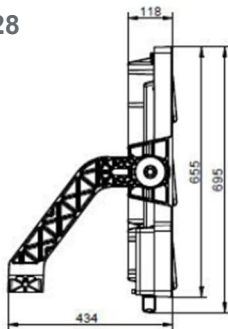

OptiVision gen3.5 BVP518/528 BV

Caractéristiques

| | |
|-------------------------------|---------------------------|
| Flux lumineuse: | Max. 259'000lm |
| Temp. de Couleur | 3'000K / 4'000K |
| Optiques: | A35-NB / A35-NMB / A35-WB |
| Commande: | DALI |
| Classe de Protection: | SK I |
| Code couleur: | 730 / 740 |
| Durée de vie: | L94B10 @ 100'000h |
| Couleur: | Aluminium nature |
| Montage: | Bügel an Tragwerk |
| Protection contre surtension: | 10kV |

**BVP528
BV**

**BVP518
BV**

| Type de luminaire | Code Luminaire | Module LED | Fardage max. SCx(m2) en cas d'inclinaison 40° | Poids |
|-------------------|----------------|------------|---|--------|
| OptiVision gen3.5 | BVP528 BV | 3 | 0.33 m ² | 26,5kg |
| OptiVision gen3.5 | BVP528 BV | 3 | 0.33 m ² | 26,5kg |
| OptiVision gen3.5 | BVP518 BV | 2 | 0.24 m ² | 22kg |
| OptiVision gen3.5 | BVP518 BV | 2 | 0.24 m ² | 22kg |