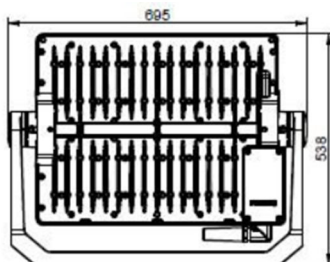

OptiVision gen3.5 BVP518/528 BV

Caractéristiques

| | |
|-------------------------------|---------------------------|
| Flux lumineuse: | Max. 259'000lm |
| Temp. de Couleur | 3'000K / 4'000K |
| Optiques: | A35-NB / A35-NMB / A35-WB |
| Commande: | DALI |
| Classe de Protection: | SK I |
| Code couleur: | 730 / 740 |
| Durée de vie: | L94B10 @ 100'000h |
| Couleur: | Aluminium nature |
| Montage: | Bügel an Tragwerk |
| Protection contre surtension: | 10kV |

**BVP528
BV**

**BVP518
BV**

| Type de luminaire | Code Luminaire | Module LED | Fardage max. SCx(m2) en cas d'inclinaison 40° | Poids |
|-------------------|----------------|------------|---|--------|
| OptiVision gen3.5 | BVP528 BV | 3 | 0.33 m ² | 26,5kg |
| OptiVision gen3.5 | BVP528 BV | 3 | 0.33 m ² | 26,5kg |
| OptiVision gen3.5 | BVP518 BV | 2 | 0.24 m ² | 22kg |
| OptiVision gen3.5 | BVP518 BV | 2 | 0.24 m ² | 22kg |