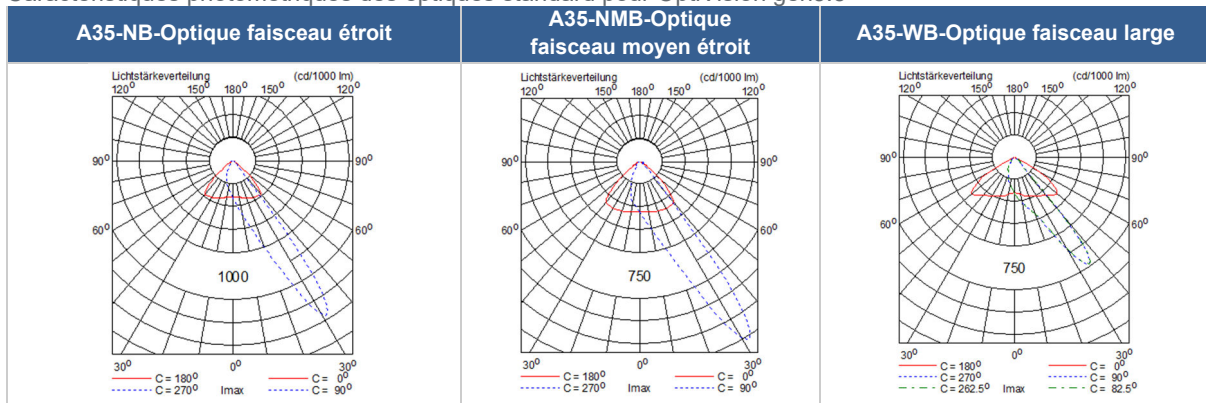

Fiche technique famille

Caractéristiques photométriques des optiques standard pour OptiVision gen3.5

OptiVision gen3.5 temp. couleur 3'000K avec Driver DALI

	Flux lumineuse	Puissance	Optiques standard		
OptiVision BVP528	247'000lm	1'499W	A35-NB	A35-NMB	A35-WB
OptiVision BVP518	165'000lm	1'008W	A35-NB	A35-NMB	A35-WB

OptiVision gen3.5 temp. couleur 4'000K avec Driver DALI

	Flux lumineuse	Puissance	Optiques standard		
OptiVision BVP528	259'000lm	1'506W	A35-NB	A35-NMB	A35-WB
OptiVision BVP518	172'000lm	1'006W	A35-NB	A35-NMB	A35-WB

Options:

- Plusieurs optiques pour des places
- Grille interne pour réduire les émissions lumineuses

La photo du produit est représentative de la famille de luminaires et peut différer