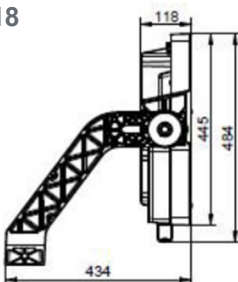

OptiVision gen3.5 BVP518/528 BV

Caractéristiques

| | |
|-------------------------------|---------------------------|
| Flux lumineuse: | Max. 259'000lm |
| Temp. de Couleur | 3'000K / 4'000K |
| Optiques: | A35-NB / A35-NMB / A35-WB |
| Commande: | DALI |
| Classe de Protection: | SK I |
| Code couleur: | 730 / 740 |
| Durée de vie: | L94B10 @ 100'000h |
| Couleur: | Aluminium nature |
| Montage: | Bügel an Tragwerk |
| Protection contre surtension: | 10kV |

**BVP528
BV**

**BVP518
BV**

| Type de luminaire | Code Luminaire | Module LED | Fardage max. SCx(m2) en cas d'inclinaison 40° | Poids |
|-------------------|----------------|------------|---|--------|
| OptiVision gen3.5 | BVP528 BV | 3 | 0.33 m ² | 26,5kg |
| OptiVision gen3.5 | BVP528 BV | 3 | 0.33 m ² | 26,5kg |
| OptiVision gen3.5 | BVP518 BV | 2 | 0.24 m ² | 22kg |
| OptiVision gen3.5 | BVP518 BV | 2 | 0.24 m ² | 22kg |