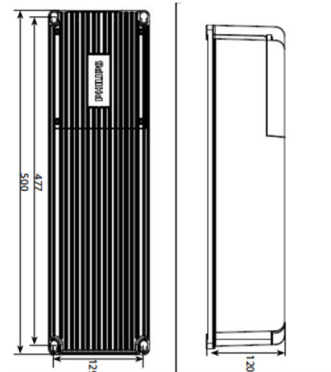

OptiVision gen3.5 BVP518/528 BV

Caractéristiques

| | |
|-------------------------------|---------------------------|
| Flux lumineuse: | Max. 259'000lm |
| Temp. de Couleur | 3'000K / 4'000K |
| Optiques: | A35-NB / A35-NMB / A35-WB |
| Commande: | DALI |
| Classe de Protection: | SK I |
| Code couleur: | 730 / 740 |
| Durée de vie: | L94B10 @ 100'000h |
| Couleur: | Aluminium nature |
| Montage: | Bügel an Tragwerk |
| Protection contre surtension: | 10kV |

**BVP528
BV**

**BVP518
BV**

| Type de luminaire | Code Luminaire | Module LED | Fardage max. SCx(m2) en cas d'inclinaison 40° | Poids |
|-------------------|----------------|------------|---|--------|
| OptiVision gen3.5 | BVP528 BV | 3 | 0.33 m ² | 26,5kg |
| OptiVision gen3.5 | BVP528 BV | 3 | 0.33 m ² | 26,5kg |
| OptiVision gen3.5 | BVP518 BV | 2 | 0.24 m ² | 22kg |
| OptiVision gen3.5 | BVP518 BV | 2 | 0.24 m ² | 22kg |