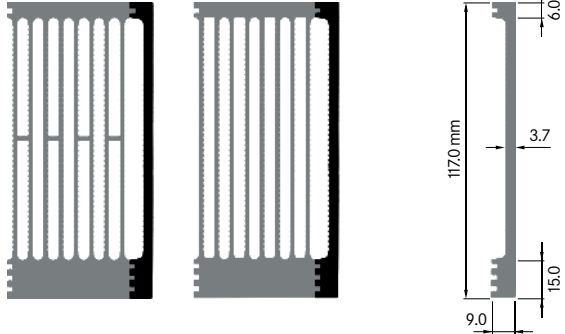

ELH117B5 Seitenabschluss

Breite: 9,00 mm
Höhe: 117,00 mm
Boden: 15,00 mm
Rippen: 1
Gewicht: 1,45 kg