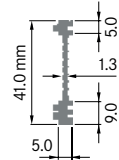

ELH041A

Breite: 5.00 mm
Höhe: 41.00 mm
Boden: 9.00 mm
Rippen: 1
Gewicht: 0.30 kg

Mindestabnahmemenge auf Anfrage.