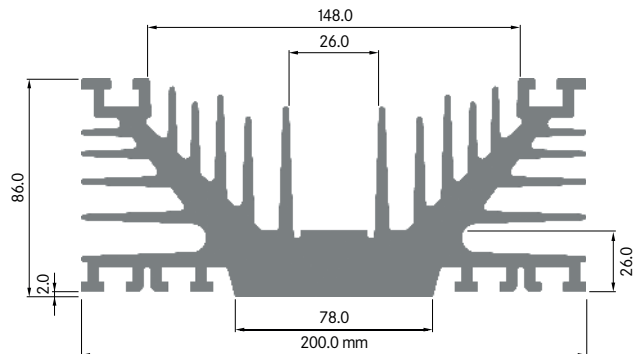

ELEKTRON

ELB178B

Breite: 178.00 mm
 Höhe: 80.00 mm
 Boden: 20.00 mm
 Gewicht: 11.58 kg

**ELB200T**

Breite: 200.00 mm
 Höhe: 75.00 mm
 Boden: 8.00 mm
 Gewicht: 11.22 kg

**ELB200U**

Breite: 200.00 mm
 Höhe: 86.00 mm
 Boden: 26.00 mm
 Gewicht: 19.21 kg