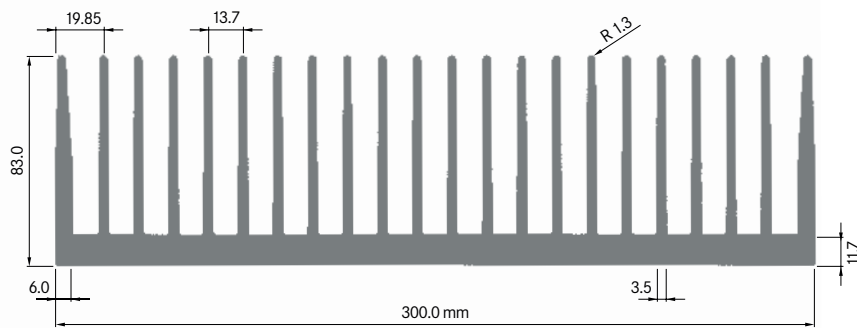

ELB300E

Breite: 300.00 mm
Höhe: 83.00 mm
Boden: 11.70 mm
Rippen: 22
Gewicht: 23.07 kg