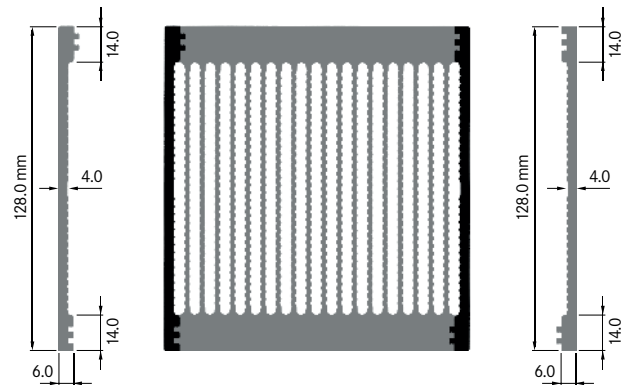

ELH125D

Breite: 150.00 mm
 Höhe: 125.00 mm
 Boden: 17.00 mm
Rippen: 7
 Gewicht: 23.70 kg

Mindestabnahmemenge auf Anfrage.

ELH 128A1

Breite: 6.00 mm
 Höhe: 128.00 mm
 Boden: 11.50 mm
Rippen: 1
 Gewicht: 0.90 kg

**ELH 128B**

Breite: 6.00 mm
 Höhe: 128.00 mm
 Boden: 14.00 mm
Rippen: 1
 Gewicht: 0.48 kg

**ELH 128A2 Seitenabschluss**

Breite: 6.00 mm
 Höhe: 128.00 mm
 Boden: 14.00 mm
Rippen: 1
 Gewicht: 1.47 kg

**ELH 174**