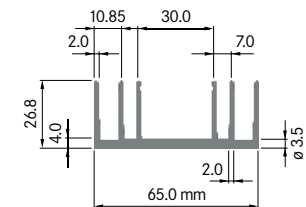

Rth (°C/W): **2.10**
 bei 100 mm Länge

**ELB052**

Breite: 52.00 mm
 Höhe: 40.00 mm
 Boden: 8.00 mm
Rippen: 7
 Gewicht: 2.50 kg

Rth (°C/W): **2.00**
 bei 100 mm Länge

**ELB055A**

Breite: 55.00 mm
 Höhe: 30.50 mm
 Boden: 3.50 mm
Rippen: 11
 Gewicht: 1.71 kg

Mindestabnahmemenge auf Anfrage.

**ELB056**

Breite: 56.00 mm
 Höhe: 58.00 mm
 Boden: 9.00 mm
Rippen: 6
 Gewicht: 3.90 kg

Rth (°C/W): **2.00**
 bei 100 mm Länge

**ELB065A**

Breite: 65.00 mm
 Höhe: 26.80 mm
 Boden: Ø 3.50 mm
Rippen: 6
 Gewicht: 1.25 kg

Mindestabnahmemenge auf Anfrage.

**ELB066A**

Breite: 66.00 mm
 Höhe: 30.00 mm
 Boden: 4.60 mm
Rippen: 7
 Gewicht: 1.70 kg

Rth (°C/W): **2.00**
 bei 100 mm Länge

ELB066B

Breite: 66.00 mm
 Höhe: 40.00 mm
 Boden: 7.50 mm
Rippen: 7
 Gewicht: 2.95 kg

Rth (°C/W): **2.00**
 bei 100 mm Länge

**ELB066C**

Breite: 66.00 mm
 Höhe: 40.00 mm
 Boden: 9.00 mm
Rippen: 7
 Gewicht: 3.40 kg

Rth (°C/W): **1.65**
 bei 100 mm Länge

**ELB066D**

Breite: 66.00 mm
 Höhe: 40.00 mm
 Boden: 10.00 mm
Rippen: 7
 Gewicht: 3.47 kg