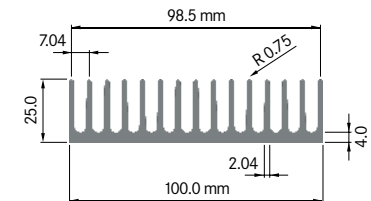

Rth (°C/W): **1.50**
 bei 100 mm Länge

**ELB034B**

Breite: 34.00 mm
 Höhe: 60.00 mm
 Boden: Ø 10.00 mm
Rippen: 4
 Gewicht: 2.84 kg

Mindestabnahmemenge auf Anfrage.

**ELB035A**

Breite: 34.50 mm
 Höhe: 12.70 mm
 Boden: 3.00 mm
Rippen: 7
 Gewicht: 0.78 kg

Mindestabnahmemenge auf Anfrage.

ELB095A

Breite: 95.00 mm
 Höhe: 9.00 mm
 Boden: 3.50 mm
Rippen: 14
 Gewicht: 1.30 kg

Rth (°C/W): **3.10**
 bei 100 mm Länge

**ELB 100A**

Breite: 100.00 mm
 Höhe: 15.00 mm
 Boden: 3.50 mm
Rippen: 18
 Gewicht: 2.15 kg

Rth (°C/W): **3.00**
 bei 100 mm Länge

**ELB 100B**

Breite: 100.00 mm
 Höhe: 15.00 mm
 Boden: 4.00 mm
Rippen: 18
 Gewicht: 2.16 kg

Mindestabnahmemenge auf Anfrage.

**ELB 100C**

Breite: 100.00 mm
 Höhe: 25.00 mm
 Boden: 4.00 mm
Rippen: 15
 Gewicht: 2.68 kg

Mindestabnahmemenge auf Anfrage.

**ELB 100D**

Breite: 100.00 mm
 Höhe: 39.50 mm
 Boden: 9.00 mm
Rippen: 10
 Gewicht: 5.02 kg

Mindestabnahmemenge auf Anfrage.

**ELB 100E**

Breite: 100.00 mm
 Höhe: 40.00 mm
 Boden: 7.80 mm
Rippen: 10
 Gewicht: 4.20 kg