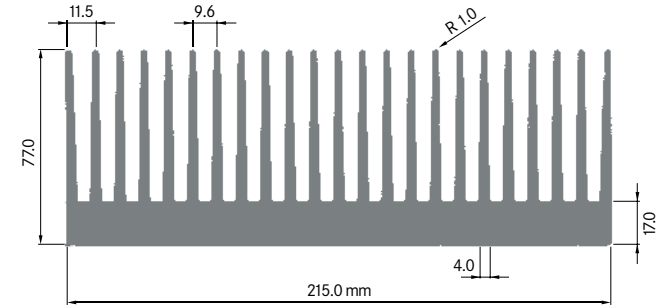

ELB201A

Breite: 200.50 mm
 Höhe: 81.00 mm
 Boden: 10.50 mm
Rippen: 16
 Gewicht: 17.30 kg

Rth (°C/W): **0.30**
 bei 150 mm Länge

**ELB201B**

Breite: 201.00 mm
 Höhe: 80.50 mm
 Boden: 10.50 mm
Rippen: 16
 Gewicht: 17.40 kg

Rth (°C/W): **0.32**
 bei 150 mm Länge

**ELB213**

Breite: 213.00 mm
 Höhe: 26.50 mm
 Boden: 4.00 mm
Rippen: 22
 Gewicht: 5.00 kg

Rth (°C/W): **0.58**
 bei 150 mm Länge

ELEKTRON

ELB215A

Breite: 215.00 mm
 Höhe: 77.00 mm
 Boden: 17.00 mm
Rippen: 23
 Gewicht: 20.31 kg

Rth (°C/W): **0.36**
 bei 150 mm Länge

**ELB215B**

Breite: 215.00 mm
 Höhe: 77.00 mm
 Boden: 17.00 mm
Rippen: 20
 Gewicht: 21.86 kg

Rth (°C/W): **0.33**
 bei 150 mm Länge

**ELB216A**

Breite: 216.00 mm
 Höhe: 77.00 mm
 Boden: 17.00 mm
Rippen: 22
 Gewicht: 23.96 kg