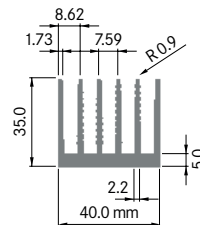

**ELB030**

Breite: 30.00 mm
 Höhe: 22.00 mm
 Boden: 8.00 mm
Rippen: 6
 Gewicht: 1.04 kg

Rth (°C/W): **4.08**
 bei 100 mm Länge

**ELB034A**

Breite: 34.00 mm
 Höhe: 60.00 mm
 Boden: 10.00 mm
Rippen: 4
 Gewicht: 2.35 kg

Rth (°C/W): **1.50**
 bei 100 mm Länge

**ELB034B**

Breite: 34.00 mm
 Höhe: 60.00 mm
 Boden: Ø 10.00 mm
Rippen: 4
 Gewicht: 2.84 kg

Mindestabnahmemenge auf Anfrage.

**ELB035A**

Breite: 34.50 mm
 Höhe: 12.70 mm
 Boden: 3.00 mm
Rippen: 7
 Gewicht: 0.78 kg

Mindestabnahmemenge auf Anfrage.

**ELB035B**

Breite: 35.00 mm
 Höhe: 14.00 mm
 Boden: 4.20 mm
Rippen: 7
 Gewicht: 0.61 kg

Rth (°C/W): **6.70**
 bei 100 mm Länge

ELB038

Breite: 38.00 mm
 Höhe: 40.00 mm
 Boden: 8.00 mm
Rippen: 4
 Gewicht: 2.40 kg

Rth (°C/W): **2.40**
 bei 100 mm Länge

**ELB040**

Breite: 40.00 mm
 Höhe: 35.00 mm
 Boden: 5.00 mm
Rippen: 6
 Gewicht: 1.53 kg

Rth (°C/W): **3.90**
 bei 100 mm Länge

**ELB041**

Breite: 40.10 mm
 Höhe: 35.00 mm
 Boden: 5.00 mm
Rippen: 6
 Gewicht: 1.52 kg