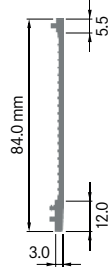

ELH084A2 Seitenabschluss

Breite: 3.00 mm
Höhe: 84.00 mm
Boden: 12.00 mm
Rippen: 1
Gewicht: 0.51 kg