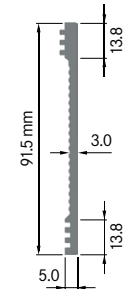

ELH092A2 Seitenabschluss

Breite: 5.00 mm
Höhe: 91.50 mm
Boden: 13.80 mm
Rippen: 1
Gewicht: 0.94 kg