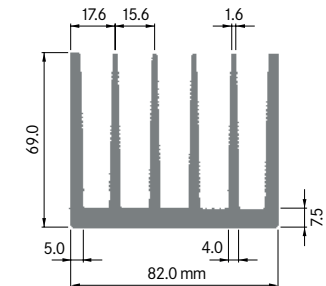

Rth (°C/W): **2.00**
 bei 100 mm Länge

**ELB066C**

Breite: 66.00 mm
 Höhe: 40.00 mm
 Boden: 9.00 mm
Rippen: 7
 Gewicht: 3.40 kg

Rth (°C/W): **1.65**
 bei 100 mm Länge

**ELB066D**

Breite: 66.00 mm
 Höhe: 40.00 mm
 Boden: 10.00 mm
Rippen: 7
 Gewicht: 3.47 kg

ELB082A

Breite: 82.00 mm
 Höhe: 32.00 mm
 Boden: Ø 5.00 mm
Rippen: 10
 Gewicht: 2.71 kg

Rth (°C/W): **1.60**
 bei 100 mm Länge

**ELB082B**

Breite: 82.00 mm
 Höhe: 32.00 mm
 Boden: 5.00 mm
Rippen: 10
 Gewicht: 2.74 kg

Rth (°C/W): **1.60**
 bei 100 mm Länge

**ELB082C**

Breite: 82.00 mm
 Höhe: 32.00 mm
 Boden: 5.72 mm
Rippen: 10
 Gewicht: 2.87 kg

Mindestabnahmemenge auf Anfrage.

**ELB082D**

Breite: 82.00 mm
 Höhe: 69.00 mm
 Boden: Ø 8.00 mm
Rippen: 6
 Gewicht: 4.95 kg

Mindestabnahmemenge auf Anfrage.

**ELB082E**

Breite: 82.00 mm
 Höhe: 69.00 mm
 Boden: 7.50 mm
Rippen: 6
 Gewicht: 5.00 kg

Rth (°C/W): **1.10**
 bei 100 mm Länge

**ELB084**

Breite: 84.00 mm
 Höhe: 40.00 mm
 Boden: 10.00 mm
Rippen: 9
 Gewicht: 4.43 kg