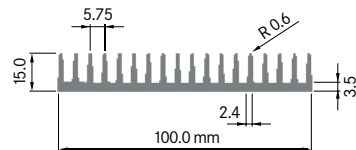

Rth (°C/W): **1.60**
 bei 100 mm Länge

**ELB082C**

Breite: 82.00 mm
 Höhe: 32.00 mm
 Boden: 5.72 mm
Rippen: 10
 Gewicht: 2.87 kg

Mindestabnahmemenge auf Anfrage.

**ELB082D**

Breite: 82.00 mm
 Höhe: 69.00 mm
 Boden: Ø 8.00 mm
Rippen: 6
 Gewicht: 4.95 kg

Mindestabnahmemenge auf Anfrage.

**ELB082E**

Breite: 82.00 mm
 Höhe: 69.00 mm
 Boden: 7.50 mm
Rippen: 6
 Gewicht: 5.00 kg

Rth (°C/W): **1.10**
 bei 100 mm Länge

**ELB084**

Breite: 84.00 mm
 Höhe: 40.00 mm
 Boden: 10.00 mm
Rippen: 9
 Gewicht: 4.43 kg

Mindestabnahmemenge auf Anfrage.

ELB095A

Breite: 95.00 mm
 Höhe: 9.00 mm
 Boden: 3.50 mm
Rippen: 14
 Gewicht: 1.30 kg

Rth (°C/W): **3.10**
 bei 100 mm Länge

**ELB 100A**

Breite: 100.00 mm
 Höhe: 15.00 mm
 Boden: 3.50 mm
Rippen: 18
 Gewicht: 2.15 kg

Rth (°C/W): **3.00**
 bei 100 mm Länge

**ELB 100B**

Breite: 100.00 mm
 Höhe: 15.00 mm
 Boden: 4.00 mm
Rippen: 18
 Gewicht: 2.16 kg

Mindestabnahmemenge auf Anfrage.

**ELB 100C**

Breite: 100.00 mm
 Höhe: 25.00 mm
 Boden: 4.00 mm
Rippen: 15
 Gewicht: 2.68 kg