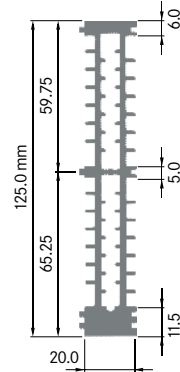

Breite: 10,78 mm
 Höhe: 125,00 mm
 Boden: 14,00 mm
Rippen: 1
 Gewicht: 3,65 kg

Mindestabnahmemenge auf Anfrage.

**ELH125B1**

Breite: 5,00 mm
 Höhe: 125,00 mm
 Boden: 11,50 mm
Rippen: 1
 Gewicht: 0,73 kg

**ELH125B2**

Breite: 10,00 mm
 Höhe: 125,00 mm
 Boden: 11,50 mm
Rippen: 1
 Gewicht: 1,80 kg

ELH125B3

Breite: 20.00 mm
 Höhe: 125.00 mm
 Boden: 11.50 mm
Rippen: 1
 Gewicht: 0.73 kg

**ELH125B4 Seitenabschluss**

Breite: 15.00 mm
 Höhe: 125.00 mm
 Boden: 11.50 mm
Rippen: 1
 Gewicht: 2.10 kg