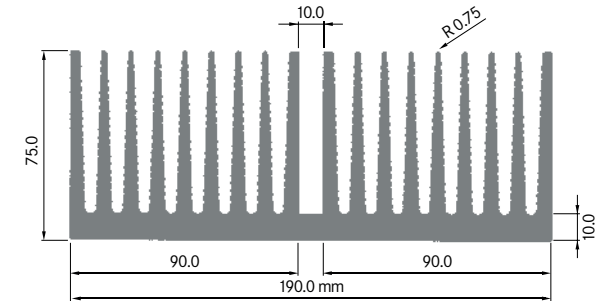

Rth (°C/W): **2.10**
 bei 100 mm Länge

**ELB052**

Breite: 52.00 mm
 Höhe: 40.00 mm
 Boden: 8.00 mm
Rippen: 7
 Gewicht: 2.50 kg

Rth (°C/W): **2.00**
 bei 100 mm Länge

**ELB055A**

Breite: 55.00 mm
 Höhe: 30.50 mm
 Boden: 3.50 mm
Rippen: 11
 Gewicht: 1.71 kg

Rth (°C/W): **0.50**
 bei 150 mm Länge

ELEKTRON

ELB179

Breite: 179.00 mm
 Höhe: 20.00 mm
 Boden: 5.00 mm
Rippen: 20
 Gewicht: 5.40 kg

Rth (°C/W): **0.80**
 bei 150 mm Länge

**ELB190B**

Breite: 190.00 mm
 Höhe: 75.00 mm
 Boden: 10.00 mm
Rippen: 18
 Gewicht: 17.89 kg

Rth (°C/W): **0.36**
 bei 150 mm Länge

**ELB188**

Breite: 188.00 mm
 Höhe: 30.00 mm
 Boden: 8.00 mm
Rippen: 21
 Gewicht: 7.34 kg

Rth (°C/W): **0.55**
 bei 150 mm Länge

**ELB191**

Breite: 190.20 mm
 Höhe: 50.00 mm
 Boden: 5.00 mm
Rippen: 16
 Gewicht: 6.90 kg