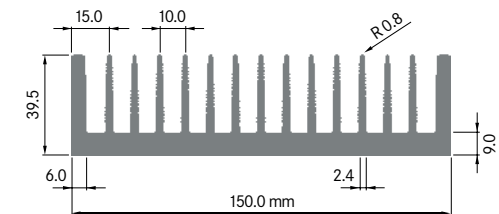

**ELB030**

Breite: 30.00 mm
 Höhe: 22.00 mm
 Boden: 8.00 mm
Rippen: 6
 Gewicht: 1.04 kg

Rth (°C/W): **4.08**
 bei 100 mm Länge

**ELB034A**

Breite: 34.00 mm
 Höhe: 60.00 mm
 Boden: 10.00 mm
Rippen: 4
 Gewicht: 2.35 kg

Rth (°C/W): **1.50**
 bei 100 mm Länge

**ELB034B**

Breite: 34.00 mm
 Höhe: 60.00 mm
 Boden: Ø 10.00 mm
Rippen: 4
 Gewicht: 2.84 kg

Mindestabnahmemenge auf Anfrage.

**ELB035A**

Breite: 34.50 mm
 Höhe: 12.70 mm
 Boden: 3.00 mm
Rippen: 7
 Gewicht: 0.78 kg

Mindestabnahmemenge auf Anfrage.

**ELB 150G**

Breite: 150.00 mm
 Höhe: 27.00 mm
 Boden: 5.00 mm
Rippen: 25
 Gewicht: 5.28 kg

Mindestabnahmemenge auf Anfrage.

**ELB 150H**

Breite: 150.00 mm
 Höhe: 39.50 mm
 Boden: 8.00 mm
Rippen: 15
 Gewicht: 6.49 kg

Rth (°C/W): **0.62**
 bei 150 mm Länge

**ELB 150J**

Breite: 150.00 mm
 Höhe: 39.50 mm
 Boden: 9.00 mm
Rippen: 15
 Gewicht: 7.27 kg

Mindestabnahmemenge auf Anfrage.

**ELB 150K**

Breite: 150.00 mm
 Höhe: 83.00 mm
 Boden: 13.00 mm
Rippen: 15
 Gewicht: 12.36 kg