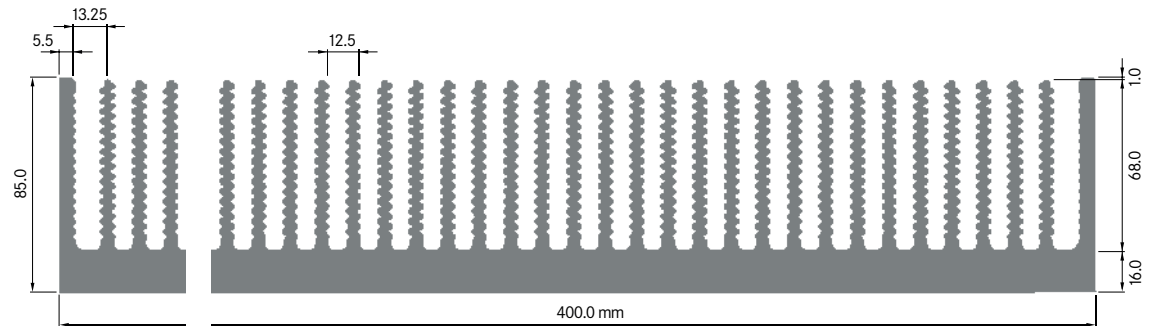

ELB400B

Breite: 400.00 mm
Höhe: 85.00 mm
Boden: 16.00 mm
Rippen: 32
Gewicht: 35.70 kg/m
Schweißnaht: 1