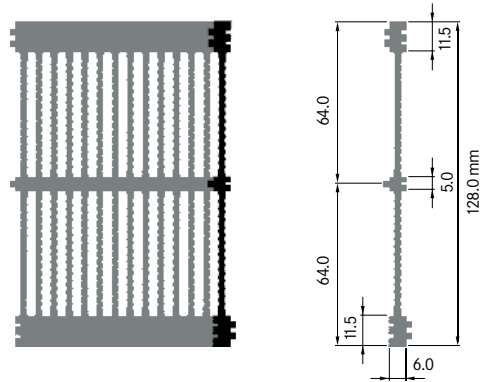

ELH 128A1

Breite: 6.00 mm
Höhe: 128.00 mm
Boden: 11.50 mm
Rippen: 1
Gewicht: 0.90 kg