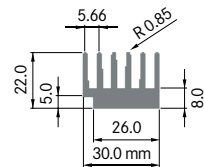

Kühlkörper für Hochleistungs-Produkte.

ELEKTRON
power on

Inhaltsverzeichnis

Kamm-Profile

ELB019

Breite: 19.00 mm
 Höhe: 5.00 mm
 Boden: 1.30 mm
Rippen: 11
 Gewicht: 0.15 kg

Rth (°C/W): **9.00**
 bei 50 mm Länge

**ELB030**

Breite: 30.00 mm
 Höhe: 22.00 mm
 Boden: 8.00 mm
Rippen: 6
 Gewicht: 1.04 kg

Rth (°C/W): **4.08**
 bei 100 mm Länge

**ELB034A**

Breite: 34.00 mm
 Höhe: 60.00 mm
 Boden: 10.00 mm
Rippen: 4
 Gewicht: 2.35 kg

Rth (°C/W): **1.50**
 bei 100 mm Länge

**ELB034B**

Breite: 34.00 mm
 Höhe: 60.00 mm
 Boden: Ø 10.00 mm
Rippen: 4
 Gewicht: 2.84 kg

Mindestabnahmemenge auf Anfrage.

**ELB035A**

Breite: 34.50 mm
 Höhe: 12.70 mm
 Boden: 3.00 mm
Rippen: 7
 Gewicht: 0.78 kg

Mindestabnahmemenge auf Anfrage.

**ELB 150A**

Breite: 150.00 mm
 Höhe: 26.00 mm
 Boden: 4.70 mm
Rippen: 25
 Gewicht: 4.90 kg

R_{th} (°C/W): **0.90**
 bei 150 mm Länge

ELEKTRON

ELB 150B

Breite: 150.00 mm
 Höhe: 25.00 mm
 Boden: 4.75 mm
Rippen: 23
 Gewicht: 5.19 kg