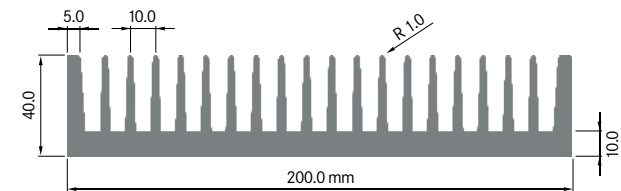

Rth (°C/W): **0.50**
 bei 150 mm Länge

**ELB200F**

Breite: 200.00 mm
 Höhe: 39.30 mm
 Boden: 8.20 mm
Rippen: 20
 Gewicht: 8.45 kg

Mindestabnahmemenge
 auf Anfrage.

**ELB200J**

Breite: 200.00 mm
 Höhe: 40.00 mm
 Boden: 10.00 mm
Rippen: 20
 Gewicht: 10.68 kg

Mindestabnahmemenge
 auf Anfrage.

**ELB200G**

Breite: 200.00 mm
 Höhe: 39.90 mm
 Boden: 9.23 mm
Rippen: 20
 Gewicht: 9.25 kg

Mindestabnahmemenge
 auf Anfrage.

**ELB200K**

Breite: 200.00 mm
 Höhe: 40.00 mm
 Boden: 10.00 mm
Rippen: 20
 Gewicht: 11.15 kg