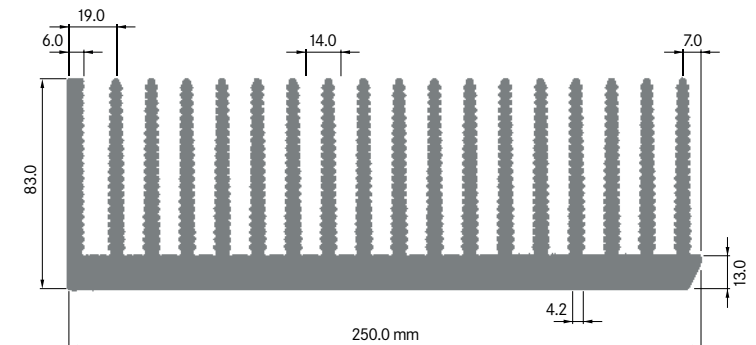

ELB250D

Breite: 250.00 mm
Höhe: 83.00 mm
Boden: 13.00 mm
Rippen: 18
Gewicht: 22.05 kg

Rth (°C/W): **0.22**
bei 150 mm Länge