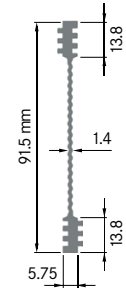

ELH092A1

Breite: 5.75 mm
Höhe: 91.50 mm
Boden: 13.80 mm
Rippen: 1
Gewicht: 0.68 kg