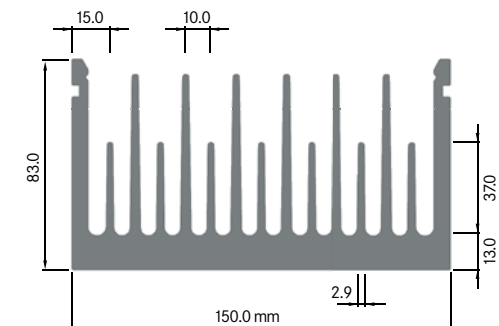

Rth (°C/W): **1.50**
 bei 100 mm Länge

**ELB034B**

Breite: 34.00 mm
 Höhe: 60.00 mm
 Boden: Ø 10.00 mm
Rippen: 4
 Gewicht: 2.84 kg

Mindestabnahmemenge auf Anfrage.

**ELB035A**

Breite: 34.50 mm
 Höhe: 12.70 mm
 Boden: 3.00 mm
Rippen: 7
 Gewicht: 0.78 kg

Mindestabnahmemenge auf Anfrage.

**ELB 150G**

Breite: 150.00 mm
 Höhe: 27.00 mm
 Boden: 5.00 mm
Rippen: 25
 Gewicht: 5.28 kg

Mindestabnahmemenge auf Anfrage.

**ELB 150H**

Breite: 150.00 mm
 Höhe: 39.50 mm
 Boden: 8.00 mm
Rippen: 15
 Gewicht: 6.49 kg

Rth (°C/W): **0.62**
 bei 150 mm Länge

**ELB 150J**

Breite: 150.00 mm
 Höhe: 39.50 mm
 Boden: 9.00 mm
Rippen: 15
 Gewicht: 7.27 kg

Mindestabnahmemenge auf Anfrage.

**ELB 150K**

Breite: 150.00 mm
 Höhe: 83.00 mm
 Boden: 13.00 mm
Rippen: 15
 Gewicht: 12.36 kg

Mindestabnahmemenge auf Anfrage.

ELB 158

Breite: 158.00 mm
 Höhe: 15.00 mm
 Boden: 4.00 mm
Rippen: 15
 Gewicht: 3.20 kg

Rth (°C/W): **1.00**
 bei 150 mm Länge

**ELB 160A**

Breite: 160.00 mm
 Höhe: 40.00 mm
 Boden: 8.00 mm
Rippen: 12
 Gewicht: 6.35 kg