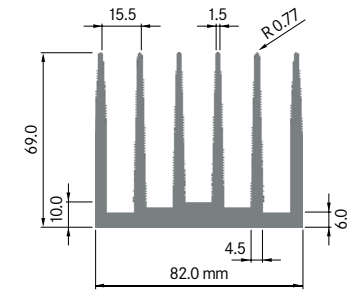

Rth (°C/W): **2.00**
 bei 100 mm Länge

**ELB066C**

Breite: 66.00 mm
 Höhe: 40.00 mm
 Boden: 9.00 mm
Rippen: 7
 Gewicht: 3.40 kg

Rth (°C/W): **1.65**
 bei 100 mm Länge

**ELB066D**

Breite: 66.00 mm
 Höhe: 40.00 mm
 Boden: 10.00 mm
Rippen: 7
 Gewicht: 3.47 kg

ELB082A

Breite: 82.00 mm
 Höhe: 32.00 mm
 Boden: Ø 5.00 mm
Rippen: 10
 Gewicht: 2.71 kg

Rth (°C/W): **1.60**
 bei 100 mm Länge

**ELB082B**

Breite: 82.00 mm
 Höhe: 32.00 mm
 Boden: 5.00 mm
Rippen: 10
 Gewicht: 2.74 kg

Rth (°C/W): **1.60**
 bei 100 mm Länge

**ELB082C**

Breite: 82.00 mm
 Höhe: 32.00 mm
 Boden: 5.72 mm
Rippen: 10
 Gewicht: 2.87 kg

Mindestabnahmemenge auf Anfrage.

**ELB082D**

Breite: 82.00 mm
 Höhe: 69.00 mm
 Boden: Ø 8.00 mm
Rippen: 6
 Gewicht: 4.95 kg

Mindestabnahmemenge auf Anfrage.

**ELB082E**

Breite: 82.00 mm
 Höhe: 69.00 mm
 Boden: 7.50 mm
Rippen: 6
 Gewicht: 5.00 kg

Rth (°C/W): **1.10**
 bei 100 mm Länge

**ELB084**

Breite: 84.00 mm
 Höhe: 40.00 mm
 Boden: 10.00 mm
Rippen: 9
 Gewicht: 4.43 kg