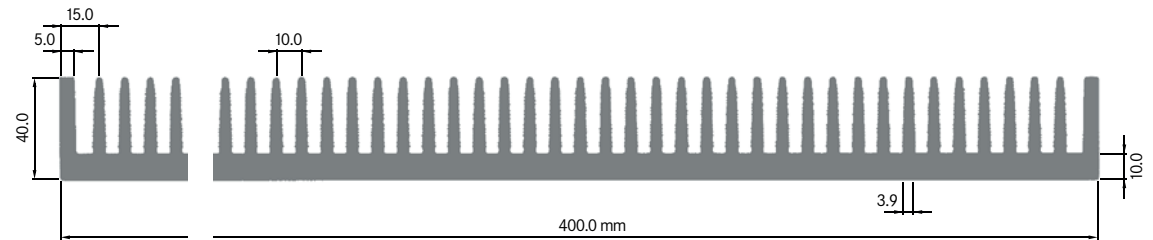

Rth (°C/W): **0.32**
 bei 150 mm Länge

ELB300E

Breite: 300.00 mm
 Höhe: 83.00 mm
 Boden: 11.70 mm
Rippen: 22
 Gewicht: 23.07 kg

**ELB300G**

Breite: 300.00 mm
 Höhe: 84.00 mm
 Boden: 15.00 mm
Rippen: 22
 Gewicht: 28.44 kg

Rth (°C/W): **0.20**
 bei 150 mm Länge

**ELB300F**

Breite: 300.00 mm
 Höhe: 83.00 mm
 Boden: 12.00 mm
Rippen: 23
 Gewicht: 22.20 kg

Rth (°C/W): **0.21**
 bei 150 mm Länge

**ELB300H**

Breite: 300.00 mm
 Höhe: 84.00 mm
 Boden: 15.00 mm
Rippen: 24
 Gewicht: 26.63 kg

Rth (°C/W): **0.20**
 bei 150 mm Länge

ELB400A

Breite: 400.00 mm
 Höhe: 40.00 mm
 Boden: 10.00 mm
Rippen: 40
 Gewicht: 21.03 kg

Rth (°C/W): **0.25**
 bei 150 mm Länge

**ELB426**

Breite: 426.00 mm
 Höhe: 12.80 mm
 Boden: 4.00 mm
Rippen: 43
 Gewicht: 6.90 kg