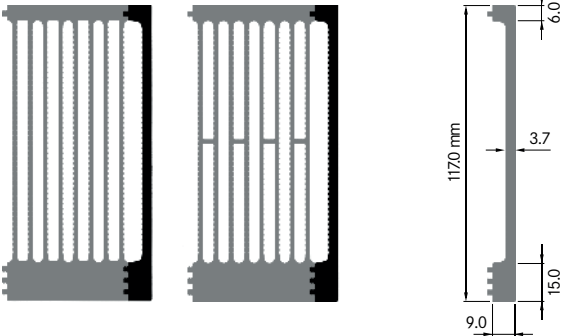

ELH117B6 Seitenabschluss

Breite: 9,00 mm
Höhe: 117,00 mm
Boden: 15,00 mm
Rippen: 1
Gewicht: 1,53 kg