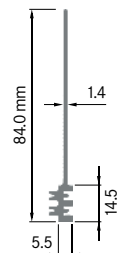

ELH084B

Breite: 5.50 mm
Höhe: 84.00 mm
Boden: 14.50 mm
Rippen: 1
Gewicht: 0.48 kg