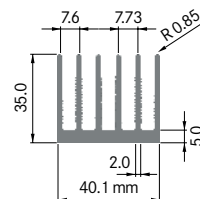

Rth (°C/W): **1.50**
 bei 100 mm Länge

**ELB034B**

Breite: 34.00 mm
 Höhe: 60.00 mm
 Boden: Ø 10.00 mm
Rippen: 4
 Gewicht: 2.84 kg

Mindestabnahmemenge auf Anfrage.

**ELB035A**

Breite: 34.50 mm
 Höhe: 12.70 mm
 Boden: 3.00 mm
Rippen: 7
 Gewicht: 0.78 kg

Mindestabnahmemenge auf Anfrage.

**ELB035B**

Breite: 35.00 mm
 Höhe: 14.00 mm
 Boden: 4.20 mm
Rippen: 7
 Gewicht: 0.61 kg

Rth (°C/W): **6.70**
 bei 100 mm Länge

ELB038

Breite: 38.00 mm
 Höhe: 40.00 mm
 Boden: 8.00 mm
Rippen: 4
 Gewicht: 2.40 kg

Rth (°C/W): **2.40**
 bei 100 mm Länge

**ELB040**

Breite: 40.00 mm
 Höhe: 35.00 mm
 Boden: 5.00 mm
Rippen: 6
 Gewicht: 1.53 kg

Rth (°C/W): **3.90**
 bei 100 mm Länge

**ELB041**

Breite: 40.10 mm
 Höhe: 35.00 mm
 Boden: 5.00 mm
Rippen: 6
 Gewicht: 1.52 kg

Mindestabnahmemenge auf Anfrage.

**ELB042**

Breite: 42.00 mm
 Höhe: 15.00 mm
 Boden: 3.80 mm
Rippen: 8
 Gewicht: 0.95 kg

Rth (°C/W): **2.00**
 bei 100 mm Länge

**ELB048A**

Breite: 47.50 mm
 Höhe: 19.00 mm
 Boden: 3.00 mm
Rippen: 8
 Gewicht: 1.07 kg