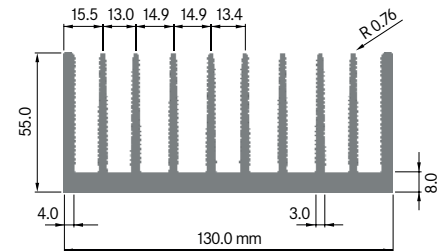

Rth (°C/W): **1.50**
 bei 100 mm Länge

**ELB034B**

Breite: 34.00 mm
 Höhe: 60.00 mm
 Boden: Ø 10.00 mm
Rippen: 4
 Gewicht: 2.84 kg

Mindestabnahmemenge auf Anfrage.

**ELB035A**

Breite: 34.50 mm
 Höhe: 12.70 mm
 Boden: 3.00 mm
Rippen: 7
 Gewicht: 0.78 kg

Rth (°C/W): 0.45
 bei 200 mm Länge

ELB 120A

Breite: 120.00 mm
 Höhe: 21.00 mm
 Boden: \varnothing 2.90 mm
Rippen: 8
 Gewicht: 1.80 kg

Rth ($^{\circ}$ C/W): **2.20**
 bei 100 mm Länge

**ELB 120B**

Breite: 120.00 mm
 Höhe: 50.00 mm
 Boden: \varnothing 6.50 mm
Rippen: 10
 Gewicht: 6.13 kg

Rth ($^{\circ}$ C/W): **0.82**
 bei 100 mm Länge

**ELB 120C**

Breite: 120.00 mm
 Höhe: 58.00 mm
 Boden: 9.00 mm
Rippen: 12
 Gewicht: 8.10 kg

Mindestabnahmemenge auf Anfrage.

**ELB 128A**

Breite: 127.25 mm
 Höhe: 50.00 mm
 Boden: 4.70 mm
Rippen: 11
 Gewicht: 4.50 kg

Mindestabnahmemenge auf Anfrage.

**ELB 130A**

Breite: 130.00 mm
 Höhe: 55.00 mm
 Boden: 8.00 mm
Rippen: 10
 Gewicht: 6.63 kg

Mindestabnahmemenge auf Anfrage.

**ELB 135A**

Breite: 134.30 mm
 Höhe: 19.20 mm
 Boden: 4.00 mm
Rippen: 12
 Gewicht: 2.22 kg