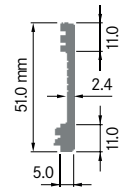

ELH051A2 Seitenabschluss

Breite: 5.00 mm
Höhe: 51.00 mm
Boden: 11.00 mm
Rippen: 1
Gewicht: 0.47 kg