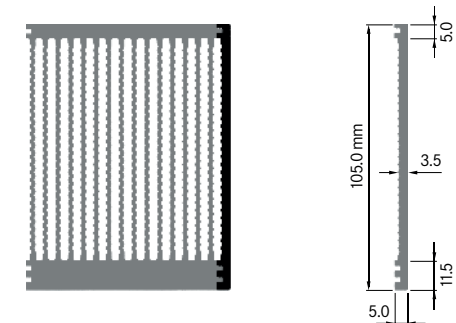

ELH105A3 Seitenabschluss

Breite: 5.00 mm
Höhe: 105.00 mm
Boden: 11.50 mm
Rippen: 1
Gewicht: 1.00 kg