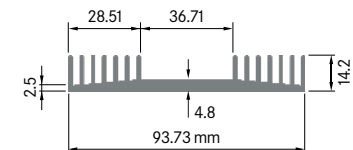

ELB094A

Breite: 93.73 mm
Höhe: 14.20 mm
Boden: 4.80 mm
Rippen: 14
Gewicht: 1.61 kg