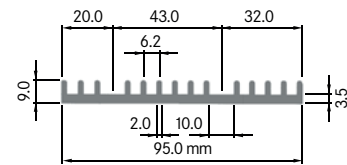

Rth (°C/W): **1.60**
 bei 100 mm Länge

**ELB082C**

Breite: 82.00 mm
 Höhe: 32.00 mm
 Boden: 5.72 mm
Rippen: 10
 Gewicht: 2.87 kg

Mindestabnahmemenge auf Anfrage.

**ELB082D**

Breite: 82.00 mm
 Höhe: 69.00 mm
 Boden: Ø 8.00 mm
Rippen: 6
 Gewicht: 4.95 kg

Mindestabnahmemenge auf Anfrage.

**ELB082E**

Breite: 82.00 mm
 Höhe: 69.00 mm
 Boden: 7.50 mm
Rippen: 6
 Gewicht: 5.00 kg

Rth (°C/W): **1.10**
 bei 100 mm Länge

**ELB084**

Breite: 84.00 mm
 Höhe: 40.00 mm
 Boden: 10.00 mm
Rippen: 9
 Gewicht: 4.43 kg

Mindestabnahmemenge auf Anfrage.

ELB095A

Breite: 95.00 mm
 Höhe: 9.00 mm
 Boden: 3.50 mm
Rippen: 14
 Gewicht: 1.30 kg

Rth (°C/W): **3.10**
 bei 100 mm Länge

**ELB 100A**

Breite: 100.00 mm
 Höhe: 15.00 mm
 Boden: 3.50 mm
Rippen: 18
 Gewicht: 2.15 kg

Rth (°C/W): **3.00**
 bei 100 mm Länge

**ELB 100B**

Breite: 100.00 mm
 Höhe: 15.00 mm
 Boden: 4.00 mm
Rippen: 18
 Gewicht: 2.16 kg

Mindestabnahmemenge auf Anfrage.

**ELB 100C**

Breite: 100.00 mm
 Höhe: 25.00 mm
 Boden: 4.00 mm
Rippen: 15
 Gewicht: 2.68 kg