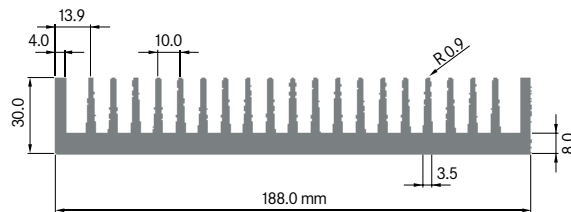

Mindestabnahmemenge auf Anfrage.

**ELB056**

Breite: 56.00 mm
 Höhe: 58.00 mm
 Boden: 9.00 mm
Rippen: 6
 Gewicht: 3.90 kg

Rth (°C/W): **2.00**
 bei 100 mm Länge

**ELB065A**

Breite: 65.00 mm
 Höhe: 26.80 mm
 Boden: Ø 3.50 mm
Rippen: 6
 Gewicht: 1.25 kg

Mindestabnahmemenge auf Anfrage.

**ELB 173**

Breite: 173.00 mm
 Höhe: 28.00 mm
 Boden: 4.00 mm
Rippen: 20
 Gewicht: 4.22 kg

Rth (°C/W): **0.80**
 bei 150 mm Länge

**ELB 178A**

Breite: 177.45 mm
 Höhe: 50.00 mm
 Boden: 4.70 mm
Rippen: 15
 Gewicht: 6.13 kg

Rth (°C/W): **0.50**
 bei 150 mm Länge

ELEKTRON

ELB179

Breite: 179.00 mm
 Höhe: 20.00 mm
 Boden: 5.00 mm
Rippen: 20
 Gewicht: 5.40 kg

Rth (°C/W): **0.80**
 bei 150 mm Länge

**ELB190B**

Breite: 190.00 mm
 Höhe: 75.00 mm
 Boden: 10.00 mm
Rippen: 18
 Gewicht: 17.89 kg

Rth (°C/W): **0.36**
 bei 150 mm Länge

**ELB188**

Breite: 188.00 mm
 Höhe: 30.00 mm
 Boden: 8.00 mm
Rippen: 21
 Gewicht: 7.34 kg

Rth (°C/W): **0.55**
 bei 150 mm Länge

**ELB191**

Breite: 190.20 mm
 Höhe: 50.00 mm
 Boden: 5.00 mm
Rippen: 16
 Gewicht: 6.90 kg