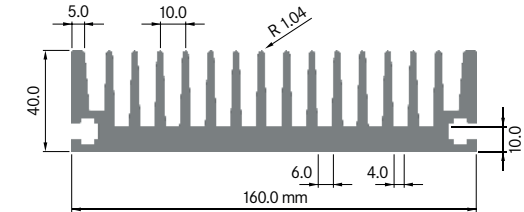

ELB 160C

Breite: 160.00 mm
Höhe: 40.00 mm
Boden: 10.00 mm
Rippen: 16
Gewicht: 8.41 kg

Mindestabnahmemenge auf Anfrage.