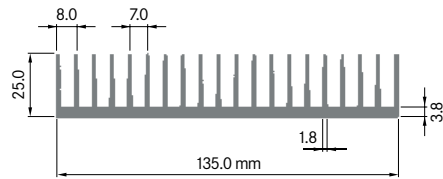

**ELB030**

Breite: 30.00 mm
 Höhe: 22.00 mm
 Boden: 8.00 mm
Rippen: 6
 Gewicht: 1.04 kg

Rth (°C/W): **4.08**
 bei 100 mm Länge

**ELB034A**

Breite: 34.00 mm
 Höhe: 60.00 mm
 Boden: 10.00 mm
Rippen: 4
 Gewicht: 2.35 kg

Rth ($^{\circ}$ C/W): **0.82**
 bei 100 mm Länge

**ELB 120C**

Breite: 120.00 mm
 Höhe: 58.00 mm
 Boden: 9.00 mm
Rippen: 12
 Gewicht: 8.10 kg

Mindestabnahmemenge auf Anfrage.

**ELB 128A**

Breite: 127.25 mm
 Höhe: 50.00 mm
 Boden: 4.70 mm
Rippen: 11
 Gewicht: 4.50 kg

Mindestabnahmemenge auf Anfrage.

**ELB 130A**

Breite: 130.00 mm
 Höhe: 55.00 mm
 Boden: 8.00 mm
Rippen: 10
 Gewicht: 6.63 kg

Mindestabnahmemenge auf Anfrage.

**ELB 135A**

Breite: 134.30 mm
 Höhe: 19.20 mm
 Boden: 4.00 mm
Rippen: 12
 Gewicht: 2.22 kg

Rth ($^{\circ}$ C/W): **1.20**
 bei 150 mm Länge

ELB 135B

Breite: 135.00 mm
 Höhe: 25.00 mm
 Boden: 3.80 mm
Rippen: 20
 Gewicht: 3.10 kg

R_{th} (°C/W): **3.10**
 bei 150 mm Länge

**ELB 138**

Breite: 138.00 mm
 Höhe: 40.00 mm
 Boden: 10.00 mm
Rippen: 14
 Gewicht: 7.29 kg