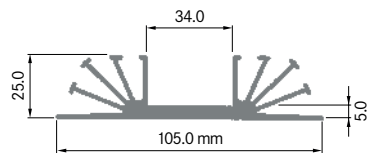

ELB105

Breite: 105.00 mm
Höhe: 25.00 mm
Boden: 5.00 mm
Gewicht: 1.80 kg