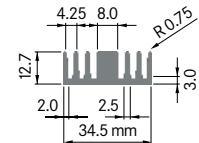

**ELB030**

Breite: 30.00 mm
 Höhe: 22.00 mm
 Boden: 8.00 mm
Rippen: 6
 Gewicht: 1.04 kg

Rth (°C/W): **4.08**
 bei 100 mm Länge

**ELB034A**

Breite: 34.00 mm
 Höhe: 60.00 mm
 Boden: 10.00 mm
Rippen: 4
 Gewicht: 2.35 kg

Rth (°C/W): **1.50**
 bei 100 mm Länge

**ELB034B**

Breite: 34.00 mm
 Höhe: 60.00 mm
 Boden: Ø 10.00 mm
Rippen: 4
 Gewicht: 2.84 kg

Mindestabnahmemenge auf Anfrage.

**ELB035A**

Breite: 34.50 mm
 Höhe: 12.70 mm
 Boden: 3.00 mm
Rippen: 7
 Gewicht: 0.78 kg

Mindestabnahmemenge auf Anfrage.

**ELB035B**

Breite: 35.00 mm
 Höhe: 14.00 mm
 Boden: 4.20 mm
Rippen: 7
 Gewicht: 0.61 kg

Rth (°C/W): **6.70**
 bei 100 mm Länge

ELB038

Breite: 38.00 mm
 Höhe: 40.00 mm
 Boden: 8.00 mm
Rippen: 4
 Gewicht: 2.40 kg

Rth (°C/W): **2.40**
 bei 100 mm Länge

**ELB040**

Breite: 40.00 mm
 Höhe: 35.00 mm
 Boden: 5.00 mm
Rippen: 6
 Gewicht: 1.53 kg

Rth (°C/W): **3.90**
 bei 100 mm Länge

**ELB041**

Breite: 40.10 mm
 Höhe: 35.00 mm
 Boden: 5.00 mm
Rippen: 6
 Gewicht: 1.52 kg