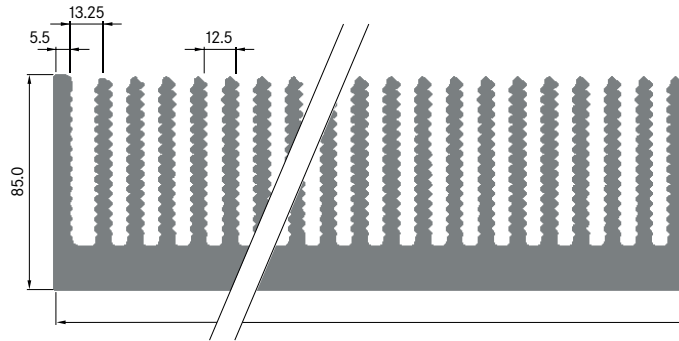

ELB800

Breite: 800.00 mm
Höhe: 85.00 mm
Boden: 16.00 mm
Rippen: 64
Gewicht: 70.74 kg/m
Schweissnähte: 2