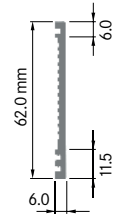

ELH062B3 Seitenabschluss

Breite: 6.00 mm
Höhe: 62.00 mm
Boden: 11.50 mm
Rippen: 1
Gewicht: 0.70 kg