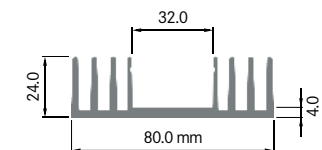

Rth (°C/W): **2.00**
 bei 100 mm Länge

**ELB066C**

Breite: 66.00 mm
 Höhe: 40.00 mm
 Boden: 9.00 mm
Rippen: 7
 Gewicht: 3.40 kg

Rth (°C/W): **1.65**
 bei 100 mm Länge

**ELB066D**

Breite: 66.00 mm
 Höhe: 40.00 mm
 Boden: 10.00 mm
Rippen: 7
 Gewicht: 3.47 kg

Mindestabnahmemenge auf Anfrage.

**ELB076**

Breite: 76.00 mm
 Höhe: 26.00 mm
 Boden: 3.00 mm
Rippen: 25
 Gewicht: 2.30 kg

Rth (°C/W): **1.75**
 bei 100 mm Länge

Mindestabnahmemenge auf Anfrage.

**ELB080A**

Breite: 80.00 mm
 Höhe: 14.00 mm
 Boden: 4.00 mm
Rippen: 12
 Gewicht: 1.20 kg

Mindestabnahmemenge auf Anfrage.

**ELB080B**

Breite: 80.00 mm
 Höhe: 24.00 mm
 Boden: 4.00 mm
Rippen: 8
 Gewicht: 1.80 kg

Mindestabnahmemenge auf Anfrage.