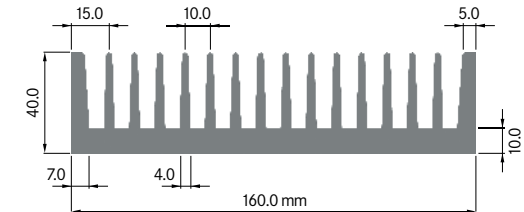

ELB 160D

Breite: 160.00 mm
Höhe: 40.00 mm
Boden: 10.00 mm
Rippen: 16
Gewicht: 8.64 kg

Mindestabnahmemenge auf Anfrage.