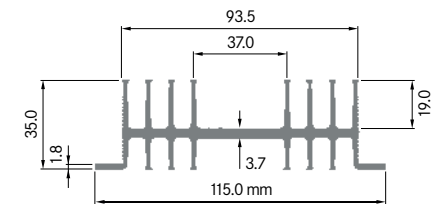

ELB115B

Breite: 115.00 mm
Höhe: 35.00 mm
Boden: 3.70 mm
Gewicht: 2.16 kg