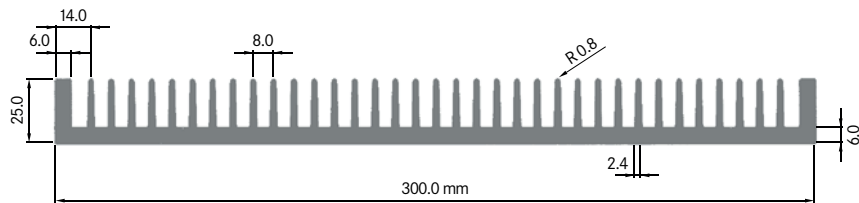

Mindestabnahmemenge auf Anfrage.

ELEKTRON

ELB300A

Breite: 300.00 mm
 Höhe: 25.00 mm
 Boden: 6.00 mm
Rippen: 37
 Gewicht: 9.01 kg

Mindestabnahmemenge auf Anfrage.

**ELB300C**

Breite: 300.00 mm
 Höhe: 40.00 mm
 Boden: 7.70 mm
Rippen: 30
 Gewicht: 12.80 kg

Rth (°C/W): **0.32**
 bei 150 mm Länge

**ELB300B**

Breite: 300.00 mm
 Höhe: 39.70 mm
 Boden: 7.70 mm
Rippen: 30
 Gewicht: 12.69 kg

Mindestabnahmemenge auf Anfrage.

**ELB300D**

Breite: 300.00 mm
 Höhe: 40.00 mm
 Boden: 10.00 mm
Rippen: 30
 Gewicht: 15.72 kg