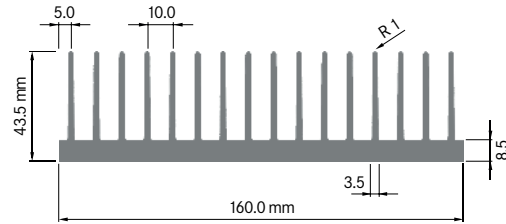

Rth (°C/W): **2.40**
 bei 100 mm Länge

**ELB040**

Breite: 40.00 mm
 Höhe: 35.00 mm
 Boden: 5.00 mm
Rippen: 6
 Gewicht: 1.53 kg

Rth (°C/W): **3.90**
 bei 100 mm Länge

**ELB041**

Breite: 40.10 mm
 Höhe: 35.00 mm
 Boden: 5.00 mm
Rippen: 6
 Gewicht: 1.52 kg

Mindestabnahmemenge auf Anfrage.

**ELB056**

Breite: 56.00 mm
 Höhe: 58.00 mm
 Boden: 9.00 mm
Rippen: 6
 Gewicht: 3.90 kg

Rth (°C/W): **2.00**
 bei 100 mm Länge

**ELB065A**

Breite: 65.00 mm
 Höhe: 26.80 mm
 Boden: Ø 3.50 mm
Rippen: 6
 Gewicht: 1.25 kg

Rth (°C/W): **0.69**
 bei 150 mm Länge

ELEKTRON

ELB 160F

Breite: 160.00 mm
 Höhe: 43.50 mm
 Boden: 8.50 mm
Rippen: 16
 Gewicht: 7.23 kg

Rth (°C/W): **0.55**
 bei 150 mm Länge

**ELB 160G**

Breite: 160.00 mm
 Höhe: 77.50 mm
 Boden: 17.50 mm
Rippen: 17
 Gewicht: 7.23 kg

Rth (°C/W): **0.55**
 bei 150 mm Länge

**ELB 162**

Breite: 162.00 mm
 Höhe: 25.00 mm
 Boden: 4.00 mm
Rippen: 24
 Gewicht: 5.20 kg

Rth (°C/W): **0.85**
 bei 150 mm Länge

ELEKTRON

ELB 163

Breite: 163.00 mm
 Höhe: 40.00 mm
 Boden: 10.00 mm
Rippen: 17
 Gewicht: 7.86 kg