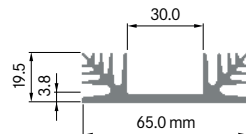

ELB065B

Breite: 65.00 mm
Höhe: 19.50 mm
Boden: 3.80 mm
Gewicht: 1.24 kg