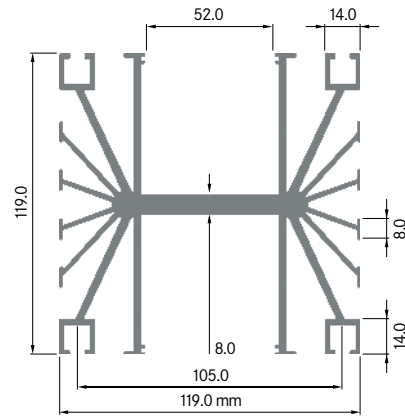

**ELB100G**

Breite: 100.00 mm
 Höhe: 50.00 mm
 Boden: 6.00 mm
 Gewicht: 4.20 kg

**ELB100H**

Breite: 100.00 mm
 Höhe: 50.00 mm
 Boden: 6.00 mm
 Gewicht: 5.16 kg

**ELB100J**

Breite: 100.00 mm
 Höhe: 60.00 mm
 Boden: 4.00 mm
 Gewicht: 3.13 kg

ELB100K

Breite: 100.00 mm
 Höhe: 120.00 mm
 Boden: 11.60 mm
 Gewicht: 14.50 kg

**ELB105**

Breite: 105.00 mm
 Höhe: 25.00 mm
 Boden: 5.00 mm
 Gewicht: 1.80 kg

ELEKTRON

ELB106

Breite: 105.40 mm
 Höhe: 38.00 mm
 Boden: 4.80 mm
 Gewicht: 2.73 kg

**ELB115B**

Breite: 115.00 mm
 Höhe: 35.00 mm
 Boden: 3.70 mm
 Gewicht: 2.16 kg

ELEKTRON

ELB 119

Breite: 119.00 mm
 Höhe: 119.00 mm
 Boden: 8.00 mm
 Gewicht: 6.45 kg

**ELB 120D**

Breite: 120.00 mm
 Höhe: 21.00 mm
 Boden: 4.00 mm
 Gewicht: 1.80 kg