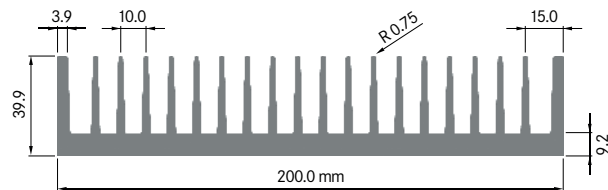

ELB200G

Breite: 200.00 mm
Höhe: 39.90 mm
Boden: 9.23 mm
Rippen: 20
Gewicht: 9.25 kg

Mindestabnahmemenge
auf Anfrage.