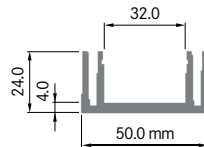

**ELB046A**

Breite: 46.00 mm
 Höhe: 33.00 mm
Rippen: 7
 Gewicht: 1.80 kg

ELB046B

Breite: 46.00 mm
 Höhe: 35.00 mm
 Boden: 3.00 mm
Rippen: 3
 Gewicht: 2.16 kg

**ELB050**

Breite: 50.00 mm
 Höhe: 24.00 mm
 Boden: 4.00 mm
Rippen: 4
 Gewicht: 1.20 kg

**ELB054A**

Breite: 54.00 mm
 Höhe: 22.50 mm
 Boden: 4.00 mm
 Gewicht: 1.25 kg

**ELB054B**

Breite: 54.00 mm
 Höhe: 38.00 mm
 Boden: 8.00 mm
 Gewicht: 2.20 kg

**ELB055B**

Breite: 55.00 mm
 Höhe: 28.00 mm
 Gewicht: 1.70 kg