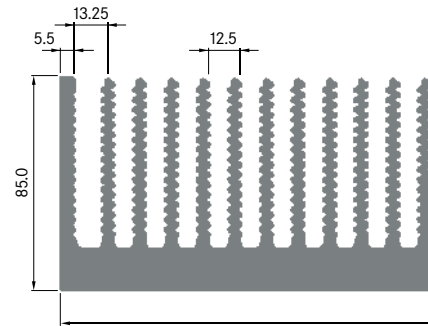

ELB500

Breite: 500.00 mm
Höhe: 85.00 mm
Boden: 16.00 mm
Rippen: 40
Gewicht: 44.51 kg/m
Schweissnaht: 1