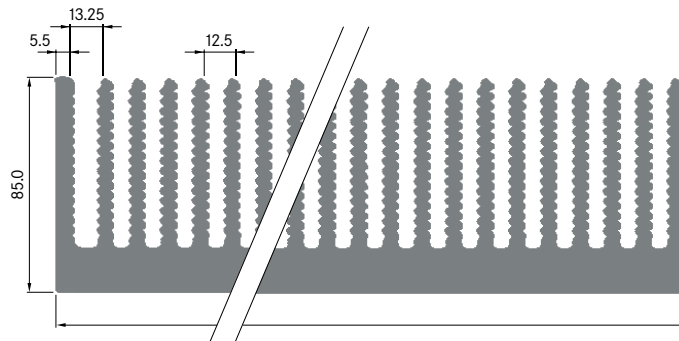

ELB650

Breite: 650.00 mm
 Höhe: 85.00 mm
 Boden: 16.00 mm
 Rippen: 52
 Gewicht: 57.63 kg/m
 Schweissnähte: 2

**ELB700**

Breite: 700.00 mm
 Höhe: 85.00 mm
 Boden: 16.00 mm
 Rippen: 56
 Gewicht: 62.00 kg/m
 Schweissnähte: 2

**ELB750**

Breite: 750.00 mm
 Höhe: 85.00 mm
 Boden: 16.00 mm
 Rippen: 60
 Gewicht: 66.37 kg/m
 Schweissnähte: 2

ELB800

Breite: 800.00 mm
 Höhe: 85.00 mm
 Boden: 16.00 mm
Rippen: 64
 Gewicht: 70.74 kg/m
 Schweissnähte: 2

**ELB850**

Breite: 850.00 mm
 Höhe: 85.00 mm
 Boden: 16.00 mm
Rippen: 68
 Gewicht: 75.12 kg/m
 Schweissnähte: 2

**ELB900**

Breite: 900.00 mm
 Höhe: 85.00 mm
 Boden: 16.00 mm
Rippen: 72
 Gewicht: 79.50 kg/m
 Schweissnähte: 2