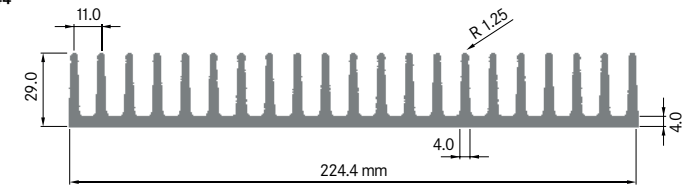

Rth (°C/W): **0.28**
 bei 150 mm Länge

**ELB224A**

Breite: 224.00 mm
 Höhe: 25.00 mm
 Boden: 5.00 mm
Rippen: 32
 Gewicht: 6.70 kg

Rth (°C/W): **0.49**
 bei 150 mm Länge

**ELB224B**

Breite: 224.40 mm
 Höhe: 29.00 mm
 Boden: 4.00 mm
Rippen: 21
 Gewicht: 6.70 kg

Rth (°C/W): **0.44**
 bei 150 mm Länge

**ELB235**

Breite: 235.00 mm
 Höhe: 60.00 mm
 Boden: 8.00 mm
Rippen: 19
 Gewicht: 14.76 kg

Rth (°C/W): **0.35**
 bei 150 mm Länge

**ELB246**

Breite: 245.60 mm
 Höhe: 25.00 mm
 Boden: 5.00 mm
Rippen: 35
 Gewicht: 6.38 kg