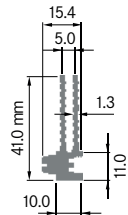

Profile gepresst

ELH041A

Breite: 5.00 mm
 Höhe: 41.00 mm
 Boden: 9.00 mm
Rippen: 1
 Gewicht: 0.30 kg

Mindestabnahmemenge auf Anfrage.

**ELH041B**

Breite: 10.00 mm
 Höhe: 41.00 mm
 Boden: 11.00 mm
Rippen: 2
 Gewicht: 0.51 kg

**ELH051A1**

Breite: 5.00 mm
 Höhe: 51.00 mm
 Boden: 11.00 mm
 Mindestabnahmemenge auf Anfrage.
Rippen: 1
 Gewicht: 0.41 kg

**ELH051A2 Seitenabschluss**

Breite: 5.00 mm
 Höhe: 51.00 mm
 Boden: 11.00 mm
Rippen: 1
 Gewicht: 0.47 kg