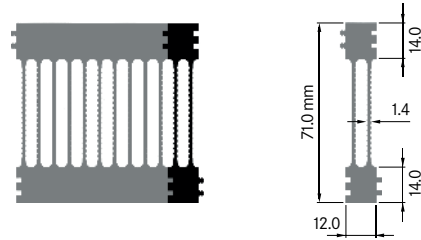

ELH071A1

Breite: 12.00 mm
Höhe: 71.00 mm
Boden: 14.00 mm
Rippen: 2
Gewicht: 1.30 kg