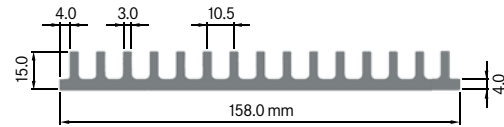

ELB 158

Breite: 158.00 mm
Höhe: 15.00 mm
Boden: 4.00 mm
Rippen: 15
Gewicht: 3.20 kg

Rth (°C/W): **1.00**
bei 150 mm Länge