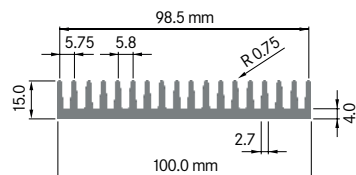

Rth (°C/W): **1.60**
 bei 100 mm Länge

**ELB082C**

Breite: 82.00 mm
 Höhe: 32.00 mm
 Boden: 5.72 mm
Rippen: 10
 Gewicht: 2.87 kg

Mindestabnahmemenge auf Anfrage.

**ELB082D**

Breite: 82.00 mm
 Höhe: 69.00 mm
 Boden: Ø 8.00 mm
Rippen: 6
 Gewicht: 4.95 kg

Mindestabnahmemenge auf Anfrage.

**ELB082E**

Breite: 82.00 mm
 Höhe: 69.00 mm
 Boden: 7.50 mm
Rippen: 6
 Gewicht: 5.00 kg

Rth (°C/W): **1.10**
 bei 100 mm Länge

**ELB084**

Breite: 84.00 mm
 Höhe: 40.00 mm
 Boden: 10.00 mm
Rippen: 9
 Gewicht: 4.43 kg

Mindestabnahmemenge auf Anfrage.

ELB095A

Breite: 95.00 mm
 Höhe: 9.00 mm
 Boden: 3.50 mm
Rippen: 14
 Gewicht: 1.30 kg

Rth (°C/W): **3.10**
 bei 100 mm Länge

**ELB 100A**

Breite: 100.00 mm
 Höhe: 15.00 mm
 Boden: 3.50 mm
Rippen: 18
 Gewicht: 2.15 kg

Rth (°C/W): **3.00**
 bei 100 mm Länge

**ELB 100B**

Breite: 100.00 mm
 Höhe: 15.00 mm
 Boden: 4.00 mm
Rippen: 18
 Gewicht: 2.16 kg

Mindestabnahmemenge auf Anfrage.

**ELB 100C**

Breite: 100.00 mm
 Höhe: 25.00 mm
 Boden: 4.00 mm
Rippen: 15
 Gewicht: 2.68 kg