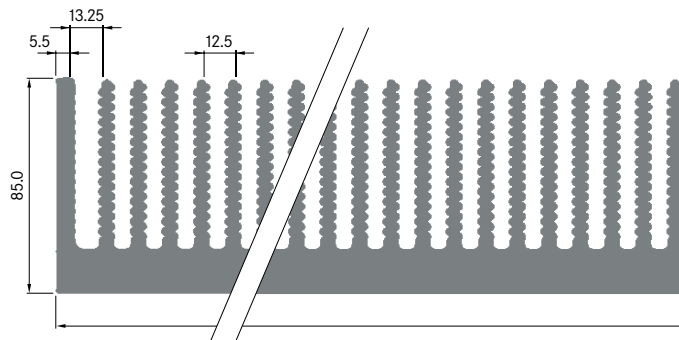

ELB650

Breite: 650.00 mm
 Höhe: 85.00 mm
 Boden: 16.00 mm
 Rippen: 52
 Gewicht: 57.63 kg/m
 Schweissnähte: 2

**ELB700**

Breite: 700.00 mm
 Höhe: 85.00 mm
 Boden: 16.00 mm
 Rippen: 56
 Gewicht: 62.00 kg/m
 Schweissnähte: 2

**ELB750**

Breite: 750.00 mm
 Höhe: 85.00 mm
 Boden: 16.00 mm
 Rippen: 60
 Gewicht: 66.37 kg/m
 Schweissnähte: 2

ELB800

Breite: 800.00 mm
 Höhe: 85.00 mm
 Boden: 16.00 mm
Rippen: 64
 Gewicht: 70.74 kg/m
 Schweissnähte: 2

**ELB850**

Breite: 850.00 mm
 Höhe: 85.00 mm
 Boden: 16.00 mm
Rippen: 68
 Gewicht: 75.12 kg/m
 Schweissnähte: 2

**ELB900**

Breite: 900.00 mm
 Höhe: 85.00 mm
 Boden: 16.00 mm
Rippen: 72
 Gewicht: 79.50 kg/m
 Schweissnähte: 2