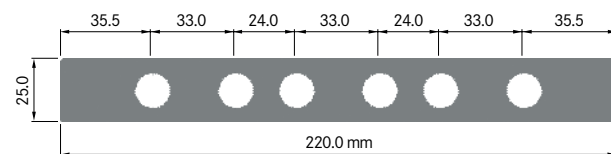

ELB220C

Breite: 220.00 mm
Höhe: 25.00 mm
Gewicht: 12.17 kg