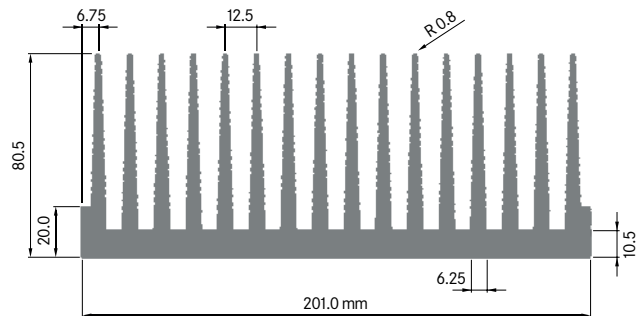

Mindestabnahmemenge
 auf Anfrage.

**ELB200N**

Breite: 200.00 mm
 Höhe: 72.00 mm
 Boden: 10.00 mm
Rippen: 18
 Gewicht: 14.68 kg

Rth (°C/W): **0.39**
 bei 150 mm Länge

**ELB200S**

Breite: 200.00 mm
 Höhe: 84.00 mm
 Boden: 15.00 mm
Rippen: 16
 Gewicht: 17.73 kg

ELB201A

Breite: 200.50 mm
 Höhe: 81.00 mm
 Boden: 10.50 mm
Rippen: 16
 Gewicht: 17.30 kg

Rth (°C/W): **0.30**
 bei 150 mm Länge

**ELB201B**

Breite: 201.00 mm
 Höhe: 80.50 mm
 Boden: 10.50 mm
Rippen: 16
 Gewicht: 17.40 kg

Rth (°C/W): **0.32**
 bei 150 mm Länge

**ELB213**

Breite: 213.00 mm
 Höhe: 26.50 mm
 Boden: 4.00 mm
Rippen: 22
 Gewicht: 5.00 kg

Rth (°C/W): **0.58**
 bei 150 mm Länge

ELEKTRON

ELB215A

Breite: 215.00 mm
 Höhe: 77.00 mm
 Boden: 17.00 mm
Rippen: 23
 Gewicht: 20.31 kg