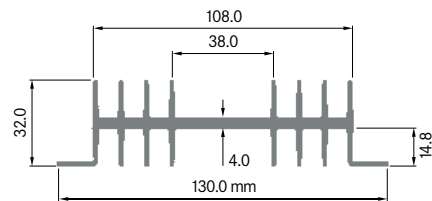

ELB 130C

Breite: 130.00 mm
Höhe: 32.00 mm
Boden: 4.00 mm
Gewicht: 2.47 kg