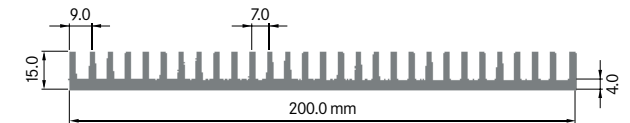

Rth (°C/W): **0.87**
 bei 150 mm Länge

**ELB200A**

Breite: 200.00 mm
 Höhe: 9.00 mm
 Boden: 3.50 mm
Rippen: 31
 Gewicht: 2.84 kg

Rth (°C/W): **1.60**
 bei 150 mm Länge

ELEKTRON

ELB200B

Breite: 200.00 mm
 Höhe: 15.00 mm
 Boden: 3.50 mm
Rippen: 42
 Gewicht: 4.73 kg

Mindestabnahmemenge
 auf Anfrage.

**ELB200C**

Breite: 200.00 mm
 Höhe: 15.00 mm
 Boden: 4.00 mm
Rippen: 29
 Gewicht: 3.90 kg

Rth (°C/W): **0.85**
 bei 150 mm Länge

**ELB200D**

Breite: 200.00 mm
 Höhe: 20.00 mm
 Boden: 4.00 mm
Rippen: 29
 Gewicht: 4.11 kg