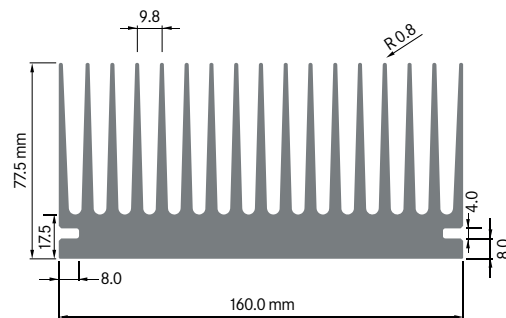

ELB 160G

Breite: 160.00 mm
Höhe: 77.50 mm
Boden: 17.50 mm
Rippen: 17
Gewicht: 7.23 kg

Rth (°C/W): **0.55**
bei 150 mm Länge