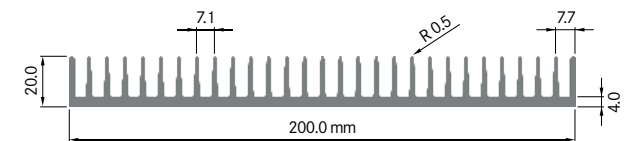

ELB200D

Breite: 200.00 mm
Höhe: 20.00 mm
Boden: 4.00 mm
Rippen: 29
Gewicht: 4.11 kg

Mindestabnahmemenge
auf Anfrage.