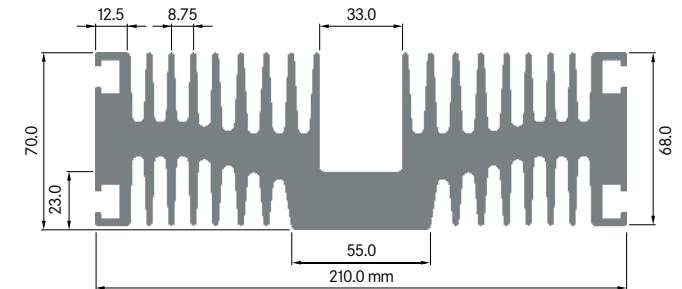

ELB210

Breite: 210.00 mm
Höhe: 70.00 mm
Boden: 23.00 mm
Gewicht: 19.99 kg

ELB218

Breite: 218.00 mm
Höhe: 37.00 mm
Boden: 19.50 mm
Gewicht: 10.41 kg