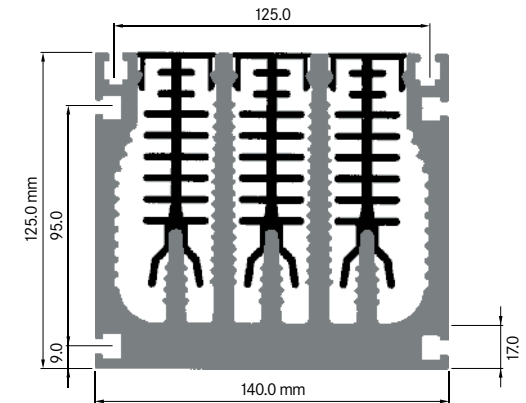

Breite: 10,78 mm
 Höhe: 125,00 mm
 Boden: 14,00 mm
Rippen: 1
 Gewicht: 3,65 kg

Mindestabnahmemenge auf Anfrage.

**ELH125B1**

Breite: 5,00 mm
 Höhe: 125,00 mm
 Boden: 11,50 mm
Rippen: 1
 Gewicht: 0,73 kg

**ELH125B2**

Breite: 10,00 mm
 Höhe: 125,00 mm
 Boden: 11,50 mm
Rippen: 1
 Gewicht: 1,80 kg

ELH125B3

Breite: 20.00 mm
 Höhe: 125.00 mm
 Boden: 11.50 mm
Rippen: 1
 Gewicht: 0.73 kg

**ELH125B4 Seitenabschluss**

Breite: 15.00 mm
 Höhe: 125.00 mm
 Boden: 11.50 mm
Rippen: 1
 Gewicht: 2.10 kg

**ELH125B5 Seitenabschluss**

Breite: 15.00 mm
 Höhe: 125.00 mm
 Boden: 11.50 mm
Rippen: 1
 Gewicht: 2.10 kg

**ELH125C**

Breite: 140.00 mm
 Höhe: 125.00 mm
 Boden: 17.00 mm
Rippen: 1
 Gewicht: 2.10 kg

Mindestabnahmemenge auf Anfrage.