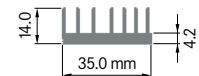

**ELB030**

Breite: 30.00 mm
 Höhe: 22.00 mm
 Boden: 8.00 mm
Rippen: 6
 Gewicht: 1.04 kg

Rth (°C/W): **4.08**
 bei 100 mm Länge

**ELB034A**

Breite: 34.00 mm
 Höhe: 60.00 mm
 Boden: 10.00 mm
Rippen: 4
 Gewicht: 2.35 kg

Rth (°C/W): **1.50**
 bei 100 mm Länge

**ELB034B**

Breite: 34.00 mm
 Höhe: 60.00 mm
 Boden: Ø 10.00 mm
Rippen: 4
 Gewicht: 2.84 kg

Mindestabnahmemenge auf Anfrage.

**ELB035A**

Breite: 34.50 mm
 Höhe: 12.70 mm
 Boden: 3.00 mm
Rippen: 7
 Gewicht: 0.78 kg

Mindestabnahmemenge auf Anfrage.

**ELB035B**

Breite: 35.00 mm
 Höhe: 14.00 mm
 Boden: 4.20 mm
Rippen: 7
 Gewicht: 0.61 kg

Rth (°C/W): **6.70**
 bei 100 mm Länge

ELB038

Breite: 38.00 mm
 Höhe: 40.00 mm
 Boden: 8.00 mm
Rippen: 4
 Gewicht: 2.40 kg