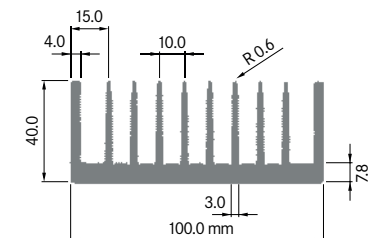

Rth (°C/W): **1.50**
 bei 100 mm Länge

**ELB034B**

Breite: 34.00 mm
 Höhe: 60.00 mm
 Boden: Ø 10.00 mm
Rippen: 4
 Gewicht: 2.84 kg

Mindestabnahmemenge auf Anfrage.

**ELB035A**

Breite: 34.50 mm
 Höhe: 12.70 mm
 Boden: 3.00 mm
Rippen: 7
 Gewicht: 0.78 kg

Rth (°C/W): **3.00**
 bei 100 mm Länge

**ELB 100B**

Breite: 100.00 mm
 Höhe: 15.00 mm
 Boden: 4.00 mm
Rippen: 18
 Gewicht: 2.16 kg

Mindestabnahmemenge auf Anfrage.

**ELB 100C**

Breite: 100.00 mm
 Höhe: 25.00 mm
 Boden: 4.00 mm
Rippen: 15
 Gewicht: 2.68 kg

Mindestabnahmemenge auf Anfrage.

**ELB 100D**

Breite: 100.00 mm
 Höhe: 39.50 mm
 Boden: 9.00 mm
Rippen: 10
 Gewicht: 5.02 kg

Mindestabnahmemenge auf Anfrage.

**ELB 100E**

Breite: 100.00 mm
 Höhe: 40.00 mm
 Boden: 7.80 mm
Rippen: 10
 Gewicht: 4.20 kg

Rth (°C/W): **1.15**
 bei 100 mm Länge

ELB 100F

Breite: 100.00 mm
 Höhe: 40.00 mm
 Boden: 10.00 mm
Rippen: 10
 Gewicht: 5.89 kg

**ELB 101**

Breite: 100.20 mm
 Höhe: 39.50 mm
 Boden: 8.00 mm
Rippen: 10
 Gewicht: 4.80 kg