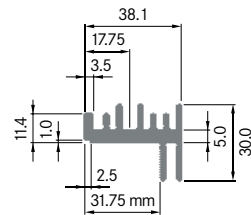

Breite: 6.00 mm
 Höhe: 174.00 mm
 Boden: 12.00 mm
Rippen: 1
 Gewicht: 1.30 kg

Sonder-Profile

ELB035C

Breite: 35.00 mm
 Höhe: 45.00 mm
 Boden: 6.50 mm
Rippen: 6
 Gewicht: 1.88 kg

**ELB039A**

Breite: 38.10 mm
 Höhe: 30.00 mm
 Boden: 5.00 mm
 Gewicht: 1.00 kg

**ELB039B**

Breite: 39.00 mm
 Höhe: 59.00 mm
 Boden: 5.25 mm
 Gewicht: 2.85 kg

**ELB044**

Breite: 44.00 mm
 Höhe: 12.00 mm
 Boden: 2.00 mm
Rippen: 8
 Gewicht: 0.55 kg

**ELB045**

Breite: 44.60 mm
 Höhe: 12.60 mm
 Boden: 2.80 mm
 Gewicht: 0.56 kg