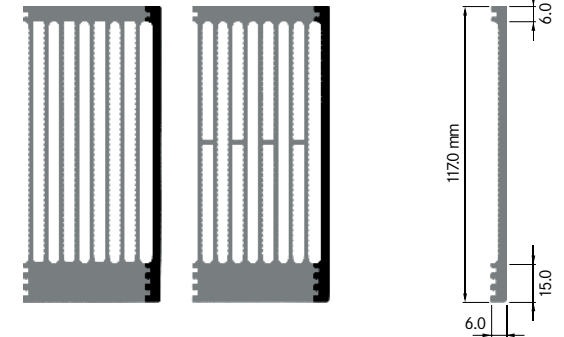

ELH117B3 Seitenabschluss

Breite: 6.00 mm
Höhe: 117.00 mm
Boden: 15.00 mm
Rippen: 1
Gewicht: 1.10 kg