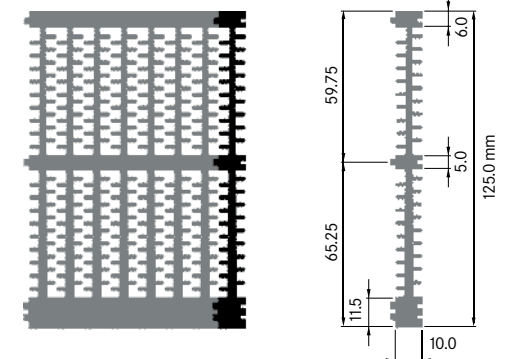

ELH125B2

Breite: 10,00 mm
Höhe: 125,00 mm
Boden: 11,50 mm
Rippen: 1
Gewicht: 1,80 kg