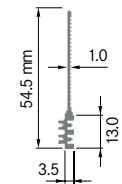

**ELH051A1**

Breite: 5.00 mm
 Höhe: 51.00 mm
 Boden: 11.00 mm
 Mindestabnahmemenge auf Anfrage.
Rippen: 1
 Gewicht: 0.41 kg

**ELH051A2 Seitenabschluss**

Breite: 5.00 mm
 Höhe: 51.00 mm
 Boden: 11.00 mm
Rippen: 1
 Gewicht: 0.47 kg

**ELH054**

Breite: 3.50 mm
 Höhe: 54.50 mm
 Boden: 13.00 mm
 Gewicht: 0.25 kg

Mindestabnahmemenge auf Anfrage.

**ELH057**

Breite: 5.50 mm
 Höhe: 57.50 mm
 Boden: 11.50 mm
 Gewicht: 0.40 kg

ELH062A

Breite: 6.00 mm
 Höhe: 62.00 mm
 Boden: 11.50 mm
Rippen: 1
 Gewicht: 0.40 kg