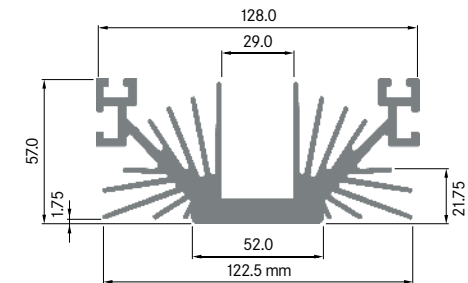

**ELB 125A**

Breite: 125.00 mm
 Höhe: 125.00 mm
 Boden: 14.00 mm
 Gewicht: 15.30 kg

ELEKTRON

ELB 125B

Breite: 125.00 mm
 Höhe: 135.00 mm
 Boden: 20.00 mm
 Gewicht: 14.64 kg

**ELB 125C**

Breite: 125.00 mm
 Höhe: 135.00 mm
 Boden: 14.00 mm
 Gewicht: 14.80 kg

ELEKTRON

ELB125D

Breite: 125.00 mm
 Höhe: 135.00 mm
 Boden: 13.00 mm
 Gewicht: 15.64 kg

**ELB125E**

Breite: 135.00 mm
 Höhe: 125.00 mm
 Boden: 14.00 mm
 Gewicht: 17.59 kg

ELEKTRON

ELB126

Breite: 126.00 mm
 Höhe: 63.50 mm
 Boden: 11.50 mm
 Gewicht: 8.24 kg

**ELB128B**

Breite: 128.00 mm
 Höhe: 57.00 mm
 Boden: 9.50 mm
 Gewicht: 5.95 kg

**ELB129**

Breite: 129.00 mm
 Höhe: 57.00 mm
 Boden: 12.00 mm
 Gewicht: 6.91 kg

ELEKTRON

ELB 130B

Breite: 130.00 mm
 Höhe: 34.00 mm
 Boden: 4.00 mm
 Gewicht: 2.34 kg