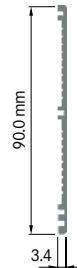

ELH090A3 Seitenabschluss

Breite: 3.40 mm
Höhe: 90.00 mm
Boden: 11.50 mm
Rippen: 1
Gewicht: 0.44 kg