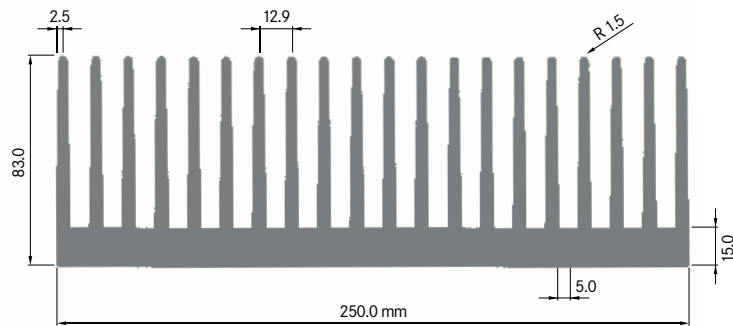

Rth (°C/W): **0.41**
 bei 150 mm Länge

ELEKTRON

ELB250C

Breite: 250.00 mm
 Höhe: 80.50 mm
 Boden: 10.50 mm
Rippen: 20
 Gewicht: 21.34 kg

Rth (°C/W): **0.24**
 bei 150 mm Länge

**ELB250D**

Breite: 250.00 mm
 Höhe: 83.00 mm
 Boden: 13.00 mm
Rippen: 18
 Gewicht: 22.05 kg

Rth (°C/W): **0.22**
 bei 150 mm Länge

ELEKTRON

ELB250E

Breite: 250.00 mm
 Höhe: 83.00 mm
 Boden: 15.00 mm
Rippen: 20
 Gewicht: 25.10 kg

Rth (°C/W): **0.25**
 bei 150 mm Länge

**ELB255**

Breite: 254.67 mm
 Boden: 6.25 mm
Rippen: 29
 Gewicht: 8.03 kg