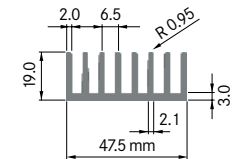

Rth (°C/W): **1.50**
 bei 100 mm Länge

**ELB034B**

Breite: 34.00 mm
 Höhe: 60.00 mm
 Boden: Ø 10.00 mm
Rippen: 4
 Gewicht: 2.84 kg

Mindestabnahmemenge auf Anfrage.

**ELB035A**

Breite: 34.50 mm
 Höhe: 12.70 mm
 Boden: 3.00 mm
Rippen: 7
 Gewicht: 0.78 kg

Rth (°C/W): **2.40**
 bei 100 mm Länge

**ELB040**

Breite: 40.00 mm
 Höhe: 35.00 mm
 Boden: 5.00 mm
Rippen: 6
 Gewicht: 1.53 kg

Rth (°C/W): **3.90**
 bei 100 mm Länge

**ELB041**

Breite: 40.10 mm
 Höhe: 35.00 mm
 Boden: 5.00 mm
Rippen: 6
 Gewicht: 1.52 kg

Mindestabnahmemenge auf Anfrage.

**ELB042**

Breite: 42.00 mm
 Höhe: 15.00 mm
 Boden: 3.80 mm
Rippen: 8
 Gewicht: 0.95 kg

Rth (°C/W): **2.00**
 bei 100 mm Länge

**ELB048A**

Breite: 47.50 mm
 Höhe: 19.00 mm
 Boden: 3.00 mm
Rippen: 8
 Gewicht: 1.07 kg

Mindestabnahmemenge auf Anfrage.

**ELB048B**

Breite: 48.00 mm
 Höhe: 40.00 mm
 Boden: 7.80 mm
Rippen: 6
 Gewicht: 2.44 kg

Mindestabnahmemenge auf Anfrage.

ELB048C

Breite: 48.00 mm
 Höhe: 40.00 mm
 Boden: 7.80 mm
Rippen: 6
 Gewicht: 2.44 kg