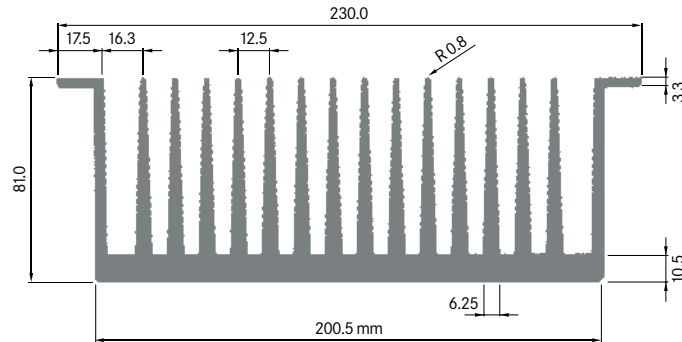

Mindestabnahmemenge
 auf Anfrage.

**ELB200M**

Breite: 200.00 mm
 Höhe: 70.20 mm
 Boden: 11.20 mm
Rippen: 17
 Gewicht: 15.60 kg

Rth (°C/W): **0.39**
 bei 150 mm Länge

**ELB200R**

Breite: 200.00 mm
 Höhe: 83.00 mm
 Boden: 16.00 mm
Rippen: 20
 Gewicht: 19.87 kg

Mindestabnahmemenge
 auf Anfrage.

**ELB200N**

Breite: 200.00 mm
 Höhe: 72.00 mm
 Boden: 10.00 mm
Rippen: 18
 Gewicht: 14.68 kg

Rth (°C/W): **0.39**
 bei 150 mm Länge

**ELB200S**

Breite: 200.00 mm
 Höhe: 84.00 mm
 Boden: 15.00 mm
Rippen: 16
 Gewicht: 17.73 kg

ELB201A

Breite: 200.50 mm
 Höhe: 81.00 mm
 Boden: 10.50 mm
Rippen: 16
 Gewicht: 17.30 kg

Rth (°C/W): **0.30**
 bei 150 mm Länge

**ELB201B**

Breite: 201.00 mm
 Höhe: 80.50 mm
 Boden: 10.50 mm
Rippen: 16
 Gewicht: 17.40 kg