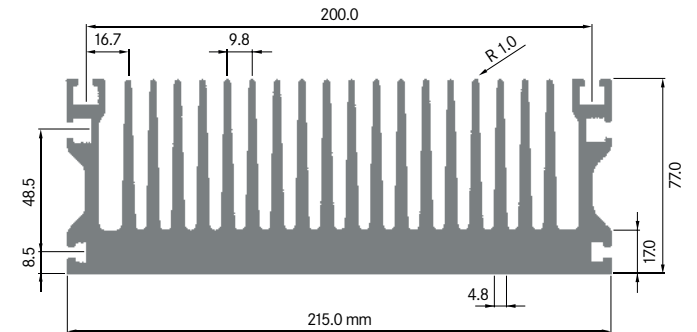

ELB201A

Breite: 200.50 mm
 Höhe: 81.00 mm
 Boden: 10.50 mm
Rippen: 16
 Gewicht: 17.30 kg

Rth (°C/W): **0.30**
 bei 150 mm Länge

**ELB201B**

Breite: 201.00 mm
 Höhe: 80.50 mm
 Boden: 10.50 mm
Rippen: 16
 Gewicht: 17.40 kg

Rth (°C/W): **0.32**
 bei 150 mm Länge

**ELB213**

Breite: 213.00 mm
 Höhe: 26.50 mm
 Boden: 4.00 mm
Rippen: 22
 Gewicht: 5.00 kg

Rth (°C/W): **0.58**
 bei 150 mm Länge

ELEKTRON

ELB215A

Breite: 215.00 mm
 Höhe: 77.00 mm
 Boden: 17.00 mm
Rippen: 23
 Gewicht: 20.31 kg

Rth (°C/W): **0.36**
 bei 150 mm Länge

**ELB215B**

Breite: 215.00 mm
 Höhe: 77.00 mm
 Boden: 17.00 mm
Rippen: 20
 Gewicht: 21.86 kg

Rth (°C/W): **0.33**
 bei 150 mm Länge

**ELB216A**

Breite: 216.00 mm
 Höhe: 77.00 mm
 Boden: 17.00 mm
Rippen: 22
 Gewicht: 23.96 kg