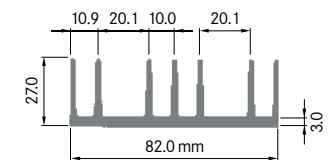

**ELB071**

Breite: 70.40 mm
 Höhe: 15.00 mm
 Boden: 3.00 mm
 Gewicht: 0.68 kg

**ELB080C**

Breite: 80.00 mm
 Höhe: 48.00 mm
 Boden: 8.00 mm
 Gewicht: 3.58 kg

**ELB082F**

Breite: 82.00 mm
 Höhe: 27.00 mm
 Boden: 3.00 mm
Rippen: 7
 Gewicht: 1.80 kg