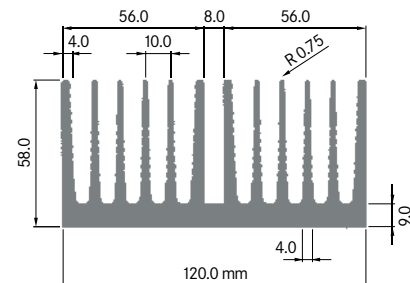

Rth (°C/W): **1.50**
 bei 100 mm Länge

**ELB034B**

Breite: 34.00 mm
 Höhe: 60.00 mm
 Boden: Ø 10.00 mm
Rippen: 4
 Gewicht: 2.84 kg

Mindestabnahmemenge auf Anfrage.

**ELB035A**

Breite: 34.50 mm
 Höhe: 12.70 mm
 Boden: 3.00 mm
Rippen: 7
 Gewicht: 0.78 kg

Mindestabnahmemenge auf Anfrage.

**ELB 113**

Breite: 113.00 mm
 Höhe: 37.00 mm
 Boden: 6.00 mm
Rippen: 10
 Gewicht: 3.40 kg

Rth (°C/W): 1.30
 bei 100 mm Länge

**ELB 115A**

Breite: 114.20 mm
 Höhe: 114.50 mm
 Boden: ø 16.70 mm
Rippen: 9
 Gewicht: 11.10 kg

Rth (°C/W): 0.45
 bei 200 mm Länge

ELB 120A

Breite: 120.00 mm
 Höhe: 21.00 mm
 Boden: \varnothing 2.90 mm
Rippen: 8
 Gewicht: 1.80 kg

Rth ($^{\circ}$ C/W): **2.20**
 bei 100 mm Länge

**ELB 120B**

Breite: 120.00 mm
 Höhe: 50.00 mm
 Boden: \varnothing 6.50 mm
Rippen: 10
 Gewicht: 6.13 kg

Rth ($^{\circ}$ C/W): **0.82**
 bei 100 mm Länge

**ELB 120C**

Breite: 120.00 mm
 Höhe: 58.00 mm
 Boden: 9.00 mm
Rippen: 12
 Gewicht: 8.10 kg

Mindestabnahmemenge auf Anfrage.

**ELB 128A**

Breite: 127.25 mm
 Höhe: 50.00 mm
 Boden: 4.70 mm
Rippen: 11
 Gewicht: 4.50 kg