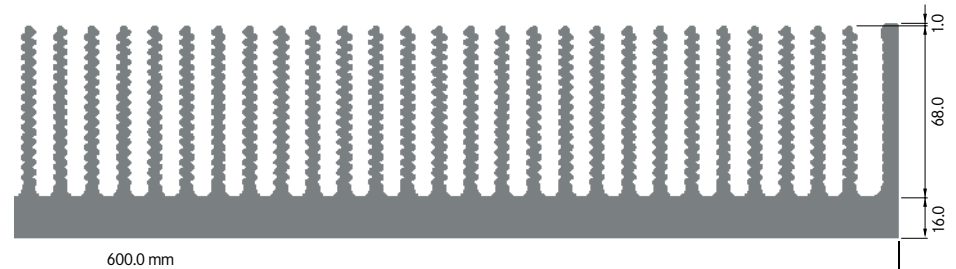

**ELB450**

Breite: 450.00 mm
 Höhe: 85.00 mm
 Boden: 16.00 mm
Rippen: 36
 Gewicht: 40.14 kg/m
 Schweißnaht: 1

ELB500

Breite: 500.00 mm
 Höhe: 85.00 mm
 Boden: 16.00 mm
Rippen: 40
 Gewicht: 44.51 kg/m
 Schweissnaht: 1

**ELB550**

Breite: 550.00 mm
 Höhe: 85.00 mm
 Boden: 16.00 mm
Rippen: 44
 Gewicht: 48.89 kg/m
 Schweissnaht: 1

**ELB600**

Breite: 600.00 mm
 Höhe: 85.00 mm
 Boden: 16.00 mm
Rippen: 48
 Gewicht: 53.30 kg/m
 Schweissnaht: 1