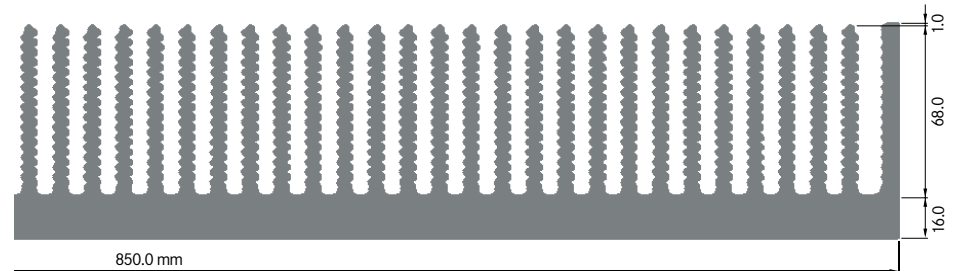

ELB650

Breite: 650.00 mm
 Höhe: 85.00 mm
 Boden: 16.00 mm
 Rippen: 52
 Gewicht: 57.63 kg/m
 Schweissnähte: 2

**ELB700**

Breite: 700.00 mm
 Höhe: 85.00 mm
 Boden: 16.00 mm
 Rippen: 56
 Gewicht: 62.00 kg/m
 Schweissnähte: 2

**ELB750**

Breite: 750.00 mm
 Höhe: 85.00 mm
 Boden: 16.00 mm
 Rippen: 60
 Gewicht: 66.37 kg/m
 Schweissnähte: 2

ELB800

Breite: 800.00 mm
 Höhe: 85.00 mm
 Boden: 16.00 mm
Rippen: 64
 Gewicht: 70.74 kg/m
 Schweissnähte: 2

**ELB850**

Breite: 850.00 mm
 Höhe: 85.00 mm
 Boden: 16.00 mm
Rippen: 68
 Gewicht: 75.12 kg/m
 Schweissnähte: 2

**ELB900**

Breite: 900.00 mm
 Höhe: 85.00 mm
 Boden: 16.00 mm
Rippen: 72
 Gewicht: 79.50 kg/m
 Schweissnähte: 2