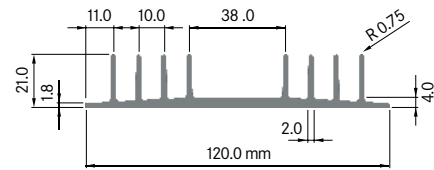

Rth (°C/W): 1.10
 bei 100 mm Länge

**ELB 112A**

Breite: 111.50 mm
 Höhe: 67.50 mm
 Boden: 10.30 mm
Rippen: 12
 Gewicht: 8.66 kg

Mindestabnahmemenge auf Anfrage.

**ELB 112B**

Breite: 112.00 mm
 Höhe: 72.00 mm
 Boden: 14.50 mm
Rippen: 9
 Gewicht: 9.59 kg

Mindestabnahmemenge auf Anfrage.

**ELB 113**

Breite: 113.00 mm
 Höhe: 37.00 mm
 Boden: 6.00 mm
Rippen: 10
 Gewicht: 3.40 kg

Rth (°C/W): 1.30
 bei 100 mm Länge

**ELB 115A**

Breite: 114.20 mm
 Höhe: 114.50 mm
 Boden: ø 16.70 mm
Rippen: 9
 Gewicht: 11.10 kg

Rth (°C/W): 0.45
 bei 200 mm Länge

ELB 120A

Breite: 120.00 mm
 Höhe: 21.00 mm
 Boden: \varnothing 2.90 mm
Rippen: 8
 Gewicht: 1.80 kg

Rth ($^{\circ}$ C/W): **2.20**
 bei 100 mm Länge

**ELB 120B**

Breite: 120.00 mm
 Höhe: 50.00 mm
 Boden: \varnothing 6.50 mm
Rippen: 10
 Gewicht: 6.13 kg