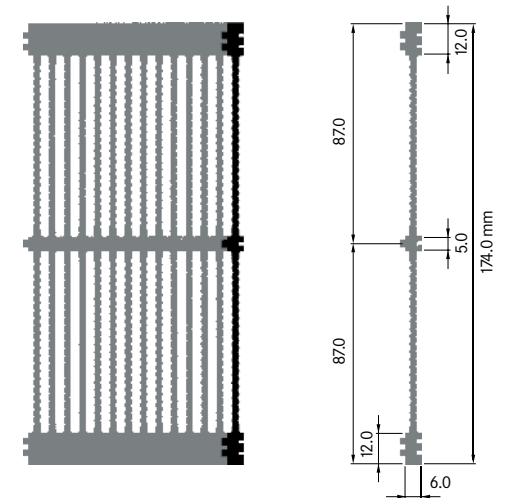

**ELH 128B**

Breite: 6.00 mm
 Höhe: 128.00 mm
 Boden: 14.00 mm
Rippen: 1
 Gewicht: 0.48 kg

**ELH 128A2 Seitenabschluss**

Breite: 6.00 mm
 Höhe: 128.00 mm
 Boden: 14.00 mm
Rippen: 1
 Gewicht: 1.47 kg

**ELH 174**

Breite: 6.00 mm
 Höhe: 174.00 mm
 Boden: 12.00 mm
Rippen: 1
 Gewicht: 1.30 kg

Sonder-Profile

ELB035C

Breite: 35.00 mm
 Höhe: 45.00 mm
 Boden: 6.50 mm
Rippen: 6
 Gewicht: 1.88 kg

**ELB039A**

Breite: 38.10 mm
 Höhe: 30.00 mm
 Boden: 5.00 mm
 Gewicht: 1.00 kg