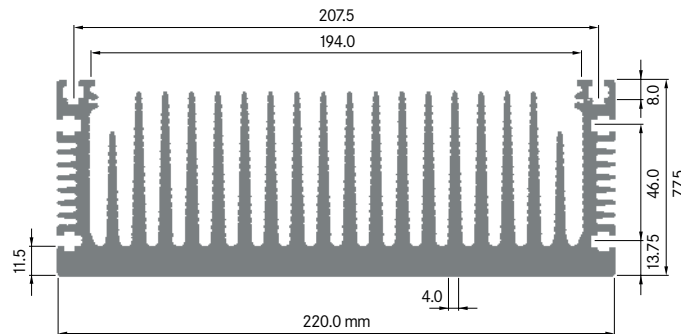

Rth (°C/W): **0.28**
 bei 150 mm Länge

**ELB224A**

Breite: 224.00 mm
 Höhe: 25.00 mm
 Boden: 5.00 mm
Rippen: 32
 Gewicht: 6.70 kg

Rth (°C/W): **0.49**
 bei 150 mm Länge

**ELB224B**

Breite: 224.40 mm
 Höhe: 29.00 mm
 Boden: 4.00 mm
Rippen: 21
 Gewicht: 6.70 kg