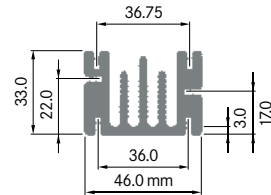

Breite: 6.00 mm
 Höhe: 174.00 mm
 Boden: 12.00 mm
Rippen: 1
 Gewicht: 1.30 kg

Sonder-Profile

ELB035C

Breite: 35.00 mm
 Höhe: 45.00 mm
 Boden: 6.50 mm
Rippen: 6
 Gewicht: 1.88 kg

**ELB039A**

Breite: 38.10 mm
 Höhe: 30.00 mm
 Boden: 5.00 mm
 Gewicht: 1.00 kg

**ELB039B**

Breite: 39.00 mm
 Höhe: 59.00 mm
 Boden: 5.25 mm
 Gewicht: 2.85 kg

**ELB044**

Breite: 44.00 mm
 Höhe: 12.00 mm
 Boden: 2.00 mm
Rippen: 8
 Gewicht: 0.55 kg

**ELB045**

Breite: 44.60 mm
 Höhe: 12.60 mm
 Boden: 2.80 mm
 Gewicht: 0.56 kg

**ELB046A**

Breite: 46.00 mm
 Höhe: 33.00 mm
Rippen: 7
 Gewicht: 1.80 kg

ELB046B

Breite: 46.00 mm
 Höhe: 35.00 mm
 Boden: 3.00 mm
Rippen: 3
 Gewicht: 2.16 kg

**ELB050**

Breite: 50.00 mm
 Höhe: 24.00 mm
 Boden: 4.00 mm
Rippen: 4
 Gewicht: 1.20 kg

**ELB054A**

Breite: 54.00 mm
 Höhe: 22.50 mm
 Boden: 4.00 mm
 Gewicht: 1.25 kg

**ELB054B**

Breite: 54.00 mm
 Höhe: 38.00 mm
 Boden: 8.00 mm
 Gewicht: 2.20 kg

**ELB055B**

Breite: 55.00 mm
 Höhe: 28.00 mm
 Gewicht: 1.70 kg