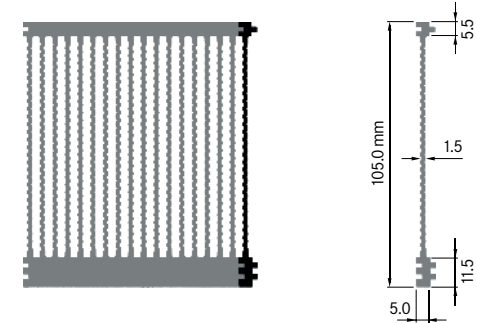

ELH105A1

Breite: 5.00 mm
Höhe: 105.00 mm
Boden: 11.50 mm
Rippen: 1
Gewicht: 0.60 kg