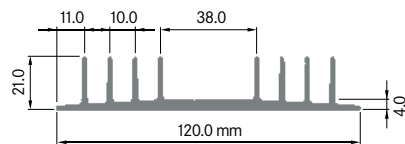

**ELB115B**

Breite: 115.00 mm
 Höhe: 35.00 mm
 Boden: 3.70 mm
 Gewicht: 2.16 kg

ELEKTRON

ELB 119

Breite: 119.00 mm
 Höhe: 119.00 mm
 Boden: 8.00 mm
 Gewicht: 6.45 kg

**ELB 120D**

Breite: 120.00 mm
 Höhe: 21.00 mm
 Boden: 4.00 mm
 Gewicht: 1.80 kg