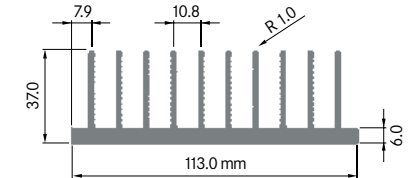

Rth (°C/W): **1.15**
 bei 100 mm Länge

ELB 100F

Breite: 100.00 mm
 Höhe: 40.00 mm
 Boden: 10.00 mm
Rippen: 10
 Gewicht: 5.89 kg

**ELB 101**

Breite: 100.20 mm
 Höhe: 39.50 mm
 Boden: 8.00 mm
Rippen: 10
 Gewicht: 4.80 kg

Rth (°C/W): 1.10
 bei 100 mm Länge

**ELB 112A**

Breite: 111.50 mm
 Höhe: 67.50 mm
 Boden: 10.30 mm
Rippen: 12
 Gewicht: 8.66 kg

Mindestabnahmemenge auf Anfrage.

**ELB 112B**

Breite: 112.00 mm
 Höhe: 72.00 mm
 Boden: 14.50 mm
Rippen: 9
 Gewicht: 9.59 kg

Mindestabnahmemenge auf Anfrage.

**ELB 113**

Breite: 113.00 mm
 Höhe: 37.00 mm
 Boden: 6.00 mm
Rippen: 10
 Gewicht: 3.40 kg

Rth (°C/W): 1.30
 bei 100 mm Länge

**ELB 115A**

Breite: 114.20 mm
 Höhe: 114.50 mm
 Boden: ø 16.70 mm
Rippen: 9
 Gewicht: 11.10 kg

Rth (°C/W): 0.45
 bei 200 mm Länge

ELB 120A

Breite: 120.00 mm
 Höhe: 21.00 mm
 Boden: \varnothing 2.90 mm
Rippen: 8
 Gewicht: 1.80 kg

Rth ($^{\circ}$ C/W): **2.20**
 bei 100 mm Länge

**ELB 120B**

Breite: 120.00 mm
 Höhe: 50.00 mm
 Boden: \varnothing 6.50 mm
Rippen: 10
 Gewicht: 6.13 kg