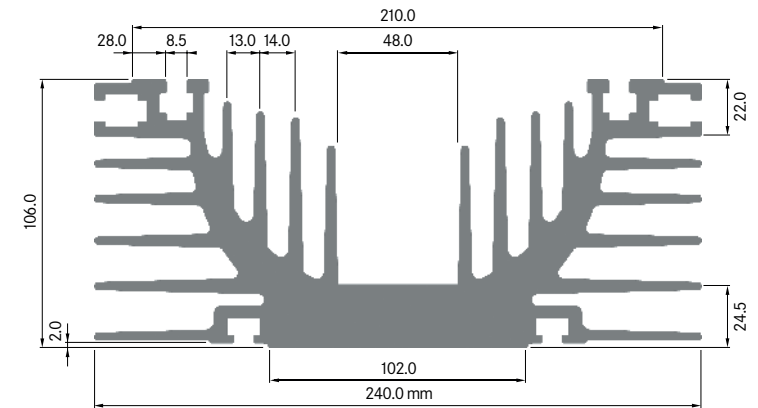

ELB240A

Breite: 240.00 mm
Höhe: 106.00 mm
Boden: 25.00 mm
Gewicht: 25.25 kg