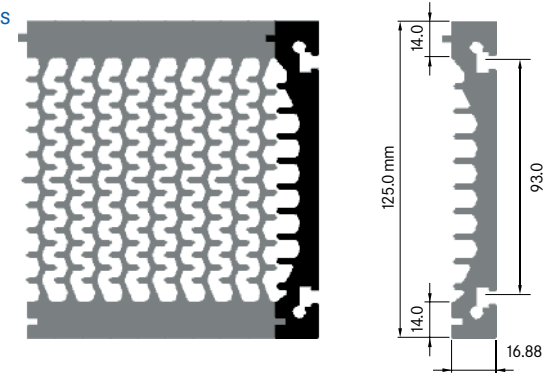

ELH125A2 Seitenabschluss

Breite: 10,78 mm
Höhe: 125,00 mm
Boden: 14,00 mm
Rippen: 1
Gewicht: 3,65 kg

Mindestabnahmemenge auf Anfrage.