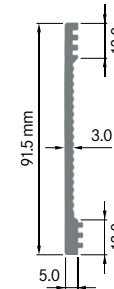

ELH092A2 Seitenabschluss

Breite: 5.00 mm
Höhe: 91.50 mm
Boden: 13.80 mm
Rippen: 1
Gewicht: 0.94 kg