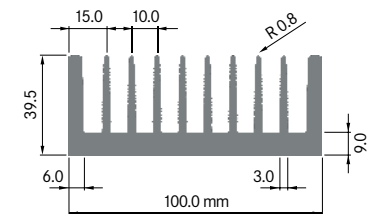

Rth (°C/W): **2.40**
 bei 100 mm Länge

**ELB040**

Breite: 40.00 mm
 Höhe: 35.00 mm
 Boden: 5.00 mm
Rippen: 6
 Gewicht: 1.53 kg

Rth (°C/W): **3.90**
 bei 100 mm Länge

**ELB041**

Breite: 40.10 mm
 Höhe: 35.00 mm
 Boden: 5.00 mm
Rippen: 6
 Gewicht: 1.52 kg

Mindestabnahmemenge auf Anfrage.

ELB095A

Breite: 95.00 mm
 Höhe: 9.00 mm
 Boden: 3.50 mm
Rippen: 14
 Gewicht: 1.30 kg

Rth (°C/W): **3.10**
 bei 100 mm Länge

**ELB 100A**

Breite: 100.00 mm
 Höhe: 15.00 mm
 Boden: 3.50 mm
Rippen: 18
 Gewicht: 2.15 kg

Rth (°C/W): **3.00**
 bei 100 mm Länge

**ELB 100B**

Breite: 100.00 mm
 Höhe: 15.00 mm
 Boden: 4.00 mm
Rippen: 18
 Gewicht: 2.16 kg

Mindestabnahmemenge auf Anfrage.

**ELB 100C**

Breite: 100.00 mm
 Höhe: 25.00 mm
 Boden: 4.00 mm
Rippen: 15
 Gewicht: 2.68 kg

Mindestabnahmemenge auf Anfrage.

**ELB 100D**

Breite: 100.00 mm
 Höhe: 39.50 mm
 Boden: 9.00 mm
Rippen: 10
 Gewicht: 5.02 kg

Mindestabnahmemenge auf Anfrage.

**ELB 100E**

Breite: 100.00 mm
 Höhe: 40.00 mm
 Boden: 7.80 mm
Rippen: 10
 Gewicht: 4.20 kg