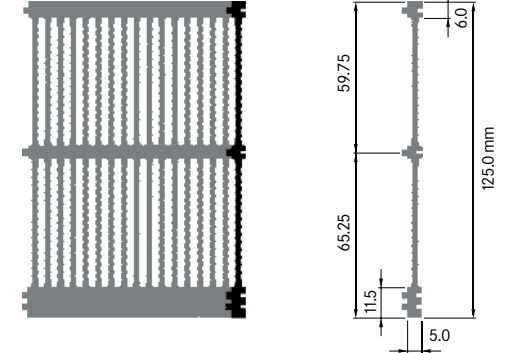

ELH125B1

Breite: 5,00 mm
Höhe: 125,00 mm
Boden: 11,50 mm
Rippen: 1
Gewicht: 0,73 kg