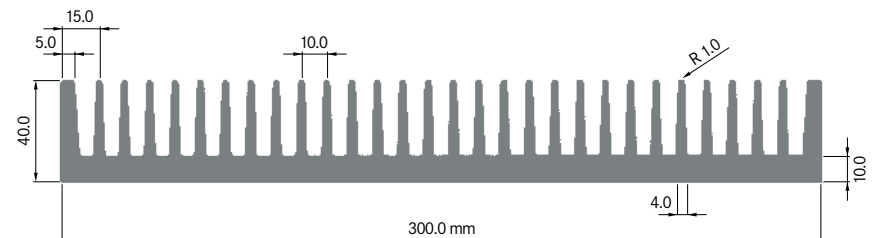

Rth (°C/W): **0.32**
 bei 150 mm Länge

**ELB300B**

Breite: 300.00 mm
 Höhe: 39.70 mm
 Boden: 7.70 mm
Rippen: 30
 Gewicht: 12.69 kg

Mindestabnahmemenge auf Anfrage.

**ELB300D**

Breite: 300.00 mm
 Höhe: 40.00 mm
 Boden: 10.00 mm
Rippen: 30
 Gewicht: 15.72 kg

Rth (°C/W): **0.32**
 bei 150 mm Länge

ELB300E

Breite: 300.00 mm
 Höhe: 83.00 mm
 Boden: 11.70 mm
Rippen: 22
 Gewicht: 23.07 kg

**ELB300G**

Breite: 300.00 mm
 Höhe: 84.00 mm
 Boden: 15.00 mm
Rippen: 22
 Gewicht: 28.44 kg