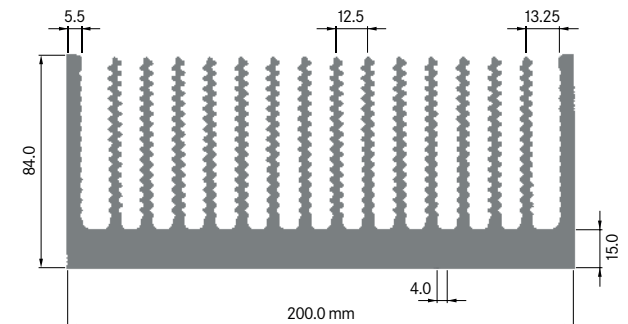

Mindestabnahmemenge
 auf Anfrage.

**ELB200M**

Breite: 200.00 mm
 Höhe: 70.20 mm
 Boden: 11.20 mm
Rippen: 17
 Gewicht: 15.60 kg

Rth (°C/W): **0.39**
 bei 150 mm Länge

**ELB200R**

Breite: 200.00 mm
 Höhe: 83.00 mm
 Boden: 16.00 mm
Rippen: 20
 Gewicht: 19.87 kg

Mindestabnahmemenge
 auf Anfrage.

**ELB200N**

Breite: 200.00 mm
 Höhe: 72.00 mm
 Boden: 10.00 mm
Rippen: 18
 Gewicht: 14.68 kg

Rth (°C/W): **0.39**
 bei 150 mm Länge

**ELB200S**

Breite: 200.00 mm
 Höhe: 84.00 mm
 Boden: 15.00 mm
Rippen: 16
 Gewicht: 17.73 kg

ELB201A

Breite: 200.50 mm
 Höhe: 81.00 mm
 Boden: 10.50 mm
Rippen: 16
 Gewicht: 17.30 kg

Rth (°C/W): **0.30**
 bei 150 mm Länge

**ELB201B**

Breite: 201.00 mm
 Höhe: 80.50 mm
 Boden: 10.50 mm
Rippen: 16
 Gewicht: 17.40 kg