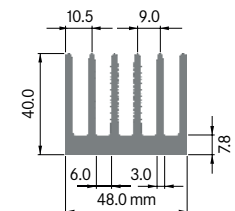

Rth (°C/W): **2.40**
 bei 100 mm Länge

**ELB040**

Breite: 40.00 mm
 Höhe: 35.00 mm
 Boden: 5.00 mm
Rippen: 6
 Gewicht: 1.53 kg

Rth (°C/W): **3.90**
 bei 100 mm Länge

**ELB041**

Breite: 40.10 mm
 Höhe: 35.00 mm
 Boden: 5.00 mm
Rippen: 6
 Gewicht: 1.52 kg

Mindestabnahmemenge auf Anfrage.

**ELB042**

Breite: 42.00 mm
 Höhe: 15.00 mm
 Boden: 3.80 mm
Rippen: 8
 Gewicht: 0.95 kg

Rth (°C/W): **2.00**
 bei 100 mm Länge

**ELB048A**

Breite: 47.50 mm
 Höhe: 19.00 mm
 Boden: 3.00 mm
Rippen: 8
 Gewicht: 1.07 kg

Mindestabnahmemenge auf Anfrage.

**ELB048B**

Breite: 48.00 mm
 Höhe: 40.00 mm
 Boden: 7.80 mm
Rippen: 6
 Gewicht: 2.44 kg

Mindestabnahmemenge auf Anfrage.

ELB048C

Breite: 48.00 mm
 Höhe: 40.00 mm
 Boden: 7.80 mm
Rippen: 6
 Gewicht: 2.44 kg

Rth (°C/W): **2.10**
 bei 100 mm Länge

**ELB052**

Breite: 52.00 mm
 Höhe: 40.00 mm
 Boden: 8.00 mm
Rippen: 7
 Gewicht: 2.50 kg

Rth (°C/W): **2.00**
 bei 100 mm Länge

**ELB055A**

Breite: 55.00 mm
 Höhe: 30.50 mm
 Boden: 3.50 mm
Rippen: 11
 Gewicht: 1.71 kg