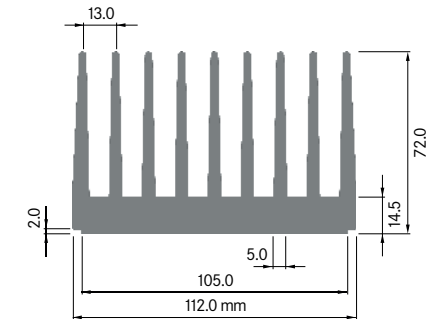

Rth (°C/W): **1.50**
 bei 100 mm Länge

**ELB034B**

Breite: 34.00 mm
 Höhe: 60.00 mm
 Boden: Ø 10.00 mm
Rippen: 4
 Gewicht: 2.84 kg

Mindestabnahmemenge auf Anfrage.

**ELB035A**

Breite: 34.50 mm
 Höhe: 12.70 mm
 Boden: 3.00 mm
Rippen: 7
 Gewicht: 0.78 kg

Rth (°C/W): **1.15**
 bei 100 mm Länge

ELB 100F

Breite: 100.00 mm
 Höhe: 40.00 mm
 Boden: 10.00 mm
Rippen: 10
 Gewicht: 5.89 kg

**ELB 101**

Breite: 100.20 mm
 Höhe: 39.50 mm
 Boden: 8.00 mm
Rippen: 10
 Gewicht: 4.80 kg

Rth (°C/W): 1.10
 bei 100 mm Länge

**ELB 112A**

Breite: 111.50 mm
 Höhe: 67.50 mm
 Boden: 10.30 mm
Rippen: 12
 Gewicht: 8.66 kg

Mindestabnahmemenge auf Anfrage.

**ELB 112B**

Breite: 112.00 mm
 Höhe: 72.00 mm
 Boden: 14.50 mm
Rippen: 9
 Gewicht: 9.59 kg

Mindestabnahmemenge auf Anfrage.

**ELB 113**

Breite: 113.00 mm
 Höhe: 37.00 mm
 Boden: 6.00 mm
Rippen: 10
 Gewicht: 3.40 kg

Rth (°C/W): 1.30
 bei 100 mm Länge

**ELB 115A**

Breite: 114.20 mm
 Höhe: 114.50 mm
 Boden: ø 16.70 mm
Rippen: 9
 Gewicht: 11.10 kg