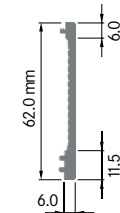

**ELH051A1**

Breite: 5.00 mm
 Höhe: 51.00 mm
 Boden: 11.00 mm
 Mindestabnahmemenge auf Anfrage.
Rippen: 1
 Gewicht: 0.41 kg

**ELH051A2 Seitenabschluss**

Breite: 5.00 mm
 Höhe: 51.00 mm
 Boden: 11.00 mm
Rippen: 1
 Gewicht: 0.47 kg

**ELH054**

Breite: 3.50 mm
 Höhe: 54.50 mm
 Boden: 13.00 mm
 Gewicht: 0.25 kg

Mindestabnahmemenge auf Anfrage.

**ELH057**

Breite: 5.50 mm
 Höhe: 57.50 mm
 Boden: 11.50 mm
 Gewicht: 0.40 kg

ELH062A

Breite: 6.00 mm
 Höhe: 62.00 mm
 Boden: 11.50 mm
Rippen: 1
 Gewicht: 0.40 kg

**ELH062B1**

Breite: 6.00 mm
 Höhe: 62.00 mm
 Boden: 11.50 mm
Rippen: 1
 Gewicht: 0.47 kg

**ELH062B2 Seitenabschluss**

Breite: 6.00 mm
 Höhe: 62.00 mm
 Boden: 11.50 mm
Rippen: 1
 Gewicht: 0.76 kg

ELEKTRON