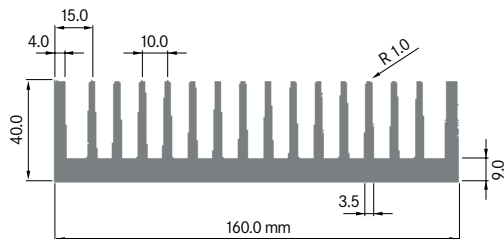

Rth (°C/W): **1.50**
 bei 100 mm Länge

**ELB034B**

Breite: 34.00 mm
 Höhe: 60.00 mm
 Boden: Ø 10.00 mm
Rippen: 4
 Gewicht: 2.84 kg

Mindestabnahmemenge auf Anfrage.

**ELB035A**

Breite: 34.50 mm
 Höhe: 12.70 mm
 Boden: 3.00 mm
Rippen: 7
 Gewicht: 0.78 kg

Rth (°C/W): **0.62**
 bei 150 mm Länge

**ELB 150J**

Breite: 150.00 mm
 Höhe: 39.50 mm
 Boden: 9.00 mm
Rippen: 15
 Gewicht: 7.27 kg

Mindestabnahmemenge auf Anfrage.

**ELB 150K**

Breite: 150.00 mm
 Höhe: 83.00 mm
 Boden: 13.00 mm
Rippen: 15
 Gewicht: 12.36 kg

Mindestabnahmemenge auf Anfrage.

ELB 158

Breite: 158.00 mm
 Höhe: 15.00 mm
 Boden: 4.00 mm
Rippen: 15
 Gewicht: 3.20 kg

Rth (°C/W): **1.00**
 bei 150 mm Länge

**ELB 160A**

Breite: 160.00 mm
 Höhe: 40.00 mm
 Boden: 8.00 mm
Rippen: 12
 Gewicht: 6.35 kg

Rth (°C/W): **0.85**
 bei 150 mm Länge

**ELB 160B**

Breite: 160.00 mm
 Höhe: 40.00 mm
 Boden: 9.00 mm
Rippen: 16
 Gewicht: 7.90 kg

Rth (°C/W): **0.75**
 bei 150 mm Länge

ELEKTRON

ELB 160C

Breite: 160.00 mm
 Höhe: 40.00 mm
 Boden: 10.00 mm
Rippen: 16
 Gewicht: 8.41 kg