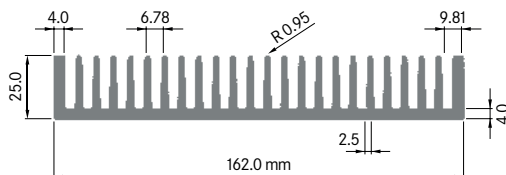

Rth (°C/W): **2.40**
 bei 100 mm Länge

**ELB040**

Breite: 40.00 mm
 Höhe: 35.00 mm
 Boden: 5.00 mm
Rippen: 6
 Gewicht: 1.53 kg

Rth (°C/W): **3.90**
 bei 100 mm Länge

**ELB041**

Breite: 40.10 mm
 Höhe: 35.00 mm
 Boden: 5.00 mm
Rippen: 6
 Gewicht: 1.52 kg

Mindestabnahmemenge auf Anfrage.

**ELB056**

Breite: 56.00 mm
 Höhe: 58.00 mm
 Boden: 9.00 mm
Rippen: 6
 Gewicht: 3.90 kg

Rth (°C/W): **2.00**
 bei 100 mm Länge

**ELB065A**

Breite: 65.00 mm
 Höhe: 26.80 mm
 Boden: Ø 3.50 mm
Rippen: 6
 Gewicht: 1.25 kg

Rth (°C/W): **0.69**
 bei 150 mm Länge

ELEKTRON

ELB 160F

Breite: 160.00 mm
 Höhe: 43.50 mm
 Boden: 8.50 mm
Rippen: 16
 Gewicht: 7.23 kg

Rth (°C/W): **0.55**
 bei 150 mm Länge

**ELB 160G**

Breite: 160.00 mm
 Höhe: 77.50 mm
 Boden: 17.50 mm
Rippen: 17
 Gewicht: 7.23 kg

Rth (°C/W): **0.55**
 bei 150 mm Länge

**ELB 162**

Breite: 162.00 mm
 Höhe: 25.00 mm
 Boden: 4.00 mm
Rippen: 24
 Gewicht: 5.20 kg

Rth (°C/W): **0.85**
 bei 150 mm Länge

ELEKTRON

ELB 163

Breite: 163.00 mm
 Höhe: 40.00 mm
 Boden: 10.00 mm
Rippen: 17
 Gewicht: 7.86 kg