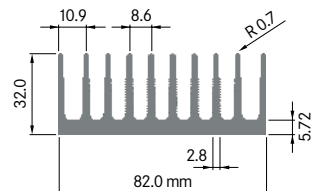

Rth (°C/W): **2.00**
 bei 100 mm Länge

**ELB066C**

Breite: 66.00 mm
 Höhe: 40.00 mm
 Boden: 9.00 mm
Rippen: 7
 Gewicht: 3.40 kg

Rth (°C/W): **1.65**
 bei 100 mm Länge

**ELB066D**

Breite: 66.00 mm
 Höhe: 40.00 mm
 Boden: 10.00 mm
Rippen: 7
 Gewicht: 3.47 kg

Breite: 80.00 mm
 Höhe: 14.00 mm
 Boden: 4.00 mm
Rippen: 12
 Gewicht: 1.20 kg

Mindestabnahmemenge auf Anfrage.

**ELB080B**

Breite: 80.00 mm
 Höhe: 24.00 mm
 Boden: 4.00 mm
Rippen: 8
 Gewicht: 1.80 kg

Mindestabnahmemenge auf Anfrage.

ELB082A

Breite: 82.00 mm
 Höhe: 32.00 mm
 Boden: Ø 5.00 mm
Rippen: 10
 Gewicht: 2.71 kg

Rth (°C/W): **1.60**
 bei 100 mm Länge

**ELB082B**

Breite: 82.00 mm
 Höhe: 32.00 mm
 Boden: 5.00 mm
Rippen: 10
 Gewicht: 2.74 kg

Rth (°C/W): **1.60**
 bei 100 mm Länge

**ELB082C**

Breite: 82.00 mm
 Höhe: 32.00 mm
 Boden: 5.72 mm
Rippen: 10
 Gewicht: 2.87 kg

Mindestabnahmemenge auf Anfrage.

**ELB082D**

Breite: 82.00 mm
 Höhe: 69.00 mm
 Boden: Ø 8.00 mm
Rippen: 6
 Gewicht: 4.95 kg