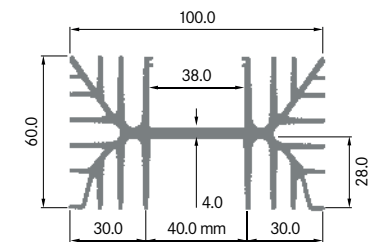

**ELB100G**

Breite: 100.00 mm
 Höhe: 50.00 mm
 Boden: 6.00 mm
 Gewicht: 4.20 kg

**ELB100H**

Breite: 100.00 mm
 Höhe: 50.00 mm
 Boden: 6.00 mm
 Gewicht: 5.16 kg

**ELB100J**

Breite: 100.00 mm
 Höhe: 60.00 mm
 Boden: 4.00 mm
 Gewicht: 3.13 kg