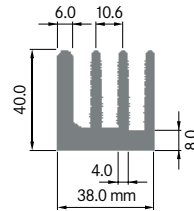

**ELB030**

Breite: 30.00 mm
 Höhe: 22.00 mm
 Boden: 8.00 mm
Rippen: 6
 Gewicht: 1.04 kg

Rth (°C/W): **4.08**
 bei 100 mm Länge

**ELB034A**

Breite: 34.00 mm
 Höhe: 60.00 mm
 Boden: 10.00 mm
Rippen: 4
 Gewicht: 2.35 kg

Rth (°C/W): **1.50**
 bei 100 mm Länge

**ELB034B**

Breite: 34.00 mm
 Höhe: 60.00 mm
 Boden: Ø 10.00 mm
Rippen: 4
 Gewicht: 2.84 kg

Mindestabnahmemenge auf Anfrage.

**ELB035A**

Breite: 34.50 mm
 Höhe: 12.70 mm
 Boden: 3.00 mm
Rippen: 7
 Gewicht: 0.78 kg

Mindestabnahmemenge auf Anfrage.

**ELB035B**

Breite: 35.00 mm
 Höhe: 14.00 mm
 Boden: 4.20 mm
Rippen: 7
 Gewicht: 0.61 kg

Rth (°C/W): **6.70**
 bei 100 mm Länge

ELB038

Breite: 38.00 mm
 Höhe: 40.00 mm
 Boden: 8.00 mm
Rippen: 4
 Gewicht: 2.40 kg

Rth (°C/W): **2.40**
 bei 100 mm Länge

**ELB040**

Breite: 40.00 mm
 Höhe: 35.00 mm
 Boden: 5.00 mm
Rippen: 6
 Gewicht: 1.53 kg

Rth (°C/W): **3.90**
 bei 100 mm Länge

**ELB041**

Breite: 40.10 mm
 Höhe: 35.00 mm
 Boden: 5.00 mm
Rippen: 6
 Gewicht: 1.52 kg