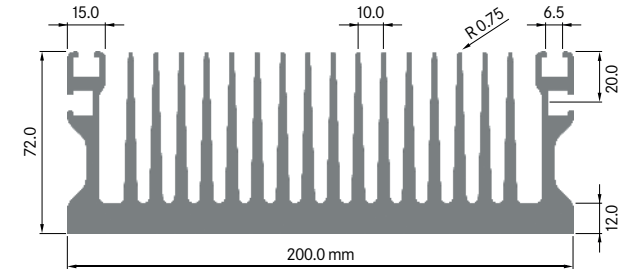

Mindestabnahmemenge
 auf Anfrage.

**ELB200G**

Breite: 200.00 mm
 Höhe: 39.90 mm
 Boden: 9.23 mm
Rippen: 20
 Gewicht: 9.25 kg

Mindestabnahmemenge
 auf Anfrage.

**ELB200K**

Breite: 200.00 mm
 Höhe: 40.00 mm
 Boden: 10.00 mm
Rippen: 20
 Gewicht: 11.15 kg

Mindestabnahmemenge
 auf Anfrage.

ELB200L

Breite: 200.00 mm
 Höhe: 65.00 mm
 Boden: 6.00 mm
Rippen: 15
 Gewicht: 8.90 kg

Rth (°C/W): **0.36**
 bei 150 mm Länge

**ELB200P**

Breite: 200.00 mm
 Höhe: 72.00 mm
 Boden: 12.00 mm
Rippen: 18
 Gewicht: 17.32 kg

Mindestabnahmemenge
 auf Anfrage.

**ELB200M**

Breite: 200.00 mm
 Höhe: 70.20 mm
 Boden: 11.20 mm
Rippen: 17
 Gewicht: 15.60 kg

Rth (°C/W): **0.39**
 bei 150 mm Länge

**ELB200R**

Breite: 200.00 mm
 Höhe: 83.00 mm
 Boden: 16.00 mm
Rippen: 20
 Gewicht: 19.87 kg