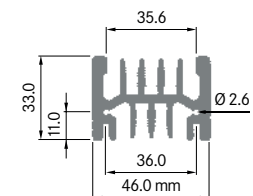

Breite: 6.00 mm
 Höhe: 174.00 mm
 Boden: 12.00 mm
Rippen: 1
 Gewicht: 1.30 kg

Sonder-Profile

ELB035C

Breite: 35.00 mm
 Höhe: 45.00 mm
 Boden: 6.50 mm
Rippen: 6
 Gewicht: 1.88 kg

**ELB039A**

Breite: 38.10 mm
 Höhe: 30.00 mm
 Boden: 5.00 mm
 Gewicht: 1.00 kg

**ELB039B**

Breite: 39.00 mm
 Höhe: 59.00 mm
 Boden: 5.25 mm
 Gewicht: 2.85 kg

**ELB044**

Breite: 44.00 mm
 Höhe: 12.00 mm
 Boden: 2.00 mm
Rippen: 8
 Gewicht: 0.55 kg

**ELB045**

Breite: 44.60 mm
 Höhe: 12.60 mm
 Boden: 2.80 mm
 Gewicht: 0.56 kg

**ELB046A**

Breite: 46.00 mm
 Höhe: 33.00 mm
Rippen: 7
 Gewicht: 1.80 kg

ELB046B

Breite: 46.00 mm
 Höhe: 35.00 mm
 Boden: 3.00 mm
Rippen: 3
 Gewicht: 2.16 kg

**ELB050**

Breite: 50.00 mm
 Höhe: 24.00 mm
 Boden: 4.00 mm
Rippen: 4
 Gewicht: 1.20 kg

**ELB054A**

Breite: 54.00 mm
 Höhe: 22.50 mm
 Boden: 4.00 mm
 Gewicht: 1.25 kg

**ELB054B**

Breite: 54.00 mm
 Höhe: 38.00 mm
 Boden: 8.00 mm
 Gewicht: 2.20 kg

**ELB055B**

Breite: 55.00 mm
 Höhe: 28.00 mm
 Gewicht: 1.70 kg