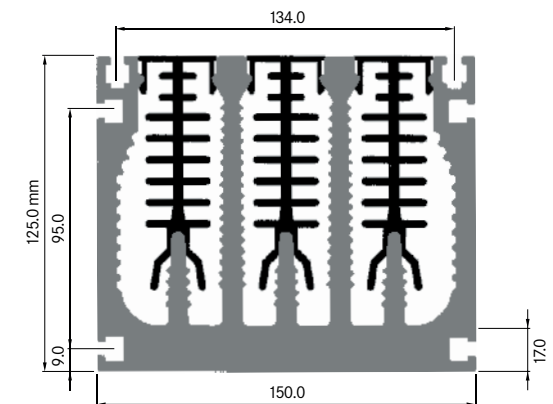

ELH125D

Breite: 150.00 mm
Höhe: 125.00 mm
Boden: 17.00 mm
Rippen: 7
Gewicht: 23.70 kg

Mindestabnahmemenge auf Anfrage.