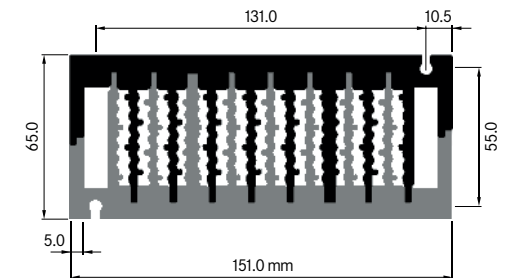

**ELH062B1**

Breite: 6.00 mm
 Höhe: 62.00 mm
 Boden: 11.50 mm
Rippen: 1
 Gewicht: 0.47 kg

**ELH062B2 Seitenabschluss**

Breite: 6.00 mm
 Höhe: 62.00 mm
 Boden: 11.50 mm
Rippen: 1
 Gewicht: 0.76 kg

ELEKTRON

ELH062B3 Seitenabschluss

Breite: 6.00 mm
 Höhe: 62.00 mm
 Boden: 11.50 mm
Rippen: 1
 Gewicht: 0.70 kg

**ELH063**

Breite: 12.00 mm
 Höhe: 62.50 mm
 Boden: 14.50 mm
Rippen: 2
 Gewicht: 0.85 kg

**ELH065**

Breite: 151.00 mm
 Höhe: 65.00 mm
 Boden: 12.00 mm
Rippen: 18
 Gewicht: 16.35 kg