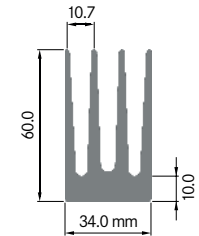

**ELB030**

Breite: 30.00 mm
 Höhe: 22.00 mm
 Boden: 8.00 mm
Rippen: 6
 Gewicht: 1.04 kg

Rth (°C/W): **4.08**
 bei 100 mm Länge

**ELB034A**

Breite: 34.00 mm
 Höhe: 60.00 mm
 Boden: 10.00 mm
Rippen: 4
 Gewicht: 2.35 kg

Rth (°C/W): **1.50**
 bei 100 mm Länge

**ELB034B**

Breite: 34.00 mm
 Höhe: 60.00 mm
 Boden: Ø 10.00 mm
Rippen: 4
 Gewicht: 2.84 kg

Mindestabnahmemenge auf Anfrage.

**ELB035A**

Breite: 34.50 mm
 Höhe: 12.70 mm
 Boden: 3.00 mm
Rippen: 7
 Gewicht: 0.78 kg

Mindestabnahmemenge auf Anfrage.

**ELB035B**

Breite: 35.00 mm
 Höhe: 14.00 mm
 Boden: 4.20 mm
Rippen: 7
 Gewicht: 0.61 kg

Rth (°C/W): **6.70**
 bei 100 mm Länge

ELB038

Breite: 38.00 mm
 Höhe: 40.00 mm
 Boden: 8.00 mm
Rippen: 4
 Gewicht: 2.40 kg

Rth (°C/W): **2.40**
 bei 100 mm Länge

**ELB040**

Breite: 40.00 mm
 Höhe: 35.00 mm
 Boden: 5.00 mm
Rippen: 6
 Gewicht: 1.53 kg

Rth (°C/W): **3.90**
 bei 100 mm Länge

**ELB041**

Breite: 40.10 mm
 Höhe: 35.00 mm
 Boden: 5.00 mm
Rippen: 6
 Gewicht: 1.52 kg