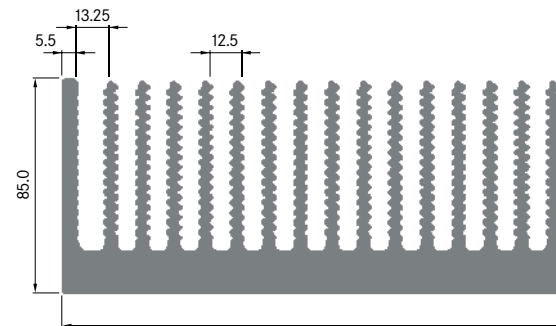

ELB550

Breite: 550.00 mm
Höhe: 85.00 mm
Boden: 16.00 mm
Rippen: 44
Gewicht: 48.89 kg/m
Schweissnaht: 1