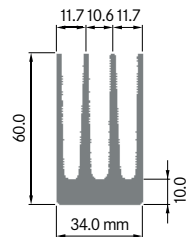

**ELB030**

Breite: 30.00 mm
 Höhe: 22.00 mm
 Boden: 8.00 mm
Rippen: 6
 Gewicht: 1.04 kg

Rth (°C/W): **4.08**
 bei 100 mm Länge

**ELB034A**

Breite: 34.00 mm
 Höhe: 60.00 mm
 Boden: 10.00 mm
Rippen: 4
 Gewicht: 2.35 kg

Rth (°C/W): **1.50**
 bei 100 mm Länge

**ELB034B**

Breite: 34.00 mm
 Höhe: 60.00 mm
 Boden: Ø 10.00 mm
Rippen: 4
 Gewicht: 2.84 kg

Mindestabnahmemenge auf Anfrage.

**ELB035A**

Breite: 34.50 mm
 Höhe: 12.70 mm
 Boden: 3.00 mm
Rippen: 7
 Gewicht: 0.78 kg

Mindestabnahmemenge auf Anfrage.

**ELB035B**

Breite: 35.00 mm
 Höhe: 14.00 mm
 Boden: 4.20 mm
Rippen: 7
 Gewicht: 0.61 kg

Rth (°C/W): **6.70**
 bei 100 mm Länge

ELB038

Breite: 38.00 mm
 Höhe: 40.00 mm
 Boden: 8.00 mm
Rippen: 4
 Gewicht: 2.40 kg

Rth (°C/W): **2.40**
 bei 100 mm Länge

**ELB040**

Breite: 40.00 mm
 Höhe: 35.00 mm
 Boden: 5.00 mm
Rippen: 6
 Gewicht: 1.53 kg

Rth (°C/W): **3.90**
 bei 100 mm Länge

**ELB041**

Breite: 40.10 mm
 Höhe: 35.00 mm
 Boden: 5.00 mm
Rippen: 6
 Gewicht: 1.52 kg