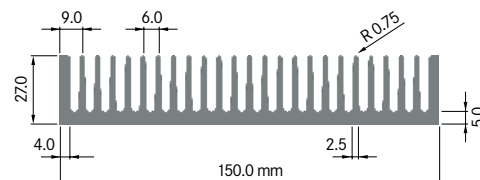

Rth (°C/W): **1.50**
 bei 100 mm Länge

**ELB034B**

Breite: 34.00 mm
 Höhe: 60.00 mm
 Boden: Ø 10.00 mm
Rippen: 4
 Gewicht: 2.84 kg

Mindestabnahmemenge auf Anfrage.

**ELB035A**

Breite: 34.50 mm
 Höhe: 12.70 mm
 Boden: 3.00 mm
Rippen: 7
 Gewicht: 0.78 kg

Mindestabnahmemenge auf Anfrage.

**ELB 150C**

Breite: 150.00 mm
 Höhe: 26.00 mm
 Boden: 5.00 mm
Rippen: 25
 Gewicht: 4.98 kg

Mindestabnahmemenge auf Anfrage.

**ELB 150D**

Breite: 150.00 mm
 Höhe: 26.00 mm
 Boden: 5.00 mm
Rippen: 26
 Gewicht: 4.95 kg

R_{th} (°C/W): **0.90**
 bei 150 mm Länge

ELEKTRON

ELB 150E

Breite: 150.00 mm
 Höhe: 25.00 mm
 Boden: 5.00 mm
Rippen: 17
 Gewicht: 4.33 kg

Mindestabnahmemenge auf Anfrage.

**ELB 150F**

Breite: 150.00 mm
 Höhe: 27.00 mm
 Boden: 5.00 mm
Rippen: 25
 Gewicht: 5.16 kg

Mindestabnahmemenge auf Anfrage.

**ELB 150G**

Breite: 150.00 mm
 Höhe: 27.00 mm
 Boden: 5.00 mm
Rippen: 25
 Gewicht: 5.28 kg

Mindestabnahmemenge auf Anfrage.

**ELB 150H**

Breite: 150.00 mm
 Höhe: 39.50 mm
 Boden: 8.00 mm
Rippen: 15
 Gewicht: 6.49 kg