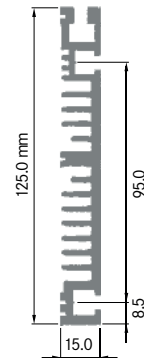

ELH125B4 Seitenabschluss

Breite: 15.00 mm
Höhe: 125.00 mm
Boden: 11.50 mm
Rippen: 1
Gewicht: 2.10 kg