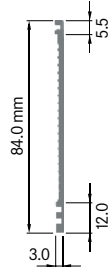

ELH084A3 Seitenabschluss

Breite: 3.00 mm
Höhe: 84.00 mm
Boden: 12.00 mm
Rippen: 1
Gewicht: 0.53 kg