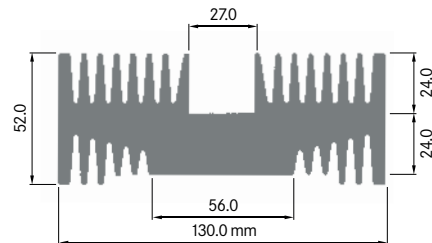

ELB 130D

Breite: 130.00 mm
Höhe: 52.00 mm
Boden: 24.00 mm
Gewicht: 10.91 kg