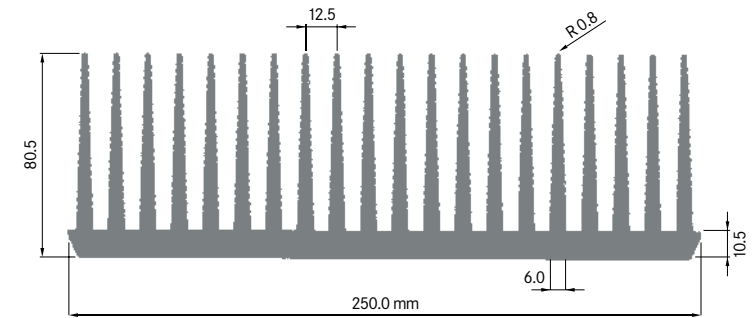

Rth (°C/W): **0.43**
 bei 150 mm Länge

ELB250A

Breite: 250.00 mm
 Höhe: 40.00 mm
 Boden: 8.50 mm
Rippen: 25
 Gewicht: 11.15 kg

Rth (°C/W): **0.40**
 bei 150 mm Länge

**ELB250B**

Breite: 250.00 mm
 Höhe: 40.00 mm
 Boden: 10.00 mm
Rippen: 25
 Gewicht: 13.22 kg

Rth (°C/W): **0.41**
 bei 150 mm Länge

ELEKTRON

ELB250C

Breite: 250.00 mm
 Höhe: 80.50 mm
 Boden: 10.50 mm
Rippen: 20
 Gewicht: 21.34 kg

Rth (°C/W): **0.24**
 bei 150 mm Länge

**ELB250D**

Breite: 250.00 mm
 Höhe: 83.00 mm
 Boden: 13.00 mm
Rippen: 18
 Gewicht: 22.05 kg