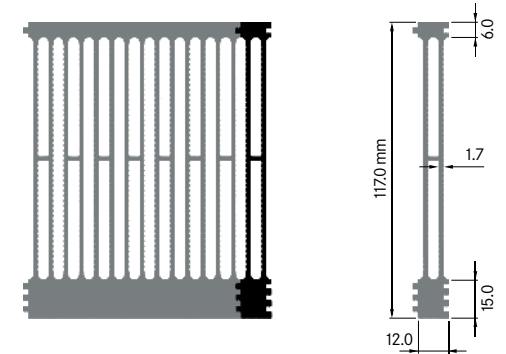

ELH117B2

Breite: 12.00 mm
Höhe: 117.00 mm
Boden: 15.00 mm
Rippen: 2
Gewicht: 1.55 kg