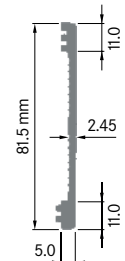

ELH082A2 Seitenabschluss

Breite: 5.00 mm
Höhe: 81.50 mm
Boden: 11.00 mm
Rippen: 1
Gewicht: 0.65 kg