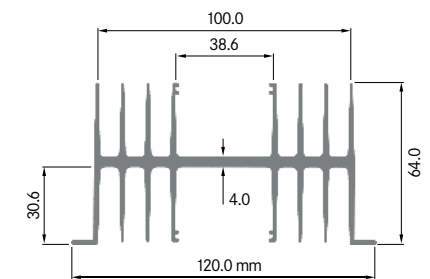

ELB 120F

Breite: 120.00 mm
Höhe: 64.00 mm
Boden: 4.00 mm
Gewicht: 3.95 kg