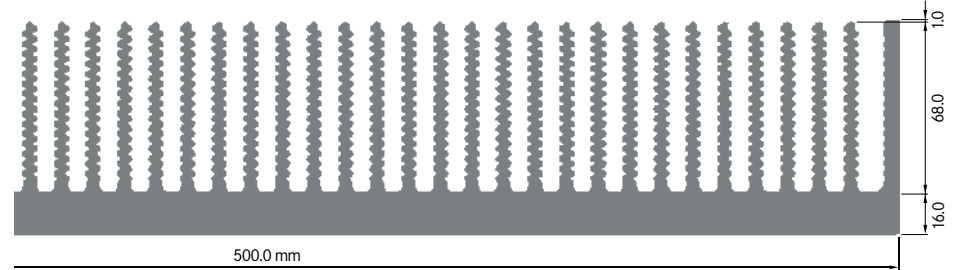

ELB500

Breite: 500.00 mm
Höhe: 85.00 mm
Boden: 16.00 mm
Rippen: 40
Gewicht: 44.51 kg/m
Schweissnaht: 1