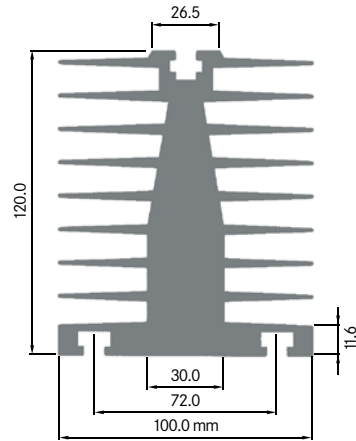

**ELB093**

Breite: 93.00 mm
 Höhe: 35.00 mm
 Boden: 4.50 mm
 Gewicht: 1.80 kg

**ELB094A**

Breite: 93.73 mm
 Höhe: 14.20 mm
 Boden: 4.80 mm
Rippen: 14
 Gewicht: 1.61 kg

**ELB094B**

Breite: 94.00 mm
 Höhe: 14.00 mm
 Boden: 4.00 mm
Rippen: 14
 Gewicht: 1.55 kg

ELB095B

Breite: 95.00 mm
 Höhe: 25.00 mm
 Boden: 5.80 mm
Rippen: 12
 Gewicht: 2.72 kg

**ELB097**

Breite: 97.00 mm
 Höhe: 25.00 mm
 Boden: 3.00 mm
Rippen: 8
 Gewicht: 1.49 kg

**ELB099**

Breite: 99.00 mm
 Höhe: 41.00 mm
 Boden: 12.50 mm
 Gewicht: 5.00 kg

**ELB100G**

Breite: 100.00 mm
 Höhe: 50.00 mm
 Boden: 6.00 mm
 Gewicht: 4.20 kg

**ELB100H**

Breite: 100.00 mm
 Höhe: 50.00 mm
 Boden: 6.00 mm
 Gewicht: 5.16 kg

**ELB100J**

Breite: 100.00 mm
 Höhe: 60.00 mm
 Boden: 4.00 mm
 Gewicht: 3.13 kg

ELB100K

Breite: 100.00 mm
 Höhe: 120.00 mm
 Boden: 11.60 mm
 Gewicht: 14.50 kg

**ELB105**

Breite: 105.00 mm
 Höhe: 25.00 mm
 Boden: 5.00 mm
 Gewicht: 1.80 kg

ELEKTRON

ELB106

Breite: 105.40 mm
 Höhe: 38.00 mm
 Boden: 4.80 mm
 Gewicht: 2.73 kg