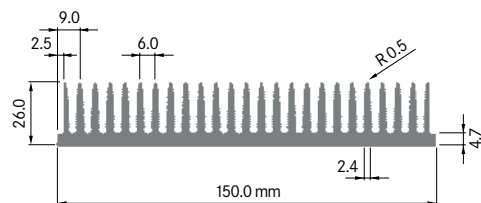

**ELB030**

Breite: 30.00 mm
 Höhe: 22.00 mm
 Boden: 8.00 mm
Rippen: 6
 Gewicht: 1.04 kg

Rth (°C/W): **4.08**
 bei 100 mm Länge

**ELB034A**

Breite: 34.00 mm
 Höhe: 60.00 mm
 Boden: 10.00 mm
Rippen: 4
 Gewicht: 2.35 kg

Rth (°C/W): **1.50**
 bei 100 mm Länge

**ELB034B**

Breite: 34.00 mm
 Höhe: 60.00 mm
 Boden: Ø 10.00 mm
Rippen: 4
 Gewicht: 2.84 kg

Mindestabnahmemenge auf Anfrage.

**ELB035A**

Breite: 34.50 mm
 Höhe: 12.70 mm
 Boden: 3.00 mm
Rippen: 7
 Gewicht: 0.78 kg

Rth ($^{\circ}$ C/W): **1.20**
 bei 150 mm Länge

ELB 135B

Breite: 135.00 mm
 Höhe: 25.00 mm
 Boden: 3.80 mm
Rippen: 20
 Gewicht: 3.10 kg

R_{th} (°C/W): **3.10**
 bei 150 mm Länge

**ELB 138**

Breite: 138.00 mm
 Höhe: 40.00 mm
 Boden: 10.00 mm
Rippen: 14
 Gewicht: 7.29 kg

Mindestabnahmemenge auf Anfrage.

**ELB 150A**

Breite: 150.00 mm
 Höhe: 26.00 mm
 Boden: 4.70 mm
Rippen: 25
 Gewicht: 4.90 kg

R_{th} (°C/W): **0.90**
 bei 150 mm Länge

ELEKTRON

ELB 150B

Breite: 150.00 mm
 Höhe: 25.00 mm
 Boden: 4.75 mm
Rippen: 23
 Gewicht: 5.19 kg