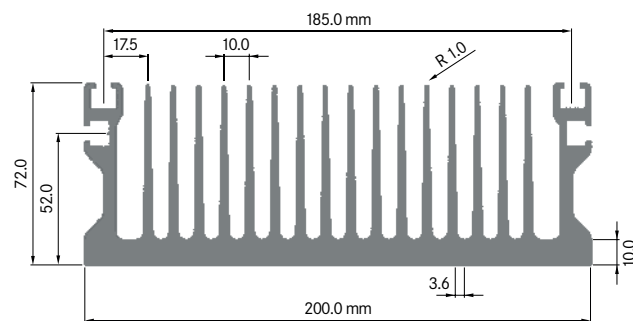

Mindestabnahmemenge
 auf Anfrage.

ELB200L

Breite: 200.00 mm
 Höhe: 65.00 mm
 Boden: 6.00 mm
Rippen: 15
 Gewicht: 8.90 kg

Rth (°C/W): **0.36**
 bei 150 mm Länge

**ELB200P**

Breite: 200.00 mm
 Höhe: 72.00 mm
 Boden: 12.00 mm
Rippen: 18
 Gewicht: 17.32 kg

Mindestabnahmemenge
 auf Anfrage.

**ELB200M**

Breite: 200.00 mm
 Höhe: 70.20 mm
 Boden: 11.20 mm
Rippen: 17
 Gewicht: 15.60 kg

Rth (°C/W): **0.39**
 bei 150 mm Länge

**ELB200R**

Breite: 200.00 mm
 Höhe: 83.00 mm
 Boden: 16.00 mm
Rippen: 20
 Gewicht: 19.87 kg

Mindestabnahmemenge
 auf Anfrage.

**ELB200N**

Breite: 200.00 mm
 Höhe: 72.00 mm
 Boden: 10.00 mm
Rippen: 18
 Gewicht: 14.68 kg

Rth (°C/W): **0.39**
 bei 150 mm Länge

**ELB200S**

Breite: 200.00 mm
 Höhe: 84.00 mm
 Boden: 15.00 mm
Rippen: 16
 Gewicht: 17.73 kg