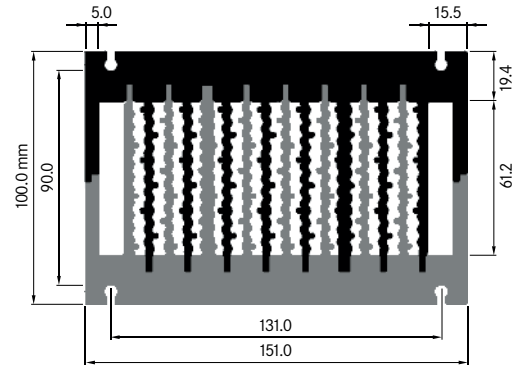

ELH090A1

Breite: 6.00 mm
 Höhe: 90.00 mm
 Boden: 11.50 mm
Rippen: 1
 Gewicht: 0.60 kg

**ELH090A2 Seitenabschluss**

Breite: 3.00 mm
 Höhe: 90.00 mm
 Boden: 11.50 mm
Rippen: 1
 Gewicht: 0.57 kg

**ELH090A3 Seitenabschluss**

Breite: 3.40 mm
 Höhe: 90.00 mm
 Boden: 11.50 mm
Rippen: 1
 Gewicht: 0.44 kg

**ELH092A1**

Breite: 5.75 mm
 Höhe: 91.50 mm
 Boden: 13.80 mm
Rippen: 1
 Gewicht: 0.68 kg

**ELH092A2 Seitenabschluss**

Breite: 5.00 mm
 Höhe: 91.50 mm
 Boden: 13.80 mm
Rippen: 1
 Gewicht: 0.94 kg

**ELH098**

Breite: 6.00 mm
 Höhe: 98.00 mm
 Boden: 26.00 mm
Rippen: 1
 Gewicht: 0.75 kg

ELH100A

Breite: 151.00 mm
 Höhe: 100.00 mm
 Boden: 19.40 mm
Rippen: 18
 Gewicht: 25.00 kg

Mindestabnahmemenge auf Anfrage.