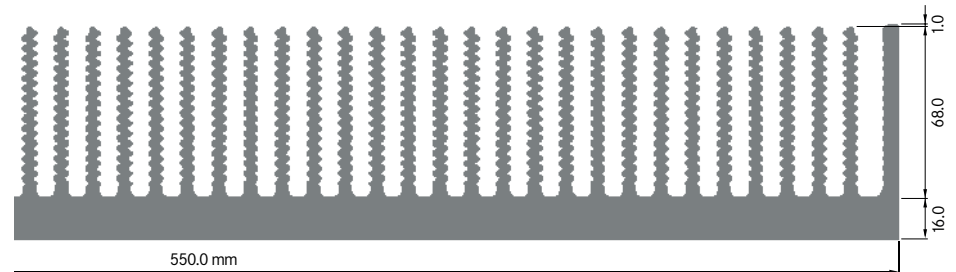

Rth (°C/W): **0.20**
 bei 150 mm Länge

ELB400A

Breite: 400.00 mm
 Höhe: 40.00 mm
 Boden: 10.00 mm
Rippen: 40
 Gewicht: 21.03 kg

Rth (°C/W): **0.25**
 bei 150 mm Länge

**ELB426**

Breite: 426.00 mm
 Höhe: 12.80 mm
 Boden: 4.00 mm
Rippen: 43
 Gewicht: 6.90 kg

Rth (°C/W): **0.90**
 bei 150 mm Länge

Profile geschweisst

ELB230

Breite: 230.00 mm
 Höhe: 85.00 mm
 Boden: 15.00 mm
Rippen: 18
 Gewicht: 20.84 kg/m
 Schweißnaht: -

**ELB400B**

Breite: 400.00 mm
 Höhe: 85.00 mm
 Boden: 16.00 mm
Rippen: 32
 Gewicht: 35.70 kg/m
 Schweißnaht: 1

**ELB450**

Breite: 450.00 mm
 Höhe: 85.00 mm
 Boden: 16.00 mm
Rippen: 36
 Gewicht: 40.14 kg/m
 Schweißnaht: 1

ELB500

Breite: 500.00 mm
 Höhe: 85.00 mm
 Boden: 16.00 mm
Rippen: 40
 Gewicht: 44.51 kg/m
 Schweissnaht: 1

**ELB550**

Breite: 550.00 mm
 Höhe: 85.00 mm
 Boden: 16.00 mm
Rippen: 44
 Gewicht: 48.89 kg/m
 Schweissnaht: 1

**ELB600**

Breite: 600.00 mm
 Höhe: 85.00 mm
 Boden: 16.00 mm
Rippen: 48
 Gewicht: 53.30 kg/m
 Schweissnaht: 1