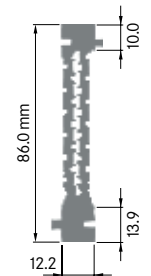

**ELH084A3** Seitenabschluss

Breite: 3.00 mm
 Höhe: 84.00 mm
 Boden: 12.00 mm
Rippen: 1
 Gewicht: 0.53 kg

**ELH084B**

Breite: 5.50 mm
 Höhe: 84.00 mm
 Boden: 14.50 mm
Rippen: 1
 Gewicht: 0.48 kg

**ELH086A**

Breite: 5.00 mm
 Höhe: 86.00 mm
 Boden: 21.00 mm
Rippen: 1
 Gewicht: 0.57 kg

**ELH086B1**

Breite: 12.20 mm
 Höhe: 86.00 mm
 Boden: 13.90 mm
Rippen: 2
 Gewicht: 1.53 kg

**ELH086B2** Seitenabschluss

Breite: 13.70 mm
 Höhe: 86.00 mm
 Boden: 13.90 mm
Rippen: 2
 Gewicht: 2.23 kg