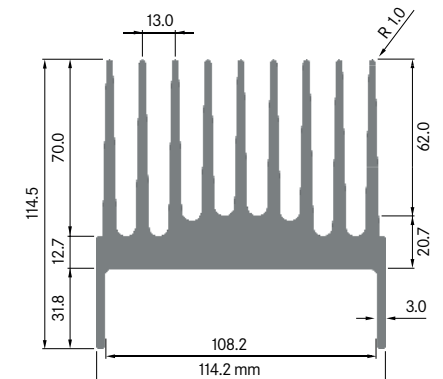

Rth (°C/W): **1.50**
 bei 100 mm Länge

**ELB034B**

Breite: 34.00 mm
 Höhe: 60.00 mm
 Boden: Ø 10.00 mm
Rippen: 4
 Gewicht: 2.84 kg

Mindestabnahmemenge auf Anfrage.

**ELB035A**

Breite: 34.50 mm
 Höhe: 12.70 mm
 Boden: 3.00 mm
Rippen: 7
 Gewicht: 0.78 kg

Rth (°C/W): 1.10
 bei 100 mm Länge

**ELB 112A**

Breite: 111.50 mm
 Höhe: 67.50 mm
 Boden: 10.30 mm
Rippen: 12
 Gewicht: 8.66 kg

Mindestabnahmemenge auf Anfrage.

**ELB 112B**

Breite: 112.00 mm
 Höhe: 72.00 mm
 Boden: 14.50 mm
Rippen: 9
 Gewicht: 9.59 kg

Mindestabnahmemenge auf Anfrage.

**ELB 113**

Breite: 113.00 mm
 Höhe: 37.00 mm
 Boden: 6.00 mm
Rippen: 10
 Gewicht: 3.40 kg

Rth (°C/W): 1.30
 bei 100 mm Länge

**ELB 115A**

Breite: 114.20 mm
 Höhe: 114.50 mm
 Boden: ø 16.70 mm
Rippen: 9
 Gewicht: 11.10 kg

Rth (°C/W): 0.45
 bei 200 mm Länge

ELB 120A

Breite: 120.00 mm
 Höhe: 21.00 mm
 Boden: \varnothing 2.90 mm
Rippen: 8
 Gewicht: 1.80 kg

Rth ($^{\circ}$ C/W): **2.20**
 bei 100 mm Länge

**ELB 120B**

Breite: 120.00 mm
 Höhe: 50.00 mm
 Boden: \varnothing 6.50 mm
Rippen: 10
 Gewicht: 6.13 kg