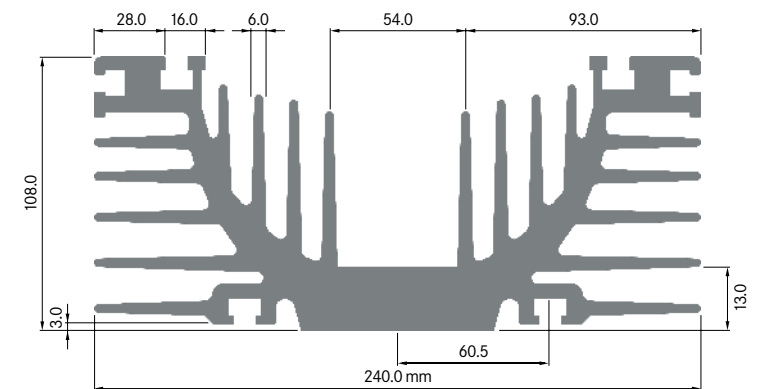

**ELB240A**

Breite: 240.00 mm
 Höhe: 106.00 mm
 Boden: 25.00 mm
 Gewicht: 25.25 kg

**ELB220C**

Breite: 220.00 mm
 Höhe: 25.00 mm
 Gewicht: 12.17 kg

ELEKTRON

ELB240B

Breite: 240.00 mm
 Höhe: 108.00 mm
 Boden: 25.00 mm
 Gewicht: 26.09 kg

ELEKTRON

ELB240C

Breite: 240.00 mm
 Höhe: 112.00 mm
 Boden: 20.00 mm
 Gewicht: 29.72 kg

ELB248

Breite: 247.50 mm
 Höhe: 74.36 mm
 Boden: 26.50 mm
 Gewicht: 17.56 kg

Kontaktieren Sie unseren Spezialisten für eine unverbindliche Beratung: