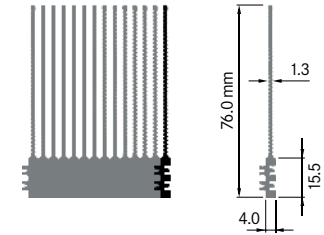

Mindestabnahmemenge auf Anfrage.

ELEKTRON

ELH071A1

Breite: 12.00 mm
 Höhe: 71.00 mm
 Boden: 14.00 mm
Rippen: 2
 Gewicht: 1.30 kg

**ELH071A2 Seitenabschluss**

Breite: 3.00 mm
 Höhe: 71.00 mm
 Boden: 14.00 mm
Rippen: 1
 Gewicht: 0.45 kg

**ELH071B**

Breite: 6.00 mm
 Höhe: 71.00 mm
 Boden: 25.00 mm
Rippen: 1
 Gewicht: 0.60 kg

**ELH076A**

Breite: 4.00 mm
 Höhe: 76.00 mm
 Boden: 15.50 mm
Rippen: 1
 Gewicht: 0.38 kg

**ELH076B**

Breite: 6.00 mm
 Höhe: 75.50 mm
 Boden: 12.00 mm
Rippen: 1
 Gewicht: 0.51 kg