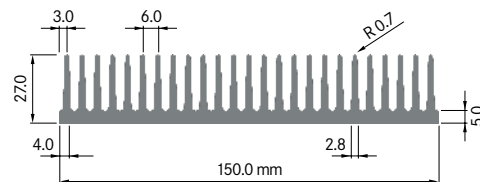

Rth (°C/W): **1.50**
 bei 100 mm Länge

**ELB034B**

Breite: 34.00 mm
 Höhe: 60.00 mm
 Boden: Ø 10.00 mm
Rippen: 4
 Gewicht: 2.84 kg

Mindestabnahmemenge auf Anfrage.

**ELB035A**

Breite: 34.50 mm
 Höhe: 12.70 mm
 Boden: 3.00 mm
Rippen: 7
 Gewicht: 0.78 kg

Mindestabnahmemenge auf Anfrage.

**ELB 150C**

Breite: 150.00 mm
 Höhe: 26.00 mm
 Boden: 5.00 mm
Rippen: 25
 Gewicht: 4.98 kg

Mindestabnahmemenge auf Anfrage.

**ELB 150D**

Breite: 150.00 mm
 Höhe: 26.00 mm
 Boden: 5.00 mm
Rippen: 26
 Gewicht: 4.95 kg

R_{th} (°C/W): **0.90**
 bei 150 mm Länge

ELEKTRON

ELB 150E

Breite: 150.00 mm
 Höhe: 25.00 mm
 Boden: 5.00 mm
Rippen: 17
 Gewicht: 4.33 kg

Mindestabnahmemenge auf Anfrage.

**ELB 150F**

Breite: 150.00 mm
 Höhe: 27.00 mm
 Boden: 5.00 mm
Rippen: 25
 Gewicht: 5.16 kg

Mindestabnahmemenge auf Anfrage.

**ELB 150G**

Breite: 150.00 mm
 Höhe: 27.00 mm
 Boden: 5.00 mm
Rippen: 25
 Gewicht: 5.28 kg

Mindestabnahmemenge auf Anfrage.

**ELB 150H**

Breite: 150.00 mm
 Höhe: 39.50 mm
 Boden: 8.00 mm
Rippen: 15
 Gewicht: 6.49 kg