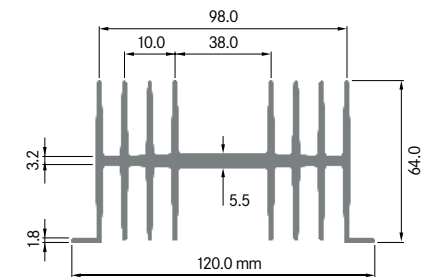

ELB 120E

Breite: 120.00 mm
Höhe: 64.00 mm
Boden: 4.20 mm
Gewicht: 4.14 kg