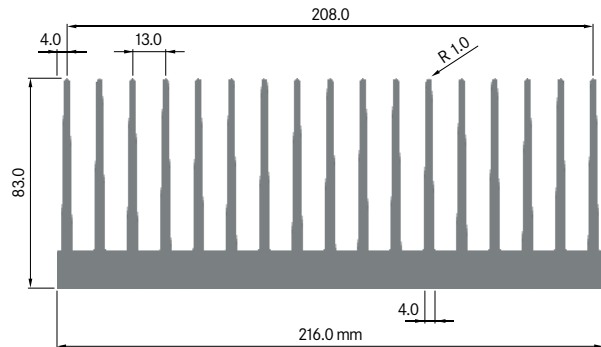

ELB216B

Breite: 216.00 mm
Höhe: 83.00 mm
Boden: 15.00 mm
Rippen: 17
Gewicht: 18.06 kg