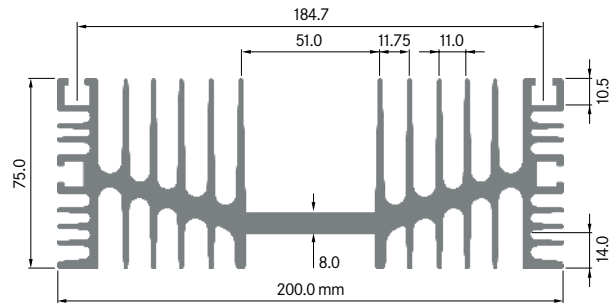

ELB200T

Breite: 200.00 mm
Höhe: 75.00 mm
Boden: 8.00 mm
Gewicht: 11.22 kg