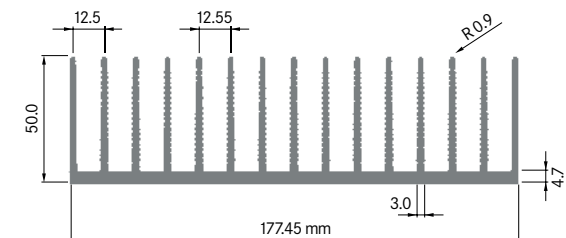

Rth (°C/W): **2.10**
 bei 100 mm Länge

**ELB052**

Breite: 52.00 mm
 Höhe: 40.00 mm
 Boden: 8.00 mm
Rippen: 7
 Gewicht: 2.50 kg

Rth (°C/W): **2.00**
 bei 100 mm Länge

**ELB055A**

Breite: 55.00 mm
 Höhe: 30.50 mm
 Boden: 3.50 mm
Rippen: 11
 Gewicht: 1.71 kg

Rth (°C/W): **0.55**
 bei 150 mm Länge

**ELB 162**

Breite: 162.00 mm
 Höhe: 25.00 mm
 Boden: 4.00 mm
Rippen: 24
 Gewicht: 5.20 kg

Rth (°C/W): **0.85**
 bei 150 mm Länge

ELEKTRON

ELB 163

Breite: 163.00 mm
 Höhe: 40.00 mm
 Boden: 10.00 mm
Rippen: 17
 Gewicht: 7.86 kg

Mindestabnahmemenge auf Anfrage.

**ELB 173**

Breite: 173.00 mm
 Höhe: 28.00 mm
 Boden: 4.00 mm
Rippen: 20
 Gewicht: 4.22 kg

Rth (°C/W): **0.80**
 bei 150 mm Länge

**ELB 178A**

Breite: 177.45 mm
 Höhe: 50.00 mm
 Boden: 4.70 mm
Rippen: 15
 Gewicht: 6.13 kg

Rth (°C/W): **0.50**
 bei 150 mm Länge

ELEKTRON

ELB179

Breite: 179.00 mm
 Höhe: 20.00 mm
 Boden: 5.00 mm
Rippen: 20
 Gewicht: 5.40 kg

Rth (°C/W): **0.80**
 bei 150 mm Länge

**ELB190B**

Breite: 190.00 mm
 Höhe: 75.00 mm
 Boden: 10.00 mm
Rippen: 18
 Gewicht: 17.89 kg