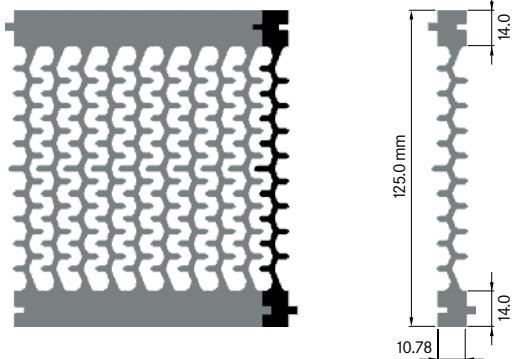

ELH125A1

Breite: 10,78 mm
Höhe: 125,00 mm
Boden: 14,00 mm
Rippen: 1
Gewicht: 1,76 kg

Mindestabnahmemenge auf Anfrage.