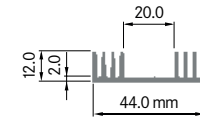

ELB044

Breite: 44.00 mm
Höhe: 12.00 mm
Boden: 2.00 mm
Rippen: 8
Gewicht: 0.55 kg