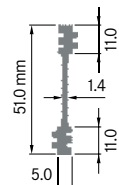

ELH051A1

Breite: 5.00 mm
Höhe: 51.00 mm
Boden: 11.00 mm
Mindestabnahmemenge auf Anfrage.
Rippen: 1
Gewicht: 0.41 kg