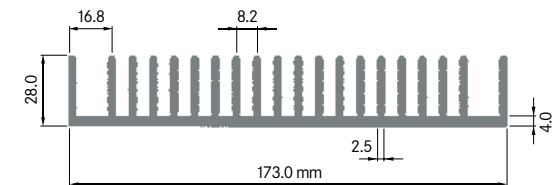

Mindestabnahmemenge auf Anfrage.

**ELB056**

Breite: 56.00 mm
 Höhe: 58.00 mm
 Boden: 9.00 mm
Rippen: 6
 Gewicht: 3.90 kg

Rth (°C/W): **2.00**
 bei 100 mm Länge

**ELB065A**

Breite: 65.00 mm
 Höhe: 26.80 mm
 Boden: Ø 3.50 mm
Rippen: 6
 Gewicht: 1.25 kg

Rth (°C/W): **0.69**
 bei 150 mm Länge

ELEKTRON

ELB 160F

Breite: 160.00 mm
 Höhe: 43.50 mm
 Boden: 8.50 mm
Rippen: 16
 Gewicht: 7.23 kg

Rth (°C/W): **0.55**
 bei 150 mm Länge

**ELB 160G**

Breite: 160.00 mm
 Höhe: 77.50 mm
 Boden: 17.50 mm
Rippen: 17
 Gewicht: 7.23 kg

Rth (°C/W): **0.55**
 bei 150 mm Länge

**ELB 162**

Breite: 162.00 mm
 Höhe: 25.00 mm
 Boden: 4.00 mm
Rippen: 24
 Gewicht: 5.20 kg

Rth (°C/W): **0.85**
 bei 150 mm Länge

ELEKTRON

ELB 163

Breite: 163.00 mm
 Höhe: 40.00 mm
 Boden: 10.00 mm
Rippen: 17
 Gewicht: 7.86 kg

Mindestabnahmemenge auf Anfrage.

**ELB 173**

Breite: 173.00 mm
 Höhe: 28.00 mm
 Boden: 4.00 mm
Rippen: 20
 Gewicht: 4.22 kg

Rth (°C/W): **0.80**
 bei 150 mm Länge

**ELB 178A**

Breite: 177.45 mm
 Höhe: 50.00 mm
 Boden: 4.70 mm
Rippen: 15
 Gewicht: 6.13 kg