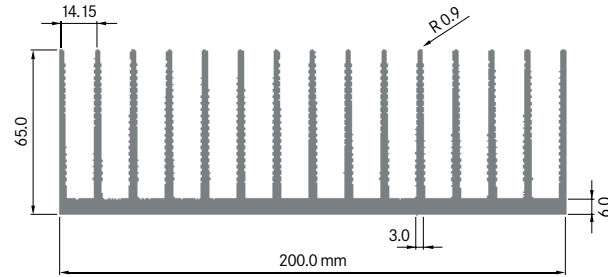

ELB200L

Breite: 200.00 mm
Höhe: 65.00 mm
Boden: 6.00 mm
Rippen: 15
Gewicht: 8.90 kg

Rth (°C/W): **0.36**
bei 150 mm Länge