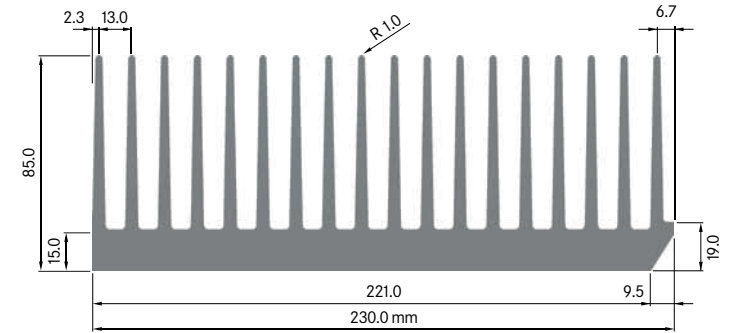

Rth (°C/W): **0.20**
 bei 150 mm Länge

ELB400A

Breite: 400.00 mm
 Höhe: 40.00 mm
 Boden: 10.00 mm
Rippen: 40
 Gewicht: 21.03 kg

Rth (°C/W): **0.25**
 bei 150 mm Länge

**ELB426**

Breite: 426.00 mm
 Höhe: 12.80 mm
 Boden: 4.00 mm
Rippen: 43
 Gewicht: 6.90 kg

Rth (°C/W): **0.90**
 bei 150 mm Länge

Profile geschweisst

ELB230

Breite: 230.00 mm
 Höhe: 85.00 mm
 Boden: 15.00 mm
Rippen: 18
 Gewicht: 20.84 kg/m
 Schweißnaht: -

**ELB400B**

Breite: 400.00 mm
 Höhe: 85.00 mm
 Boden: 16.00 mm
Rippen: 32
 Gewicht: 35.70 kg/m
 Schweißnaht: 1