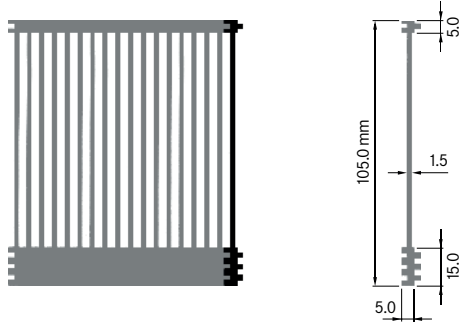

ELH105B

Breite: 5.00 mm
Höhe: 105.00 mm
Boden: 15.00 mm
Rippen: 1
Gewicht: 0.70 kg