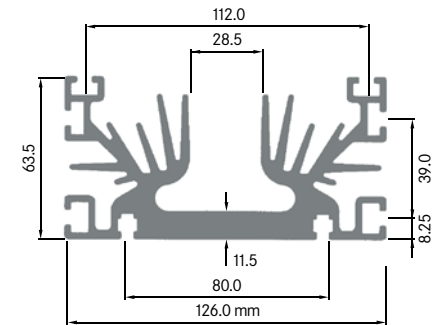

**ELB 125A**

Breite: 125.00 mm
 Höhe: 125.00 mm
 Boden: 14.00 mm
 Gewicht: 15.30 kg

ELEKTRON

ELB 125B

Breite: 125.00 mm
 Höhe: 135.00 mm
 Boden: 20.00 mm
 Gewicht: 14.64 kg

**ELB 125C**

Breite: 125.00 mm
 Höhe: 135.00 mm
 Boden: 14.00 mm
 Gewicht: 14.80 kg

ELEKTRON

ELB125D

Breite: 125.00 mm
 Höhe: 135.00 mm
 Boden: 13.00 mm
 Gewicht: 15.64 kg

**ELB125E**

Breite: 135.00 mm
 Höhe: 125.00 mm
 Boden: 14.00 mm
 Gewicht: 17.59 kg

ELEKTRON

ELB126

Breite: 126.00 mm
 Höhe: 63.50 mm
 Boden: 11.50 mm
 Gewicht: 8.24 kg

**ELB128B**

Breite: 128.00 mm
 Höhe: 57.00 mm
 Boden: 9.50 mm
 Gewicht: 5.95 kg

**ELB129**

Breite: 129.00 mm
 Höhe: 57.00 mm
 Boden: 12.00 mm
 Gewicht: 6.91 kg

ELEKTRON

ELB 130B

Breite: 130.00 mm
 Höhe: 34.00 mm
 Boden: 4.00 mm
 Gewicht: 2.34 kg