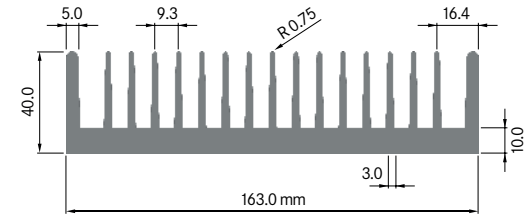

Rth (°C/W): **0.69**
 bei 150 mm Länge

ELEKTRON

ELB 160F

Breite: 160.00 mm
 Höhe: 43.50 mm
 Boden: 8.50 mm
Rippen: 16
 Gewicht: 7.23 kg

Rth (°C/W): **0.55**
 bei 150 mm Länge

**ELB 160G**

Breite: 160.00 mm
 Höhe: 77.50 mm
 Boden: 17.50 mm
Rippen: 17
 Gewicht: 7.23 kg

Rth (°C/W): **0.55**
 bei 150 mm Länge

**ELB 162**

Breite: 162.00 mm
 Höhe: 25.00 mm
 Boden: 4.00 mm
Rippen: 24
 Gewicht: 5.20 kg

Rth (°C/W): **0.85**
 bei 150 mm Länge

ELEKTRON

ELB 163

Breite: 163.00 mm
 Höhe: 40.00 mm
 Boden: 10.00 mm
Rippen: 17
 Gewicht: 7.86 kg

Mindestabnahmemenge auf Anfrage.

**ELB 173**

Breite: 173.00 mm
 Höhe: 28.00 mm
 Boden: 4.00 mm
Rippen: 20
 Gewicht: 4.22 kg

Rth (°C/W): **0.80**
 bei 150 mm Länge

**ELB 178A**

Breite: 177.45 mm
 Höhe: 50.00 mm
 Boden: 4.70 mm
Rippen: 15
 Gewicht: 6.13 kg