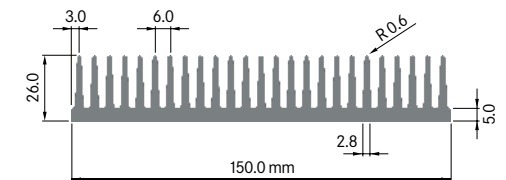

Rth (°C/W): **1.50**
 bei 100 mm Länge

**ELB034B**

Breite: 34.00 mm
 Höhe: 60.00 mm
 Boden: Ø 10.00 mm
Rippen: 4
 Gewicht: 2.84 kg

Mindestabnahmemenge auf Anfrage.

**ELB035A**

Breite: 34.50 mm
 Höhe: 12.70 mm
 Boden: 3.00 mm
Rippen: 7
 Gewicht: 0.78 kg

Rth ($^{\circ}$ C/W): **1.20**
 bei 150 mm Länge

ELB 135B

Breite: 135.00 mm
 Höhe: 25.00 mm
 Boden: 3.80 mm
Rippen: 20
 Gewicht: 3.10 kg

R_{th} (°C/W): **3.10**
 bei 150 mm Länge

**ELB 138**

Breite: 138.00 mm
 Höhe: 40.00 mm
 Boden: 10.00 mm
Rippen: 14
 Gewicht: 7.29 kg

Mindestabnahmemenge auf Anfrage.

**ELB 150A**

Breite: 150.00 mm
 Höhe: 26.00 mm
 Boden: 4.70 mm
Rippen: 25
 Gewicht: 4.90 kg

R_{th} (°C/W): **0.90**
 bei 150 mm Länge

ELEKTRON

ELB 150B

Breite: 150.00 mm
 Höhe: 25.00 mm
 Boden: 4.75 mm
Rippen: 23
 Gewicht: 5.19 kg

Mindestabnahmemenge auf Anfrage.

**ELB 150C**

Breite: 150.00 mm
 Höhe: 26.00 mm
 Boden: 5.00 mm
Rippen: 25
 Gewicht: 4.98 kg

Mindestabnahmemenge auf Anfrage.

**ELB 150D**

Breite: 150.00 mm
 Höhe: 26.00 mm
 Boden: 5.00 mm
Rippen: 26
 Gewicht: 4.95 kg