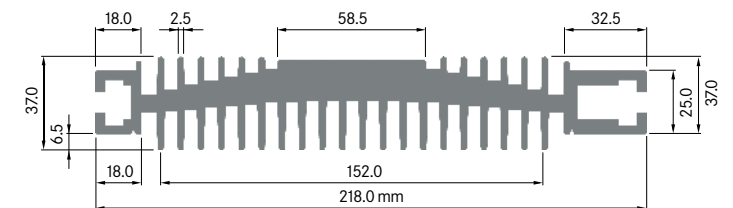

ELB178B

Breite: 178.00 mm
Höhe: 80.00 mm
Boden: 20.00 mm
Gewicht: 11.58 kg

ELB200T

Breite: 200.00 mm
Höhe: 75.00 mm
Boden: 8.00 mm
Gewicht: 11.22 kg

ELB200U

Breite: 200.00 mm
Höhe: 86.00 mm
Boden: 26.00 mm
Gewicht: 19.21 kg

ELEKTRON

ELB210

Breite: 210.00 mm
Höhe: 70.00 mm
Boden: 23.00 mm
Gewicht: 19.99 kg

ELB218

Breite: 218.00 mm
Höhe: 37.00 mm
Boden: 19.50 mm
Gewicht: 10.41 kg

ELEKTRON