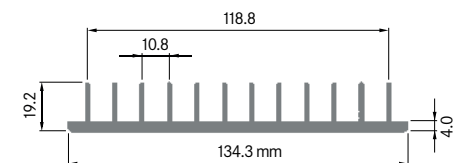

Rth ($^{\circ}$ C/W): **0.82**
 bei 100 mm Länge

**ELB 120C**

Breite: 120.00 mm
 Höhe: 58.00 mm
 Boden: 9.00 mm
Rippen: 12
 Gewicht: 8.10 kg

Mindestabnahmemenge auf Anfrage.

**ELB 128A**

Breite: 127.25 mm
 Höhe: 50.00 mm
 Boden: 4.70 mm
Rippen: 11
 Gewicht: 4.50 kg

Mindestabnahmemenge auf Anfrage.

**ELB 130A**

Breite: 130.00 mm
 Höhe: 55.00 mm
 Boden: 8.00 mm
Rippen: 10
 Gewicht: 6.63 kg

Mindestabnahmemenge auf Anfrage.

**ELB 135A**

Breite: 134.30 mm
 Höhe: 19.20 mm
 Boden: 4.00 mm
Rippen: 12
 Gewicht: 2.22 kg

Rth ($^{\circ}$ C/W): **1.20**
 bei 150 mm Länge

ELB 135B

Breite: 135.00 mm
 Höhe: 25.00 mm
 Boden: 3.80 mm
Rippen: 20
 Gewicht: 3.10 kg

R_{th} (°C/W): **3.10**
 bei 150 mm Länge

**ELB 138**

Breite: 138.00 mm
 Höhe: 40.00 mm
 Boden: 10.00 mm
Rippen: 14
 Gewicht: 7.29 kg