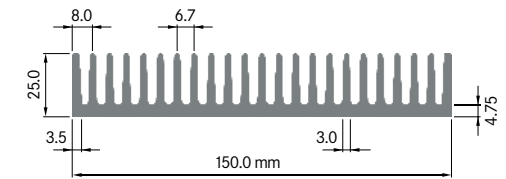

**ELB030**

Breite: 30.00 mm
 Höhe: 22.00 mm
 Boden: 8.00 mm
Rippen: 6
 Gewicht: 1.04 kg

Rth (°C/W): **4.08**
 bei 100 mm Länge

**ELB034A**

Breite: 34.00 mm
 Höhe: 60.00 mm
 Boden: 10.00 mm
Rippen: 4
 Gewicht: 2.35 kg

Rth ($^{\circ}$ C/W): **1.20**
 bei 150 mm Länge

ELB 135B

Breite: 135.00 mm
 Höhe: 25.00 mm
 Boden: 3.80 mm
Rippen: 20
 Gewicht: 3.10 kg

R_{th} (°C/W): **3.10**
 bei 150 mm Länge

**ELB 138**

Breite: 138.00 mm
 Höhe: 40.00 mm
 Boden: 10.00 mm
Rippen: 14
 Gewicht: 7.29 kg

Mindestabnahmemenge auf Anfrage.

**ELB 150A**

Breite: 150.00 mm
 Höhe: 26.00 mm
 Boden: 4.70 mm
Rippen: 25
 Gewicht: 4.90 kg

R_{th} (°C/W): **0.90**
 bei 150 mm Länge

ELEKTRON

ELB 150B

Breite: 150.00 mm
 Höhe: 25.00 mm
 Boden: 4.75 mm
Rippen: 23
 Gewicht: 5.19 kg

Mindestabnahmemenge auf Anfrage.

**ELB 150C**

Breite: 150.00 mm
 Höhe: 26.00 mm
 Boden: 5.00 mm
Rippen: 25
 Gewicht: 4.98 kg

Mindestabnahmemenge auf Anfrage.

**ELB 150D**

Breite: 150.00 mm
 Höhe: 26.00 mm
 Boden: 5.00 mm
Rippen: 26
 Gewicht: 4.95 kg