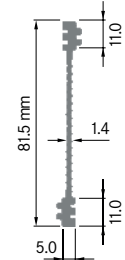

ELH082A1

Breite: 5.00 mm
Höhe: 81.50 mm
Boden: 11.00 mm
Rippen: 1
Gewicht: 0.53 kg