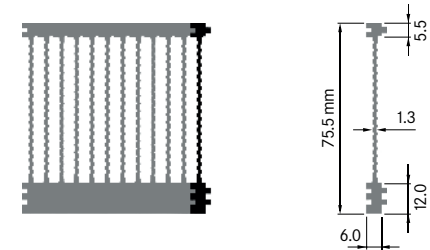

**ELH071B**

Breite: 6.00 mm
 Höhe: 71.00 mm
 Boden: 25.00 mm
Rippen: 1
 Gewicht: 0.60 kg

**ELH076A**

Breite: 4.00 mm
 Höhe: 76.00 mm
 Boden: 15.50 mm
Rippen: 1
 Gewicht: 0.38 kg

**ELH076B**

Breite: 6.00 mm
 Höhe: 75.50 mm
 Boden: 12.00 mm
Rippen: 1
 Gewicht: 0.51 kg

**ELH076C1**

Breite: 6.00 mm
 Höhe: 75.50 mm
 Boden: 13.50 mm
Rippen: 1
 Gewicht: 0.56 kg

ELH076C2 Seitenabschluss

Breite: 3.00 mm
 Höhe: 75.50 mm
 Boden: 12.00 mm
Rippen: 1
 Gewicht: 0.45 kg

**ELH076C3** Seitenabschluss