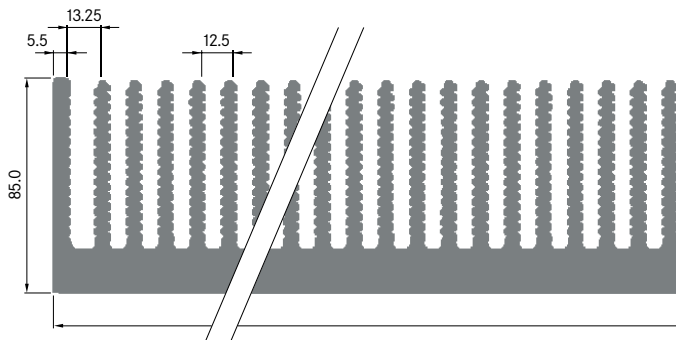

ELB650

Breite: 650.00 mm
 Höhe: 85.00 mm
 Boden: 16.00 mm
 Rippen: 52
 Gewicht: 57.63 kg/m
 Schweissnähte: 2

**ELB700**

Breite: 700.00 mm
 Höhe: 85.00 mm
 Boden: 16.00 mm
 Rippen: 56
 Gewicht: 62.00 kg/m
 Schweissnähte: 2

**ELB750**

Breite: 750.00 mm
 Höhe: 85.00 mm
 Boden: 16.00 mm
 Rippen: 60
 Gewicht: 66.37 kg/m
 Schweissnähte: 2

ELB800

Breite: 800.00 mm
 Höhe: 85.00 mm
 Boden: 16.00 mm
Rippen: 64
 Gewicht: 70.74 kg/m
 Schweissnähte: 2