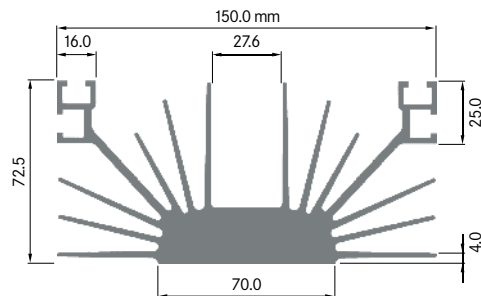

**ELB 130C**

Breite: 130.00 mm
 Höhe: 32.00 mm
 Boden: 4.00 mm
 Gewicht: 2.47 kg

**ELB 130D**

Breite: 130.00 mm
 Höhe: 52.00 mm
 Boden: 24.00 mm
 Gewicht: 10.91 kg

ELEKTRON

ELB 130E

Breite: 130.00 mm
 Höhe: 52.00 mm
 Boden: 22.00 mm
 Gewicht: 10.03 kg

**ELB 130F**

Breite: 130.00 mm
 Höhe: 130.00 mm
 Gewicht: 16.26 kg

ELEKTRON

ELB 150L

Breite: 150.00 mm
 Höhe: 23.50 mm
 Boden: 4.50 mm
 Rippen: 16
 Gewicht: 3.30 kg

**ELB 150M**

Breite: 150.00 mm
 Höhe: 72.00 mm
 Boden: 24.00 mm
 Gewicht: 8.86 kg

**ELB 150N**

Breite: 150.00 mm
 Höhe: 72.50 mm
 Boden: 23.00 mm
 Gewicht: 10.15 kg

ELEKTRON

ELB 160H

Breite: 160.00 mm
 Höhe: 125.00 mm
 Gewicht: 19.20 kg

**ELB 164**

Breite: 163.50 mm
 Höhe: 93.50 mm
 Boden: 26.00 mm
 Gewicht: 19.42 kg