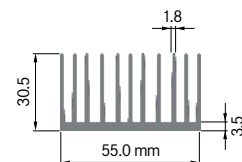

Rth (°C/W): **2.40**
 bei 100 mm Länge

**ELB040**

Breite: 40.00 mm
 Höhe: 35.00 mm
 Boden: 5.00 mm
Rippen: 6
 Gewicht: 1.53 kg

Rth (°C/W): **3.90**
 bei 100 mm Länge

**ELB041**

Breite: 40.10 mm
 Höhe: 35.00 mm
 Boden: 5.00 mm
Rippen: 6
 Gewicht: 1.52 kg

Mindestabnahmemenge auf Anfrage.

**ELB048B**

Breite: 48.00 mm
 Höhe: 40.00 mm
 Boden: 7.80 mm
Rippen: 6
 Gewicht: 2.44 kg

Mindestabnahmemenge auf Anfrage.

ELB048C

Breite: 48.00 mm
 Höhe: 40.00 mm
 Boden: 7.80 mm
Rippen: 6
 Gewicht: 2.44 kg

Rth (°C/W): **2.10**
 bei 100 mm Länge

**ELB052**

Breite: 52.00 mm
 Höhe: 40.00 mm
 Boden: 8.00 mm
Rippen: 7
 Gewicht: 2.50 kg

Rth (°C/W): **2.00**
 bei 100 mm Länge

**ELB055A**

Breite: 55.00 mm
 Höhe: 30.50 mm
 Boden: 3.50 mm
Rippen: 11
 Gewicht: 1.71 kg

Mindestabnahmemenge auf Anfrage.

**ELB056**

Breite: 56.00 mm
 Höhe: 58.00 mm
 Boden: 9.00 mm
Rippen: 6
 Gewicht: 3.90 kg

Rth (°C/W): **2.00**
 bei 100 mm Länge

**ELB065A**

Breite: 65.00 mm
 Höhe: 26.80 mm
 Boden: Ø 3.50 mm
Rippen: 6
 Gewicht: 1.25 kg