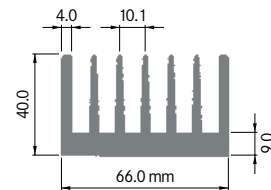

Rth (°C/W): **2.10**
 bei 100 mm Länge

**ELB052**

Breite: 52.00 mm
 Höhe: 40.00 mm
 Boden: 8.00 mm
Rippen: 7
 Gewicht: 2.50 kg

Rth (°C/W): **2.00**
 bei 100 mm Länge

**ELB055A**

Breite: 55.00 mm
 Höhe: 30.50 mm
 Boden: 3.50 mm
Rippen: 11
 Gewicht: 1.71 kg

Mindestabnahmemenge auf Anfrage.

**ELB056**

Breite: 56.00 mm
 Höhe: 58.00 mm
 Boden: 9.00 mm
Rippen: 6
 Gewicht: 3.90 kg

Rth (°C/W): **2.00**
 bei 100 mm Länge

**ELB065A**

Breite: 65.00 mm
 Höhe: 26.80 mm
 Boden: Ø 3.50 mm
Rippen: 6
 Gewicht: 1.25 kg

Mindestabnahmemenge auf Anfrage.

**ELB066A**

Breite: 66.00 mm
 Höhe: 30.00 mm
 Boden: 4.60 mm
Rippen: 7
 Gewicht: 1.70 kg

Rth (°C/W): **2.00**
 bei 100 mm Länge

ELB066B

Breite: 66.00 mm
 Höhe: 40.00 mm
 Boden: 7.50 mm
Rippen: 7
 Gewicht: 2.95 kg

Rth (°C/W): **2.00**
 bei 100 mm Länge

**ELB066C**

Breite: 66.00 mm
 Höhe: 40.00 mm
 Boden: 9.00 mm
Rippen: 7
 Gewicht: 3.40 kg

Rth (°C/W): **1.65**
 bei 100 mm Länge

**ELB066D**

Breite: 66.00 mm
 Höhe: 40.00 mm
 Boden: 10.00 mm
Rippen: 7
 Gewicht: 3.47 kg