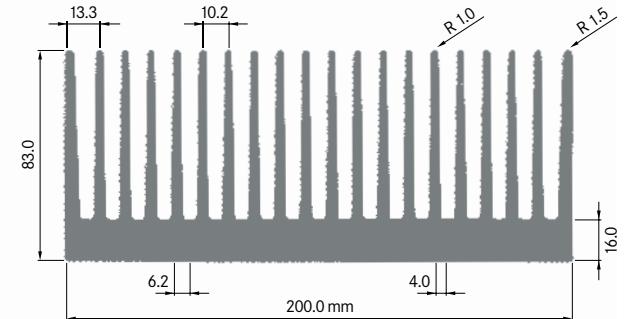

ELB200R

Breite: 200.00 mm
Höhe: 83.00 mm
Boden: 16.00 mm
Rippen: 20
Gewicht: 19.87 kg

Mindestabnahmemenge
auf Anfrage.