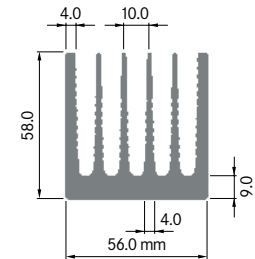

Rth (°C/W): **2.40**
 bei 100 mm Länge

**ELB040**

Breite: 40.00 mm
 Höhe: 35.00 mm
 Boden: 5.00 mm
Rippen: 6
 Gewicht: 1.53 kg

Rth (°C/W): **3.90**
 bei 100 mm Länge

**ELB041**

Breite: 40.10 mm
 Höhe: 35.00 mm
 Boden: 5.00 mm
Rippen: 6
 Gewicht: 1.52 kg

Mindestabnahmemenge auf Anfrage.

**ELB048B**

Breite: 48.00 mm
 Höhe: 40.00 mm
 Boden: 7.80 mm
Rippen: 6
 Gewicht: 2.44 kg

Mindestabnahmemenge auf Anfrage.

ELB048C

Breite: 48.00 mm
 Höhe: 40.00 mm
 Boden: 7.80 mm
Rippen: 6
 Gewicht: 2.44 kg

Rth (°C/W): **2.10**
 bei 100 mm Länge

**ELB052**

Breite: 52.00 mm
 Höhe: 40.00 mm
 Boden: 8.00 mm
Rippen: 7
 Gewicht: 2.50 kg

Rth (°C/W): **2.00**
 bei 100 mm Länge

**ELB055A**

Breite: 55.00 mm
 Höhe: 30.50 mm
 Boden: 3.50 mm
Rippen: 11
 Gewicht: 1.71 kg

Mindestabnahmemenge auf Anfrage.

**ELB056**

Breite: 56.00 mm
 Höhe: 58.00 mm
 Boden: 9.00 mm
Rippen: 6
 Gewicht: 3.90 kg

Rth (°C/W): **2.00**
 bei 100 mm Länge

**ELB065A**

Breite: 65.00 mm
 Höhe: 26.80 mm
 Boden: Ø 3.50 mm
Rippen: 6
 Gewicht: 1.25 kg