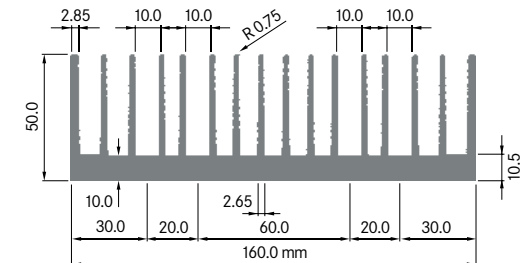

ELB 160E

Breite: 160.00 mm
Höhe: 50.00 mm
Boden: 10.50 mm
Rippen: 16
Gewicht: 7.70 kg

Rth (°C/W): **0.69**
bei 150 mm Länge