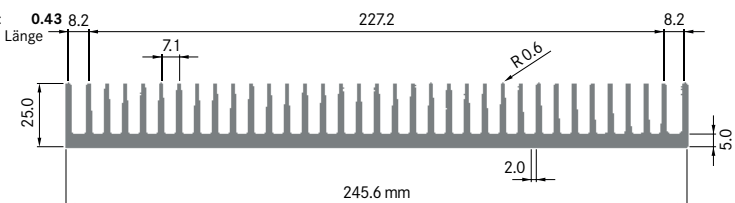

Rth (°C/W): **0.28**
 bei 150 mm Länge

**ELB224A**

Breite: 224.00 mm
 Höhe: 25.00 mm
 Boden: 5.00 mm
Rippen: 32
 Gewicht: 6.70 kg

Rth (°C/W): **0.49**
 bei 150 mm Länge

**ELB224B**

Breite: 224.40 mm
 Höhe: 29.00 mm
 Boden: 4.00 mm
Rippen: 21
 Gewicht: 6.70 kg

Rth (°C/W): **0.44**
 bei 150 mm Länge

**ELB235**

Breite: 235.00 mm
 Höhe: 60.00 mm
 Boden: 8.00 mm
Rippen: 19
 Gewicht: 14.76 kg

Rth (°C/W): **0.35**
 bei 150 mm Länge

**ELB246**

Breite: 245.60 mm
 Höhe: 25.00 mm
 Boden: 5.00 mm
Rippen: 35
 Gewicht: 6.38 kg

Rth (°C/W): **0.43**
 bei 150 mm Länge

ELB250A

Breite: 250.00 mm
 Höhe: 40.00 mm
 Boden: 8.50 mm
Rippen: 25
 Gewicht: 11.15 kg

Rth (°C/W): **0.40**
 bei 150 mm Länge

**ELB250B**

Breite: 250.00 mm
 Höhe: 40.00 mm
 Boden: 10.00 mm
Rippen: 25
 Gewicht: 13.22 kg