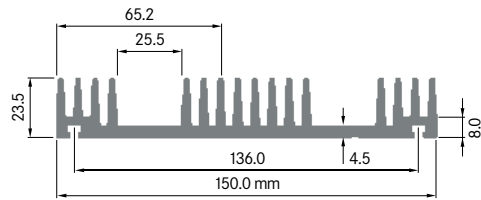

**ELB 130F**

Breite: 130.00 mm
 Höhe: 130.00 mm
 Gewicht: 16.26 kg

ELEKTRON

ELB 150L

Breite: 150.00 mm
 Höhe: 23.50 mm
 Boden: 4.50 mm
 Rippen: 16
 Gewicht: 3.30 kg

**ELB 150M**

Breite: 150.00 mm
 Höhe: 72.00 mm
 Boden: 24.00 mm
 Gewicht: 8.86 kg