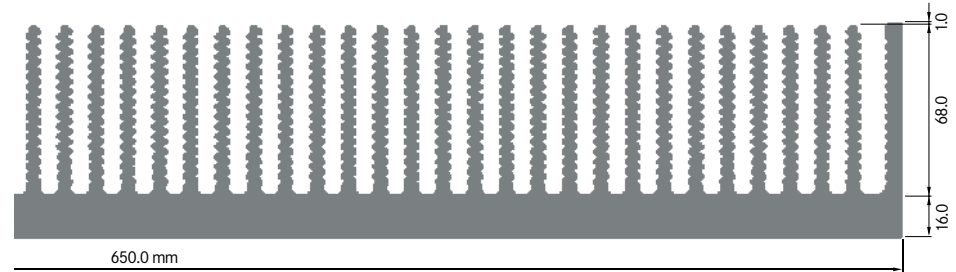

**ELB550**

Breite: 550.00 mm
 Höhe: 85.00 mm
 Boden: 16.00 mm
Rippen: 44
 Gewicht: 48.89 kg/m
 Schweissnaht: 1

**ELB600**

Breite: 600.00 mm
 Höhe: 85.00 mm
 Boden: 16.00 mm
Rippen: 48
 Gewicht: 53.30 kg/m
 Schweissnaht: 1

ELB650

Breite: 650.00 mm
 Höhe: 85.00 mm
 Boden: 16.00 mm
 Rippen: 52
 Gewicht: 57.63 kg/m
 Schweissnähte: 2

**ELB700**

Breite: 700.00 mm
 Höhe: 85.00 mm
 Boden: 16.00 mm
 Rippen: 56
 Gewicht: 62.00 kg/m
 Schweissnähte: 2