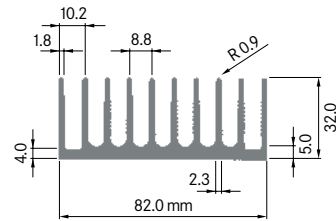

Rth (°C/W): **2.00**
 bei 100 mm Länge

**ELB066C**

Breite: 66.00 mm
 Höhe: 40.00 mm
 Boden: 9.00 mm
Rippen: 7
 Gewicht: 3.40 kg

Rth (°C/W): **1.65**
 bei 100 mm Länge

**ELB066D**

Breite: 66.00 mm
 Höhe: 40.00 mm
 Boden: 10.00 mm
Rippen: 7
 Gewicht: 3.47 kg

Mindestabnahmemenge auf Anfrage.

**ELB076**

Breite: 76.00 mm
 Höhe: 26.00 mm
 Boden: 3.00 mm
Rippen: 25
 Gewicht: 2.30 kg

Rth (°C/W): **1.75**
 bei 100 mm Länge

Mindestabnahmemenge auf Anfrage.

**ELB080A**

Breite: 80.00 mm
 Höhe: 14.00 mm
 Boden: 4.00 mm
Rippen: 12
 Gewicht: 1.20 kg

Mindestabnahmemenge auf Anfrage.

**ELB080B**

Breite: 80.00 mm
 Höhe: 24.00 mm
 Boden: 4.00 mm
Rippen: 8
 Gewicht: 1.80 kg

Mindestabnahmemenge auf Anfrage.

ELB082A

Breite: 82.00 mm
 Höhe: 32.00 mm
 Boden: Ø 5.00 mm
Rippen: 10
 Gewicht: 2.71 kg

Rth (°C/W): **1.60**
 bei 100 mm Länge

**ELB082B**

Breite: 82.00 mm
 Höhe: 32.00 mm
 Boden: 5.00 mm
Rippen: 10
 Gewicht: 2.74 kg