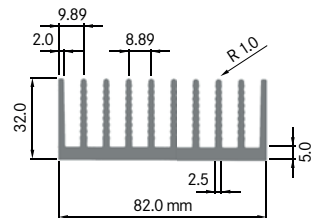

Rth (°C/W): **2.00**
 bei 100 mm Länge

**ELB066C**

Breite: 66.00 mm
 Höhe: 40.00 mm
 Boden: 9.00 mm
Rippen: 7
 Gewicht: 3.40 kg

Rth (°C/W): **1.65**
 bei 100 mm Länge

**ELB066D**

Breite: 66.00 mm
 Höhe: 40.00 mm
 Boden: 10.00 mm
Rippen: 7
 Gewicht: 3.47 kg

Breite: 80.00 mm
 Höhe: 14.00 mm
 Boden: 4.00 mm
Rippen: 12
 Gewicht: 1.20 kg

Mindestabnahmemenge auf Anfrage.

**ELB080B**

Breite: 80.00 mm
 Höhe: 24.00 mm
 Boden: 4.00 mm
Rippen: 8
 Gewicht: 1.80 kg

Mindestabnahmemenge auf Anfrage.

ELB082A

Breite: 82.00 mm
 Höhe: 32.00 mm
 Boden: Ø 5.00 mm
Rippen: 10
 Gewicht: 2.71 kg

Rth (°C/W): **1.60**
 bei 100 mm Länge

**ELB082B**

Breite: 82.00 mm
 Höhe: 32.00 mm
 Boden: 5.00 mm
Rippen: 10
 Gewicht: 2.74 kg

Rth (°C/W): **1.60**
 bei 100 mm Länge

**ELB082C**

Breite: 82.00 mm
 Höhe: 32.00 mm
 Boden: 5.72 mm
Rippen: 10
 Gewicht: 2.87 kg

Mindestabnahmemenge auf Anfrage.

**ELB082D**

Breite: 82.00 mm
 Höhe: 69.00 mm
 Boden: Ø 8.00 mm
Rippen: 6
 Gewicht: 4.95 kg