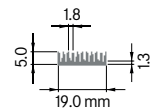

Kühlkörper für Hochleistungs-Produkte.

ELEKTRON
power on

Inhaltsverzeichnis

Kamm-Profile

ELB019

Breite: 19.00 mm
 Höhe: 5.00 mm
 Boden: 1.30 mm
Rippen: 11
 Gewicht: 0.15 kg

Rth (°C/W): **9.00**
 bei 50 mm Länge

**ELB030**

Breite: 30.00 mm
 Höhe: 22.00 mm
 Boden: 8.00 mm
Rippen: 6
 Gewicht: 1.04 kg

Rth (°C/W): **4.08**
 bei 100 mm Länge

**ELB034A**

Breite: 34.00 mm
 Höhe: 60.00 mm
 Boden: 10.00 mm
Rippen: 4
 Gewicht: 2.35 kg

Rth (°C/W): **1.50**
 bei 100 mm Länge

**ELB034B**

Breite: 34.00 mm
 Höhe: 60.00 mm
 Boden: Ø 10.00 mm
Rippen: 4
 Gewicht: 2.84 kg

Mindestabnahmemenge auf Anfrage.

**ELB035A**

Breite: 34.50 mm
 Höhe: 12.70 mm
 Boden: 3.00 mm
Rippen: 7
 Gewicht: 0.78 kg

Rth (°C/W): **2.40**
 bei 100 mm Länge

**ELB040**

Breite: 40.00 mm
 Höhe: 35.00 mm
 Boden: 5.00 mm
Rippen: 6
 Gewicht: 1.53 kg

Rth (°C/W): **3.90**
 bei 100 mm Länge

**ELB041**

Breite: 40.10 mm
 Höhe: 35.00 mm
 Boden: 5.00 mm
Rippen: 6
 Gewicht: 1.52 kg