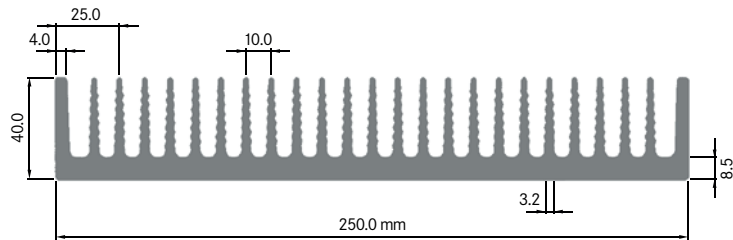

Rth (°C/W): **0.28**
 bei 150 mm Länge

**ELB224A**

Breite: 224.00 mm
 Höhe: 25.00 mm
 Boden: 5.00 mm
Rippen: 32
 Gewicht: 6.70 kg

Rth (°C/W): **0.49**
 bei 150 mm Länge

**ELB224B**

Breite: 224.40 mm
 Höhe: 29.00 mm
 Boden: 4.00 mm
Rippen: 21
 Gewicht: 6.70 kg

Rth (°C/W): **0.44**
 bei 150 mm Länge

**ELB235**

Breite: 235.00 mm
 Höhe: 60.00 mm
 Boden: 8.00 mm
Rippen: 19
 Gewicht: 14.76 kg

Rth (°C/W): **0.35**
 bei 150 mm Länge

**ELB246**

Breite: 245.60 mm
 Höhe: 25.00 mm
 Boden: 5.00 mm
Rippen: 35
 Gewicht: 6.38 kg

Rth (°C/W): **0.43**
 bei 150 mm Länge

ELB250A

Breite: 250.00 mm
 Höhe: 40.00 mm
 Boden: 8.50 mm
Rippen: 25
 Gewicht: 11.15 kg

Rth (°C/W): **0.40**
 bei 150 mm Länge

**ELB250B**

Breite: 250.00 mm
 Höhe: 40.00 mm
 Boden: 10.00 mm
Rippen: 25
 Gewicht: 13.22 kg