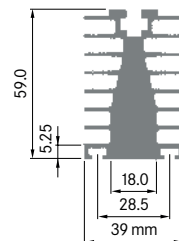

**ELH 128B**

Breite: 6.00 mm
 Höhe: 128.00 mm
 Boden: 14.00 mm
Rippen: 1
 Gewicht: 0.48 kg

**ELH 128A2 Seitenabschluss**

Breite: 6.00 mm
 Höhe: 128.00 mm
 Boden: 14.00 mm
Rippen: 1
 Gewicht: 1.47 kg

**ELH 174**

Breite: 6.00 mm
 Höhe: 174.00 mm
 Boden: 12.00 mm
Rippen: 1
 Gewicht: 1.30 kg

Sonder-Profile

ELB035C

Breite: 35.00 mm
 Höhe: 45.00 mm
 Boden: 6.50 mm
Rippen: 6
 Gewicht: 1.88 kg

**ELB039A**

Breite: 38.10 mm
 Höhe: 30.00 mm
 Boden: 5.00 mm
 Gewicht: 1.00 kg

**ELB039B**

Breite: 39.00 mm
 Höhe: 59.00 mm
 Boden: 5.25 mm
 Gewicht: 2.85 kg

**ELB044**

Breite: 44.00 mm
 Höhe: 12.00 mm
 Boden: 2.00 mm
Rippen: 8
 Gewicht: 0.55 kg

**ELB045**

Breite: 44.60 mm
 Höhe: 12.60 mm
 Boden: 2.80 mm
 Gewicht: 0.56 kg

**ELB046A**

Breite: 46.00 mm
 Höhe: 33.00 mm
Rippen: 7
 Gewicht: 1.80 kg

ELB046B

Breite: 46.00 mm
 Höhe: 35.00 mm
 Boden: 3.00 mm
Rippen: 3
 Gewicht: 2.16 kg

**ELB050**

Breite: 50.00 mm
 Höhe: 24.00 mm
 Boden: 4.00 mm
Rippen: 4
 Gewicht: 1.20 kg