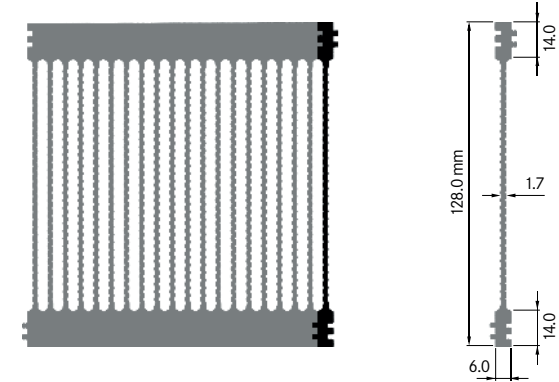

**ELH 128B**

Breite: 6.00 mm
 Höhe: 128.00 mm
 Boden: 14.00 mm
Rippen: 1
 Gewicht: 0.48 kg

**ELH 128A2 Seitenabschluss**

Breite: 6.00 mm
 Höhe: 128.00 mm
 Boden: 14.00 mm
Rippen: 1
 Gewicht: 1.47 kg

**ELH 174**