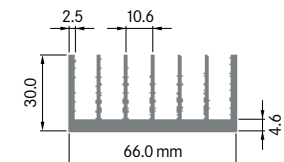

Rth (°C/W): **2.10**
 bei 100 mm Länge

**ELB052**

Breite: 52.00 mm
 Höhe: 40.00 mm
 Boden: 8.00 mm
Rippen: 7
 Gewicht: 2.50 kg

Rth (°C/W): **2.00**
 bei 100 mm Länge

**ELB055A**

Breite: 55.00 mm
 Höhe: 30.50 mm
 Boden: 3.50 mm
Rippen: 11
 Gewicht: 1.71 kg

Mindestabnahmemenge auf Anfrage.

**ELB056**

Breite: 56.00 mm
 Höhe: 58.00 mm
 Boden: 9.00 mm
Rippen: 6
 Gewicht: 3.90 kg

Rth (°C/W): **2.00**
 bei 100 mm Länge

**ELB065A**

Breite: 65.00 mm
 Höhe: 26.80 mm
 Boden: Ø 3.50 mm
Rippen: 6
 Gewicht: 1.25 kg

Mindestabnahmemenge auf Anfrage.

**ELB066A**

Breite: 66.00 mm
 Höhe: 30.00 mm
 Boden: 4.60 mm
Rippen: 7
 Gewicht: 1.70 kg

Rth (°C/W): **2.00**
 bei 100 mm Länge

ELB066B

Breite: 66.00 mm
 Höhe: 40.00 mm
 Boden: 7.50 mm
Rippen: 7
 Gewicht: 2.95 kg

Rth (°C/W): **2.00**
 bei 100 mm Länge

**ELB066C**

Breite: 66.00 mm
 Höhe: 40.00 mm
 Boden: 9.00 mm
Rippen: 7
 Gewicht: 3.40 kg

Rth (°C/W): **1.65**
 bei 100 mm Länge

**ELB066D**

Breite: 66.00 mm
 Höhe: 40.00 mm
 Boden: 10.00 mm
Rippen: 7
 Gewicht: 3.47 kg