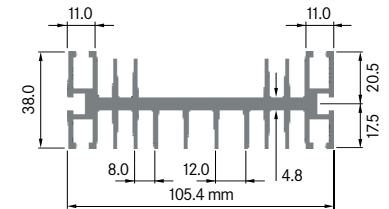

ELB106

Breite: 105.40 mm
Höhe: 38.00 mm
Boden: 4.80 mm
Gewicht: 2.73 kg