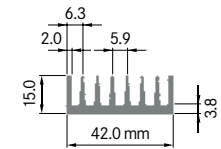

Rth (°C/W): **1.50**
 bei 100 mm Länge

**ELB034B**

Breite: 34.00 mm
 Höhe: 60.00 mm
 Boden: Ø 10.00 mm
Rippen: 4
 Gewicht: 2.84 kg

Mindestabnahmemenge auf Anfrage.

**ELB035A**

Breite: 34.50 mm
 Höhe: 12.70 mm
 Boden: 3.00 mm
Rippen: 7
 Gewicht: 0.78 kg

Mindestabnahmemenge auf Anfrage.

**ELB035B**

Breite: 35.00 mm
 Höhe: 14.00 mm
 Boden: 4.20 mm
Rippen: 7
 Gewicht: 0.61 kg

Rth (°C/W): **6.70**
 bei 100 mm Länge

ELB038

Breite: 38.00 mm
 Höhe: 40.00 mm
 Boden: 8.00 mm
Rippen: 4
 Gewicht: 2.40 kg

Rth (°C/W): **2.40**
 bei 100 mm Länge

**ELB040**

Breite: 40.00 mm
 Höhe: 35.00 mm
 Boden: 5.00 mm
Rippen: 6
 Gewicht: 1.53 kg

Rth (°C/W): **3.90**
 bei 100 mm Länge

**ELB041**

Breite: 40.10 mm
 Höhe: 35.00 mm
 Boden: 5.00 mm
Rippen: 6
 Gewicht: 1.52 kg

Mindestabnahmemenge auf Anfrage.

**ELB042**

Breite: 42.00 mm
 Höhe: 15.00 mm
 Boden: 3.80 mm
Rippen: 8
 Gewicht: 0.95 kg

Rth (°C/W): **2.00**
 bei 100 mm Länge

**ELB048A**

Breite: 47.50 mm
 Höhe: 19.00 mm
 Boden: 3.00 mm
Rippen: 8
 Gewicht: 1.07 kg