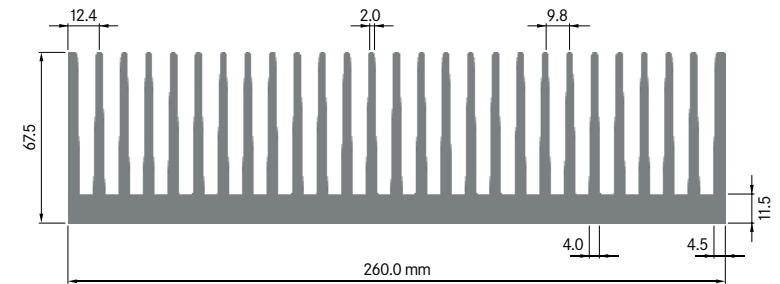

ELB260

Breite: 260.00 mm
Höhe: 67.50 mm
Boden: 11.50 mm
Gewicht: 20.62 kg

Mindestabnahmemenge auf Anfrage.