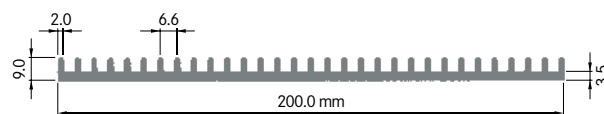

Mindestabnahmemenge auf Anfrage.

ELB197

Breite: 197.00 mm
 Höhe: 20.00 mm
 Boden: 5.00 mm
Rippen: 22
 Gewicht: 5.49 kg

Rth (°C/W): **0.75**
 bei 150 mm Länge

**ELB198**

Breite: 197.50 mm
 Höhe: 14.50 mm
 Boden: 5.00 mm
Rippen: 22
 Gewicht: 4.30 kg

Rth (°C/W): **0.87**
 bei 150 mm Länge

**ELB200A**

Breite: 200.00 mm
 Höhe: 9.00 mm
 Boden: 3.50 mm
Rippen: 31
 Gewicht: 2.84 kg

Rth (°C/W): **1.60**
 bei 150 mm Länge

ELEKTRON

ELB200B

Breite: 200.00 mm
 Höhe: 15.00 mm
 Boden: 3.50 mm
Rippen: 42
 Gewicht: 4.73 kg