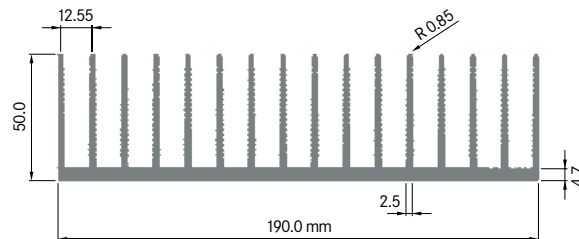

ELB190A

Breite: 190.00 mm
Höhe: 50.00 mm
Boden: 4.70 mm
Rippen: 16
Gewicht: 6.80 kg

Rth (°C/W): **0.42**
bei 150 mm Länge