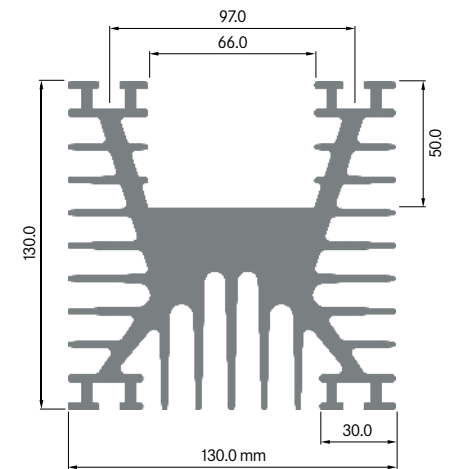

**ELB128B**

Breite: 128.00 mm
 Höhe: 57.00 mm
 Boden: 9.50 mm
 Gewicht: 5.95 kg

**ELB129**

Breite: 129.00 mm
 Höhe: 57.00 mm
 Boden: 12.00 mm
 Gewicht: 6.91 kg

ELEKTRON

ELB 130B

Breite: 130.00 mm
 Höhe: 34.00 mm
 Boden: 4.00 mm
 Gewicht: 2.34 kg

**ELB 130C**

Breite: 130.00 mm
 Höhe: 32.00 mm
 Boden: 4.00 mm
 Gewicht: 2.47 kg

**ELB 130D**

Breite: 130.00 mm
 Höhe: 52.00 mm
 Boden: 24.00 mm
 Gewicht: 10.91 kg

ELEKTRON

ELB 130E

Breite: 130.00 mm
 Höhe: 52.00 mm
 Boden: 22.00 mm
 Gewicht: 10.03 kg

**ELB 130F**

Breite: 130.00 mm
 Höhe: 130.00 mm
 Gewicht: 16.26 kg

ELEKTRON

ELB 150L

Breite: 150.00 mm
 Höhe: 23.50 mm
 Boden: 4.50 mm
 Rippen: 16
 Gewicht: 3.30 kg

**ELB 150M**

Breite: 150.00 mm
 Höhe: 72.00 mm
 Boden: 24.00 mm
 Gewicht: 8.86 kg