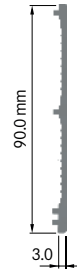

ELH090A2 Seitenabschluss

Breite: 3.00 mm
Höhe: 90.00 mm
Boden: 11.50 mm
Rippen: 1
Gewicht: 0.57 kg