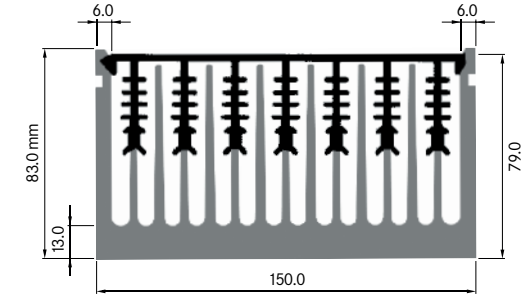

**ELH077A1**

Breite: 12.30 mm
 Höhe: 76.89 mm
 Boden: 8.00 mm
Rippen: 1
 Gewicht: 0.81 kg

**ELH077A2** Seitenabschluss

Breite: 5.80 mm
 Höhe: 76.89 mm
 Boden: 8.00 mm
Rippen: 2
 Gewicht: 1.38 kg

ELH081

Breite: 6.00 mm
 Höhe: 80.50 mm
 Boden: 17.00 mm
Rippen: 1
 Gewicht: 0.65 kg

**ELH082A1**

Breite: 5.00 mm
 Höhe: 81.50 mm
 Boden: 11.00 mm
Rippen: 1
 Gewicht: 0.53 kg

**ELH082A2 Seitenabschluss**

Breite: 5.00 mm
 Höhe: 81.50 mm
 Boden: 11.00 mm
Rippen: 1
 Gewicht: 0.65 kg

ELEKTRON

ELH083A

Breite: 150.00 mm
 Höhe: 83.00 mm
 Boden: 13.00 mm
Rippen: 15
 Gewicht: 15.80 kg

Mindestabnahmemenge auf Anfrage.

ELH083B

Breite: 190.50 mm
 Höhe: 83.00 mm
 Boden: 13.00 mm
Rippen: 19
 Gewicht: 20.20 kg