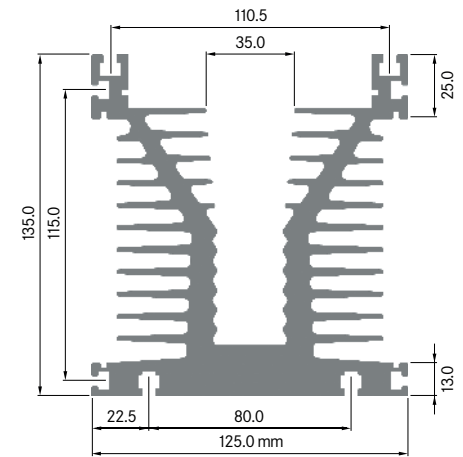

**ELB054A**

Breite: 54.00 mm
 Höhe: 22.50 mm
 Boden: 4.00 mm
 Gewicht: 1.25 kg

**ELB054B**

Breite: 54.00 mm
 Höhe: 38.00 mm
 Boden: 8.00 mm
 Gewicht: 2.20 kg

**ELB055B**

Breite: 55.00 mm
 Höhe: 28.00 mm
 Gewicht: 1.70 kg

**ELB071**

Breite: 70.40 mm
 Höhe: 15.00 mm
 Boden: 3.00 mm
 Gewicht: 0.68 kg

**ELB080C**

Breite: 80.00 mm
 Höhe: 48.00 mm
 Boden: 8.00 mm
 Gewicht: 3.58 kg

**ELB082F**

Breite: 82.00 mm
 Höhe: 27.00 mm
 Boden: 3.00 mm
Rippen: 7
 Gewicht: 1.80 kg

**ELB 125A**

Breite: 125.00 mm
 Höhe: 125.00 mm
 Boden: 14.00 mm
 Gewicht: 15.30 kg

ELEKTRON

ELB 125B

Breite: 125.00 mm
 Höhe: 135.00 mm
 Boden: 20.00 mm
 Gewicht: 14.64 kg

**ELB 125C**

Breite: 125.00 mm
 Höhe: 135.00 mm
 Boden: 14.00 mm
 Gewicht: 14.80 kg

ELEKTRON

ELB125D

Breite: 125.00 mm
 Höhe: 135.00 mm
 Boden: 13.00 mm
 Gewicht: 15.64 kg

**ELB125E**

Breite: 135.00 mm
 Höhe: 125.00 mm
 Boden: 14.00 mm
 Gewicht: 17.59 kg

ELEKTRON

ELB126

Breite: 126.00 mm
 Höhe: 63.50 mm
 Boden: 11.50 mm
 Gewicht: 8.24 kg