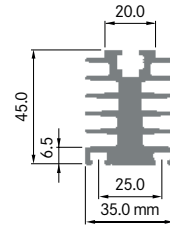

Breite: 6.00 mm
 Höhe: 174.00 mm
 Boden: 12.00 mm
Rippen: 1
 Gewicht: 1.30 kg

Sonder-Profile

ELB035C

Breite: 35.00 mm
 Höhe: 45.00 mm
 Boden: 6.50 mm
Rippen: 6
 Gewicht: 1.88 kg

**ELB039A**

Breite: 38.10 mm
 Höhe: 30.00 mm
 Boden: 5.00 mm
 Gewicht: 1.00 kg

**ELB039B**

Breite: 39.00 mm
 Höhe: 59.00 mm
 Boden: 5.25 mm
 Gewicht: 2.85 kg

**ELB044**

Breite: 44.00 mm
 Höhe: 12.00 mm
 Boden: 2.00 mm
Rippen: 8
 Gewicht: 0.55 kg

**ELB045**

Breite: 44.60 mm
 Höhe: 12.60 mm
 Boden: 2.80 mm
 Gewicht: 0.56 kg