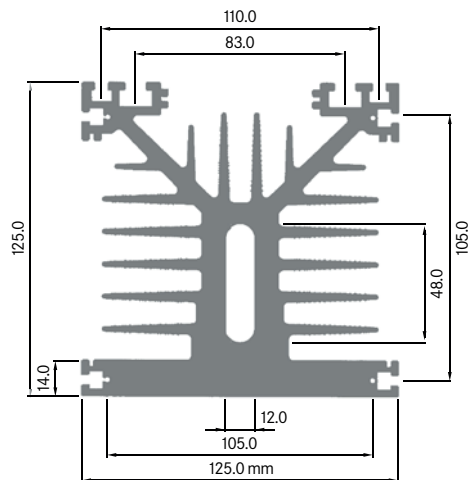

**ELB115B**

Breite: 115.00 mm
 Höhe: 35.00 mm
 Boden: 3.70 mm
 Gewicht: 2.16 kg

ELEKTRON

ELB 119

Breite: 119.00 mm
 Höhe: 119.00 mm
 Boden: 8.00 mm
 Gewicht: 6.45 kg

**ELB 120D**

Breite: 120.00 mm
 Höhe: 21.00 mm
 Boden: 4.00 mm
 Gewicht: 1.80 kg

ELEKTRON

ELB 120E

Breite: 120.00 mm
 Höhe: 64.00 mm
 Boden: 4.20 mm
 Gewicht: 4.14 kg

**ELB 120F**

Breite: 120.00 mm
 Höhe: 64.00 mm
 Boden: 4.00 mm
 Gewicht: 3.95 kg

ELEKTRON

ELB 120G

Breite: 120.00 mm
 Höhe: 120.00 mm
 Boden: 17.50 mm
 Gewicht: 11.40 kg

**ELB 125A**

Breite: 125.00 mm
 Höhe: 125.00 mm
 Boden: 14.00 mm
 Gewicht: 15.30 kg

ELEKTRON

ELB 125B

Breite: 125.00 mm
 Höhe: 135.00 mm
 Boden: 20.00 mm
 Gewicht: 14.64 kg

**ELB 125C**

Breite: 125.00 mm
 Höhe: 135.00 mm
 Boden: 14.00 mm
 Gewicht: 14.80 kg