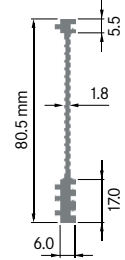

ELH081

Breite: 6.00 mm
Höhe: 80.50 mm
Boden: 17.00 mm
Rippen: 1
Gewicht: 0.65 kg