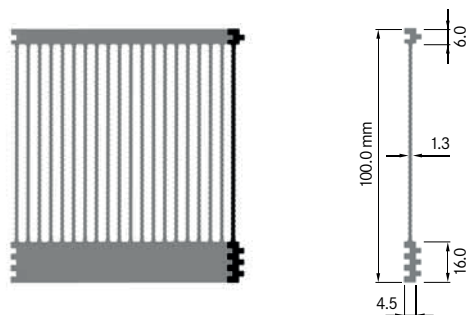

ELH100C

Breite: 4.50 mm
Höhe: 100.00 mm
Boden: 16.00 mm
Rippen: 1
Gewicht: 0.54 kg