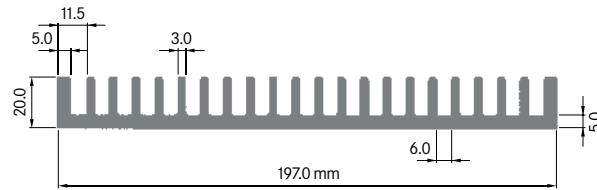

ELB197

Breite: 197.00 mm
Höhe: 20.00 mm
Boden: 5.00 mm
Rippen: 22
Gewicht: 5.49 kg

Rth (°C/W): **0.75**
bei 150 mm Länge