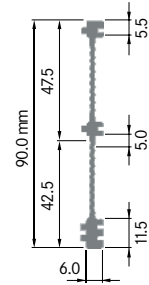

Breite: 5.00 mm
 Höhe: 86.00 mm
 Boden: 21.00 mm
Rippen: 1
 Gewicht: 0.57 kg

**ELH086B1**

Breite: 12.20 mm
 Höhe: 86.00 mm
 Boden: 13.90 mm
Rippen: 2
 Gewicht: 1.53 kg

**ELH086B2** Seitenabschluss

Breite: 13.70 mm
 Höhe: 86.00 mm
 Boden: 13.90 mm
Rippen: 2
 Gewicht: 2.23 kg

ELH090A1

Breite: 6.00 mm
 Höhe: 90.00 mm
 Boden: 11.50 mm
Rippen: 1
 Gewicht: 0.60 kg

**ELH090A2 Seitenabschluss**

Breite: 3.00 mm
 Höhe: 90.00 mm
 Boden: 11.50 mm
Rippen: 1
 Gewicht: 0.57 kg

**ELH090A3 Seitenabschluss**