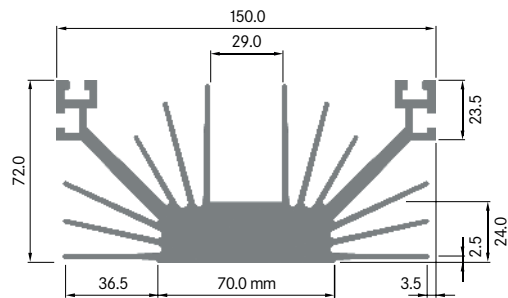

**ELB 130C**

Breite: 130.00 mm
 Höhe: 32.00 mm
 Boden: 4.00 mm
 Gewicht: 2.47 kg

**ELB 130D**

Breite: 130.00 mm
 Höhe: 52.00 mm
 Boden: 24.00 mm
 Gewicht: 10.91 kg

ELEKTRON

ELB 130E

Breite: 130.00 mm
 Höhe: 52.00 mm
 Boden: 22.00 mm
 Gewicht: 10.03 kg

**ELB 130F**

Breite: 130.00 mm
 Höhe: 130.00 mm
 Gewicht: 16.26 kg

ELEKTRON

ELB 150L

Breite: 150.00 mm
 Höhe: 23.50 mm
 Boden: 4.50 mm
 Rippen: 16
 Gewicht: 3.30 kg

**ELB 150M**

Breite: 150.00 mm
 Höhe: 72.00 mm
 Boden: 24.00 mm
 Gewicht: 8.86 kg

**ELB 150N**

Breite: 150.00 mm
 Höhe: 72.50 mm
 Boden: 23.00 mm
 Gewicht: 10.15 kg

ELEKTRON

ELB 160H

Breite: 160.00 mm
 Höhe: 125.00 mm
 Gewicht: 19.20 kg

**ELB 164**

Breite: 163.50 mm
 Höhe: 93.50 mm
 Boden: 26.00 mm
 Gewicht: 19.42 kg