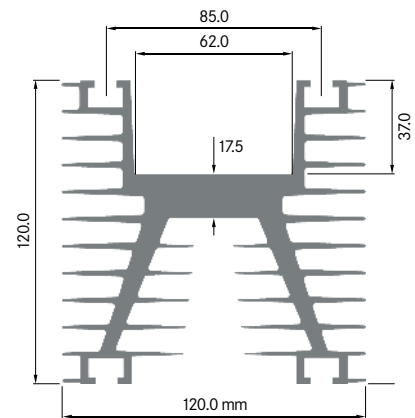

**ELB071**

Breite: 70.40 mm
 Höhe: 15.00 mm
 Boden: 3.00 mm
 Gewicht: 0.68 kg

**ELB080C**

Breite: 80.00 mm
 Höhe: 48.00 mm
 Boden: 8.00 mm
 Gewicht: 3.58 kg

**ELB082F**

Breite: 82.00 mm
 Höhe: 27.00 mm
 Boden: 3.00 mm
Rippen: 7
 Gewicht: 1.80 kg

ELB087

Breite: 87.40 mm
 Höhe: 41.00 mm
 Boden: 7.00 mm
 Gewicht: 3.55 kg

**ELB088A**

Breite: 88.00 mm
 Höhe: 35.00 mm
 Boden: 4.50 mm
 Gewicht: 2.37 kg

**ELB088B**

Breite: 88.00 mm
 Höhe: 25.00 mm
 Boden: 4.50 mm
 Gewicht: 2.83 kg

ELEKTRON

ELB 120E

Breite: 120.00 mm
 Höhe: 64.00 mm
 Boden: 4.20 mm
 Gewicht: 4.14 kg

**ELB 120F**

Breite: 120.00 mm
 Höhe: 64.00 mm
 Boden: 4.00 mm
 Gewicht: 3.95 kg

ELEKTRON

ELB 120G

Breite: 120.00 mm
 Höhe: 120.00 mm
 Boden: 17.50 mm
 Gewicht: 11.40 kg

**ELB 125A**

Breite: 125.00 mm
 Höhe: 125.00 mm
 Boden: 14.00 mm
 Gewicht: 15.30 kg

ELEKTRON

ELB 125B

Breite: 125.00 mm
 Höhe: 135.00 mm
 Boden: 20.00 mm
 Gewicht: 14.64 kg

**ELB 125C**

Breite: 125.00 mm
 Höhe: 135.00 mm
 Boden: 14.00 mm
 Gewicht: 14.80 kg