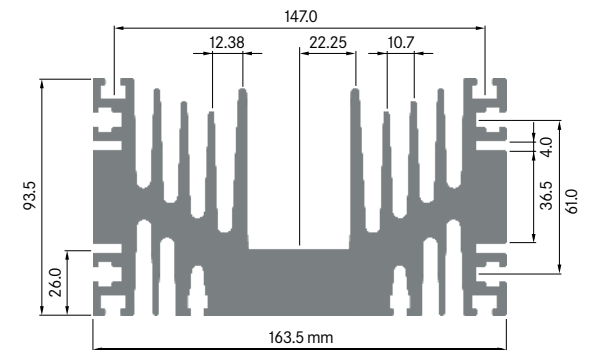

**ELB 150N**

Breite: 150.00 mm
 Höhe: 72.50 mm
 Boden: 23.00 mm
 Gewicht: 10.15 kg

ELEKTRON

ELB 160H

Breite: 160.00 mm
 Höhe: 125.00 mm
 Gewicht: 19.20 kg

**ELB 164**

Breite: 163.50 mm
 Höhe: 93.50 mm
 Boden: 26.00 mm
 Gewicht: 19.42 kg