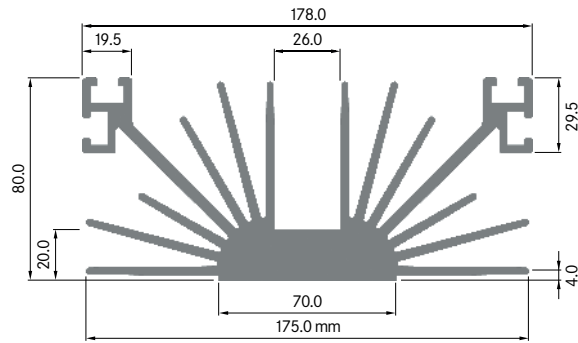

ELB178B

Breite: 178.00 mm
Höhe: 80.00 mm
Boden: 20.00 mm
Gewicht: 11.58 kg