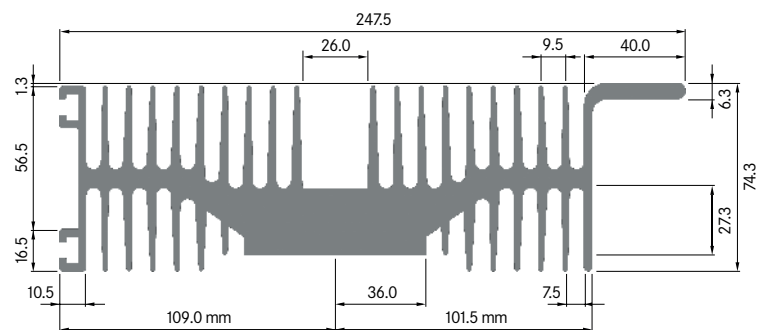

ELEKTRON

ELB240C

Breite: 240.00 mm
 Höhe: 112.00 mm
 Boden: 20.00 mm
 Gewicht: 29.72 kg

ELB248

Breite: 247.50 mm
 Höhe: 74.36 mm
 Boden: 26.50 mm
 Gewicht: 17.56 kg

Kontaktieren Sie unseren Spezialisten für eine unverbindliche Beratung: