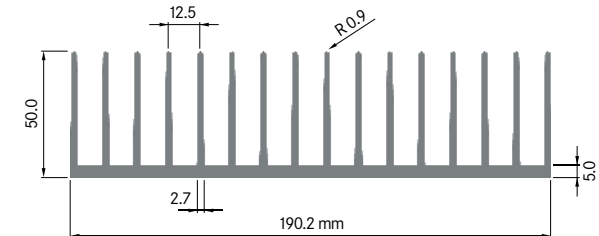

Rth (°C/W): **0.50**
 bei 150 mm Länge

ELEKTRON

ELB179

Breite: 179.00 mm
 Höhe: 20.00 mm
 Boden: 5.00 mm
Rippen: 20
 Gewicht: 5.40 kg

Rth (°C/W): **0.80**
 bei 150 mm Länge

**ELB190B**

Breite: 190.00 mm
 Höhe: 75.00 mm
 Boden: 10.00 mm
Rippen: 18
 Gewicht: 17.89 kg

Rth (°C/W): **0.36**
 bei 150 mm Länge

**ELB188**

Breite: 188.00 mm
 Höhe: 30.00 mm
 Boden: 8.00 mm
Rippen: 21
 Gewicht: 7.34 kg

Rth (°C/W): **0.55**
 bei 150 mm Länge

**ELB191**

Breite: 190.20 mm
 Höhe: 50.00 mm
 Boden: 5.00 mm
Rippen: 16
 Gewicht: 6.90 kg

Mindestabnahmemenge auf Anfrage.

**ELB190A**

Breite: 190.00 mm
 Höhe: 50.00 mm
 Boden: 4.70 mm
Rippen: 16
 Gewicht: 6.80 kg

Rth (°C/W): **0.42**
 bei 150 mm Länge

**ELB196**

Breite: 196.00 mm
 Höhe: 26.00 mm
 Boden: 5.00 mm
Rippen: 24
 Gewicht: 5.63 kg