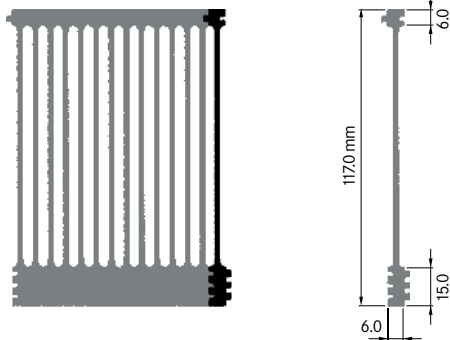

ELH117A

Breite: 6.00 mm
Höhe: 117.00 mm
Boden: 15.00 mm
Rippen: 1
Gewicht: 0.80 kg