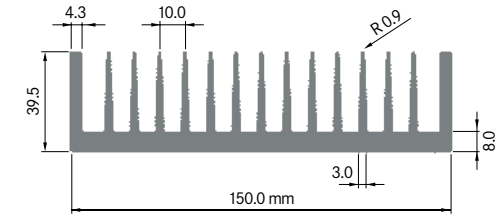

**ELB030**

Breite: 30.00 mm
 Höhe: 22.00 mm
 Boden: 8.00 mm
Rippen: 6
 Gewicht: 1.04 kg

Rth (°C/W): **4.08**
 bei 100 mm Länge

**ELB034A**

Breite: 34.00 mm
 Höhe: 60.00 mm
 Boden: 10.00 mm
Rippen: 4
 Gewicht: 2.35 kg

Rth (°C/W): **1.50**
 bei 100 mm Länge

**ELB034B**

Breite: 34.00 mm
 Höhe: 60.00 mm
 Boden: Ø 10.00 mm
Rippen: 4
 Gewicht: 2.84 kg

Mindestabnahmemenge auf Anfrage.

**ELB035A**

Breite: 34.50 mm
 Höhe: 12.70 mm
 Boden: 3.00 mm
Rippen: 7
 Gewicht: 0.78 kg

Mindestabnahmemenge auf Anfrage.

**ELB 150G**

Breite: 150.00 mm
 Höhe: 27.00 mm
 Boden: 5.00 mm
Rippen: 25
 Gewicht: 5.28 kg

Mindestabnahmemenge auf Anfrage.

**ELB 150H**

Breite: 150.00 mm
 Höhe: 39.50 mm
 Boden: 8.00 mm
Rippen: 15
 Gewicht: 6.49 kg

Rth (°C/W): **0.62**
 bei 150 mm Länge

**ELB 150J**

Breite: 150.00 mm
 Höhe: 39.50 mm
 Boden: 9.00 mm
Rippen: 15
 Gewicht: 7.27 kg

Mindestabnahmemenge auf Anfrage.

**ELB 150K**

Breite: 150.00 mm
 Höhe: 83.00 mm
 Boden: 13.00 mm
Rippen: 15
 Gewicht: 12.36 kg