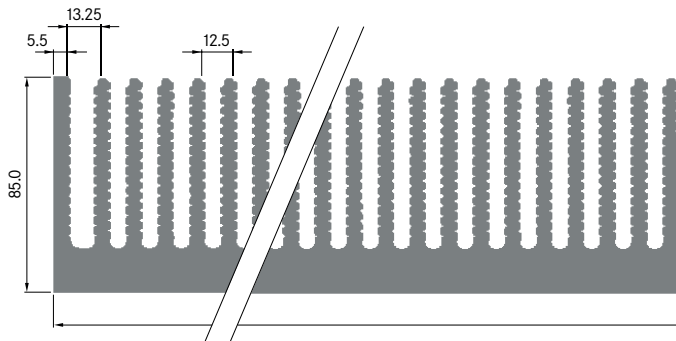

ELB700

Breite: 700.00 mm
Höhe: 85.00 mm
Boden: 16.00 mm
Rippen: 56
Gewicht: 62.00 kg/m
Schweissnähte: 2