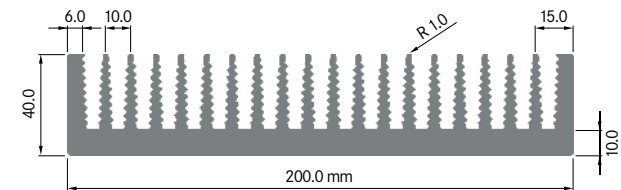

Rth (°C/W): **0.50**
 bei 150 mm Länge

**ELB200F**

Breite: 200.00 mm
 Höhe: 39.30 mm
 Boden: 8.20 mm
Rippen: 20
 Gewicht: 8.45 kg

Mindestabnahmemenge
 auf Anfrage.

**ELB200J**

Breite: 200.00 mm
 Höhe: 40.00 mm
 Boden: 10.00 mm
Rippen: 20
 Gewicht: 10.68 kg

Mindestabnahmemenge
 auf Anfrage.

**ELB200G**

Breite: 200.00 mm
 Höhe: 39.90 mm
 Boden: 9.23 mm
Rippen: 20
 Gewicht: 9.25 kg

Mindestabnahmemenge
 auf Anfrage.

**ELB200K**

Breite: 200.00 mm
 Höhe: 40.00 mm
 Boden: 10.00 mm
Rippen: 20
 Gewicht: 11.15 kg

Mindestabnahmemenge
 auf Anfrage.

ELB200L

Breite: 200.00 mm
 Höhe: 65.00 mm
 Boden: 6.00 mm
Rippen: 15
 Gewicht: 8.90 kg

Rth (°C/W): **0.36**
 bei 150 mm Länge

**ELB200P**

Breite: 200.00 mm
 Höhe: 72.00 mm
 Boden: 12.00 mm
Rippen: 18
 Gewicht: 17.32 kg