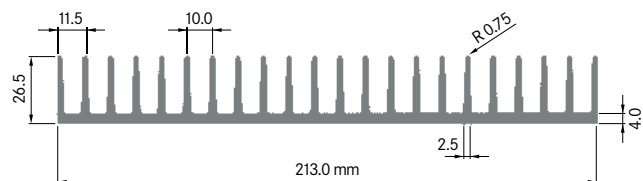

ELB201A

Breite: 200.50 mm
 Höhe: 81.00 mm
 Boden: 10.50 mm
Rippen: 16
 Gewicht: 17.30 kg

Rth (°C/W): **0.30**
 bei 150 mm Länge

**ELB201B**

Breite: 201.00 mm
 Höhe: 80.50 mm
 Boden: 10.50 mm
Rippen: 16
 Gewicht: 17.40 kg

Rth (°C/W): **0.32**
 bei 150 mm Länge

**ELB213**

Breite: 213.00 mm
 Höhe: 26.50 mm
 Boden: 4.00 mm
Rippen: 22
 Gewicht: 5.00 kg

Rth (°C/W): **0.58**
 bei 150 mm Länge

ELEKTRON

ELB215A

Breite: 215.00 mm
 Höhe: 77.00 mm
 Boden: 17.00 mm
Rippen: 23
 Gewicht: 20.31 kg