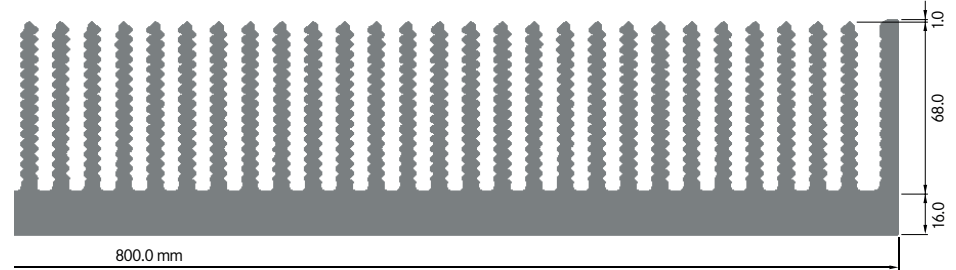

ELB800

Breite: 800.00 mm
Höhe: 85.00 mm
Boden: 16.00 mm
Rippen: 64
Gewicht: 70.74 kg/m
Schweissnähte: 2