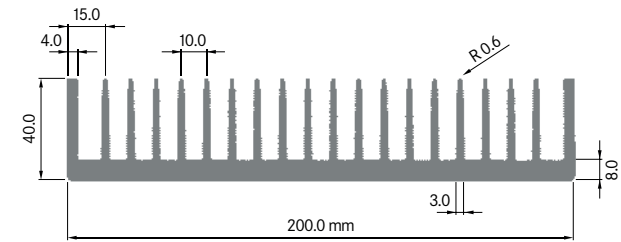

Mindestabnahmemenge
 auf Anfrage.

**ELB200C**

Breite: 200.00 mm
 Höhe: 15.00 mm
 Boden: 4.00 mm
Rippen: 29
 Gewicht: 3.90 kg

Rth (°C/W): **0.85**
 bei 150 mm Länge

**ELB200D**

Breite: 200.00 mm
 Höhe: 20.00 mm
 Boden: 4.00 mm
Rippen: 29
 Gewicht: 4.11 kg

Mindestabnahmemenge
 auf Anfrage.

ELEKTRON

ELB200E

Breite: 200.00 mm
 Höhe: 25.00 mm
 Boden: 4.00 mm
Rippen: 29
 Gewicht: 5.38 kg

Rth (°C/W): **0.64**
 bei 150 mm Länge

**ELB200H**

Breite: 200.00 mm
 Höhe: 40.00 mm
 Boden: 8.00 mm
Rippen: 20
 Gewicht: 8.20 kg

Rth (°C/W): **0.50**
 bei 150 mm Länge

**ELB200F**

Breite: 200.00 mm
 Höhe: 39.30 mm
 Boden: 8.20 mm
Rippen: 20
 Gewicht: 8.45 kg

Mindestabnahmemenge
 auf Anfrage.

**ELB200J**

Breite: 200.00 mm
 Höhe: 40.00 mm
 Boden: 10.00 mm
Rippen: 20
 Gewicht: 10.68 kg