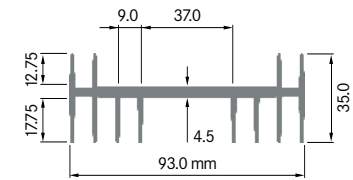

ELB093

Breite: 93.00 mm
Höhe: 35.00 mm
Boden: 4.50 mm
Gewicht: 1.80 kg