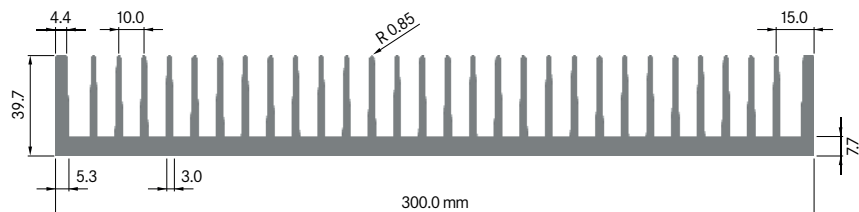

Mindestabnahmemenge auf Anfrage.

ELEKTRON

ELB300A

Breite: 300.00 mm
 Höhe: 25.00 mm
 Boden: 6.00 mm
Rippen: 37
 Gewicht: 9.01 kg

Mindestabnahmemenge auf Anfrage.

**ELB300C**

Breite: 300.00 mm
 Höhe: 40.00 mm
 Boden: 7.70 mm
Rippen: 30
 Gewicht: 12.80 kg

Rth (°C/W): **0.32**
 bei 150 mm Länge

**ELB300B**

Breite: 300.00 mm
 Höhe: 39.70 mm
 Boden: 7.70 mm
Rippen: 30
 Gewicht: 12.69 kg

Mindestabnahmemenge auf Anfrage.

**ELB300D**

Breite: 300.00 mm
 Höhe: 40.00 mm
 Boden: 10.00 mm
Rippen: 30
 Gewicht: 15.72 kg