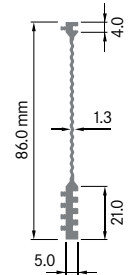

**ELH084A3** Seitenabschluss

Breite: 3.00 mm
 Höhe: 84.00 mm
 Boden: 12.00 mm
Rippen: 1
 Gewicht: 0.53 kg

**ELH084B**

Breite: 5.50 mm
 Höhe: 84.00 mm
 Boden: 14.50 mm
Rippen: 1
 Gewicht: 0.48 kg

**ELH086A**

Breite: 5.00 mm
 Höhe: 86.00 mm
 Boden: 21.00 mm
Rippen: 1
 Gewicht: 0.57 kg

**ELH086B1**

Breite: 12.20 mm
 Höhe: 86.00 mm
 Boden: 13.90 mm
Rippen: 2
 Gewicht: 1.53 kg

**ELH086B2** Seitenabschluss

Breite: 13.70 mm
 Höhe: 86.00 mm
 Boden: 13.90 mm
Rippen: 2
 Gewicht: 2.23 kg