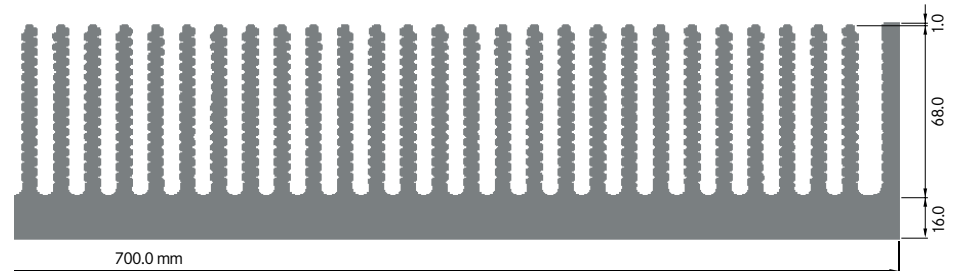

ELB700

Breite: 700.00 mm
Höhe: 85.00 mm
Boden: 16.00 mm
Rippen: 56
Gewicht: 62.00 kg/m
Schweissnähte: 2