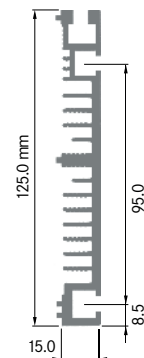

ELH125B5 Seitenabschluss

Breite: 15.00 mm
Höhe: 125.00 mm
Boden: 11.50 mm
Rippen: 1
Gewicht: 2.10 kg