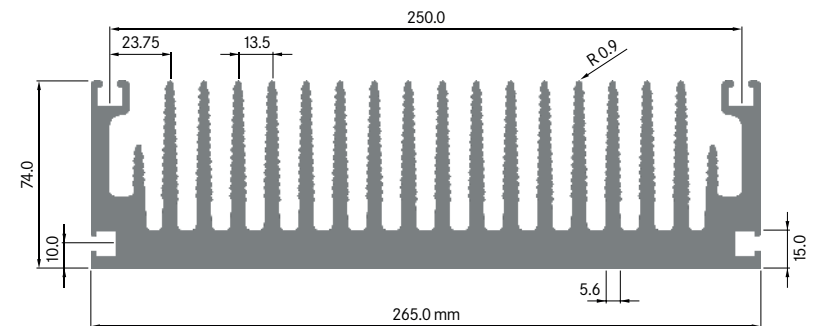

ELB265

Breite: 265.00 mm
Höhe: 74.00 mm
Boden: 15.00 mm
Rippen: 20
Gewicht: 25.04 kg

Mindestabnahmemenge auf Anfrage.