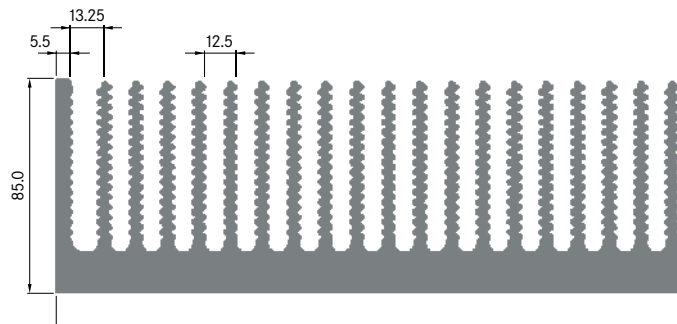

ELB600

Breite: 600.00 mm
Höhe: 85.00 mm
Boden: 16.00 mm
Rippen: 48
Gewicht: 53.30 kg/m
Schweissnaht: 1