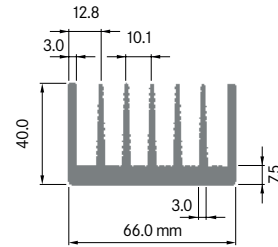

Rth (°C/W): **2.10**
 bei 100 mm Länge

**ELB052**

Breite: 52.00 mm
 Höhe: 40.00 mm
 Boden: 8.00 mm
Rippen: 7
 Gewicht: 2.50 kg

Rth (°C/W): **2.00**
 bei 100 mm Länge

**ELB055A**

Breite: 55.00 mm
 Höhe: 30.50 mm
 Boden: 3.50 mm
Rippen: 11
 Gewicht: 1.71 kg

Mindestabnahmemenge auf Anfrage.

**ELB056**

Breite: 56.00 mm
 Höhe: 58.00 mm
 Boden: 9.00 mm
Rippen: 6
 Gewicht: 3.90 kg

Rth (°C/W): **2.00**
 bei 100 mm Länge

**ELB065A**

Breite: 65.00 mm
 Höhe: 26.80 mm
 Boden: Ø 3.50 mm
Rippen: 6
 Gewicht: 1.25 kg

Mindestabnahmemenge auf Anfrage.

**ELB066A**

Breite: 66.00 mm
 Höhe: 30.00 mm
 Boden: 4.60 mm
Rippen: 7
 Gewicht: 1.70 kg

Rth (°C/W): **2.00**
 bei 100 mm Länge

ELB066B

Breite: 66.00 mm
 Höhe: 40.00 mm
 Boden: 7.50 mm
Rippen: 7
 Gewicht: 2.95 kg

Rth (°C/W): **2.00**
 bei 100 mm Länge

**ELB066C**

Breite: 66.00 mm
 Höhe: 40.00 mm
 Boden: 9.00 mm
Rippen: 7
 Gewicht: 3.40 kg

Rth (°C/W): **1.65**
 bei 100 mm Länge

**ELB066D**

Breite: 66.00 mm
 Höhe: 40.00 mm
 Boden: 10.00 mm
Rippen: 7
 Gewicht: 3.47 kg