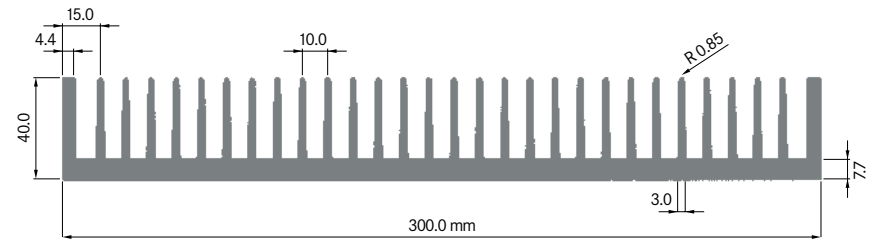

Mindestabnahmemenge auf Anfrage.

ELEKTRON

ELB300A

Breite: 300.00 mm
 Höhe: 25.00 mm
 Boden: 6.00 mm
Rippen: 37
 Gewicht: 9.01 kg

Mindestabnahmemenge auf Anfrage.

**ELB300C**

Breite: 300.00 mm
 Höhe: 40.00 mm
 Boden: 7.70 mm
Rippen: 30
 Gewicht: 12.80 kg

Rth (°C/W): **0.32**
 bei 150 mm Länge

**ELB300B**

Breite: 300.00 mm
 Höhe: 39.70 mm
 Boden: 7.70 mm
Rippen: 30
 Gewicht: 12.69 kg

Mindestabnahmemenge auf Anfrage.

**ELB300D**

Breite: 300.00 mm
 Höhe: 40.00 mm
 Boden: 10.00 mm
Rippen: 30
 Gewicht: 15.72 kg