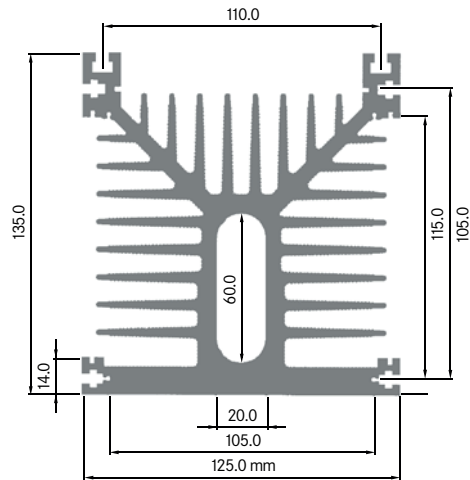

ELB125D

Breite: 125.00 mm
Höhe: 135.00 mm
Boden: 13.00 mm
Gewicht: 15.64 kg