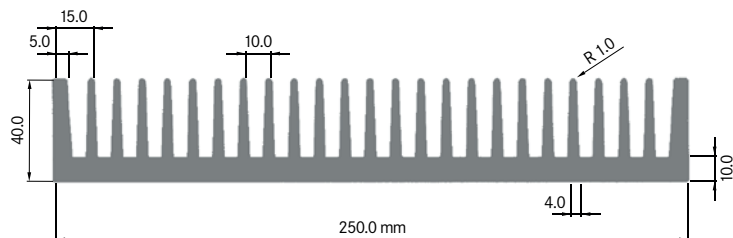

Rth (°C/W): **0.44**
 bei 150 mm Länge

**ELB235**

Breite: 235.00 mm
 Höhe: 60.00 mm
 Boden: 8.00 mm
Rippen: 19
 Gewicht: 14.76 kg

Rth (°C/W): **0.35**
 bei 150 mm Länge

**ELB246**

Breite: 245.60 mm
 Höhe: 25.00 mm
 Boden: 5.00 mm
Rippen: 35
 Gewicht: 6.38 kg

Rth (°C/W): **0.43**
 bei 150 mm Länge

ELB250A

Breite: 250.00 mm
 Höhe: 40.00 mm
 Boden: 8.50 mm
Rippen: 25
 Gewicht: 11.15 kg

Rth (°C/W): **0.40**
 bei 150 mm Länge

**ELB250B**

Breite: 250.00 mm
 Höhe: 40.00 mm
 Boden: 10.00 mm
Rippen: 25
 Gewicht: 13.22 kg

Rth (°C/W): **0.41**
 bei 150 mm Länge

ELEKTRON

ELB250C

Breite: 250.00 mm
 Höhe: 80.50 mm
 Boden: 10.50 mm
Rippen: 20
 Gewicht: 21.34 kg

Rth (°C/W): **0.24**
 bei 150 mm Länge

**ELB250D**

Breite: 250.00 mm
 Höhe: 83.00 mm
 Boden: 13.00 mm
Rippen: 18
 Gewicht: 22.05 kg