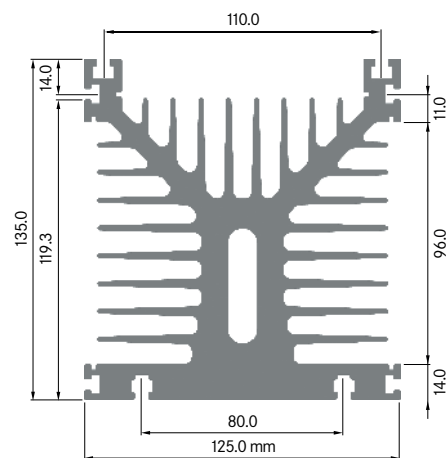

ELEKTRON

ELB 120E

Breite: 120.00 mm
 Höhe: 64.00 mm
 Boden: 4.20 mm
 Gewicht: 4.14 kg

**ELB 120F**

Breite: 120.00 mm
 Höhe: 64.00 mm
 Boden: 4.00 mm
 Gewicht: 3.95 kg

ELEKTRON

ELB 120G

Breite: 120.00 mm
 Höhe: 120.00 mm
 Boden: 17.50 mm
 Gewicht: 11.40 kg

**ELB 125A**

Breite: 125.00 mm
 Höhe: 125.00 mm
 Boden: 14.00 mm
 Gewicht: 15.30 kg

ELEKTRON

ELB 125B

Breite: 125.00 mm
 Höhe: 135.00 mm
 Boden: 20.00 mm
 Gewicht: 14.64 kg

**ELB 125C**

Breite: 125.00 mm
 Höhe: 135.00 mm
 Boden: 14.00 mm
 Gewicht: 14.80 kg

ELEKTRON

ELB125D

Breite: 125.00 mm
 Höhe: 135.00 mm
 Boden: 13.00 mm
 Gewicht: 15.64 kg

**ELB125E**

Breite: 135.00 mm
 Höhe: 125.00 mm
 Boden: 14.00 mm
 Gewicht: 17.59 kg

ELEKTRON

ELB126

Breite: 126.00 mm
 Höhe: 63.50 mm
 Boden: 11.50 mm
 Gewicht: 8.24 kg