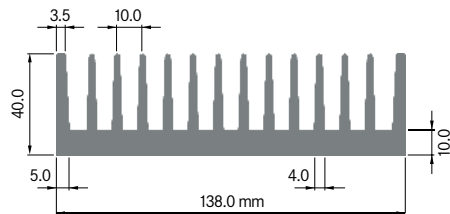

Rth (°C/W): **1.50**
 bei 100 mm Länge

**ELB034B**

Breite: 34.00 mm
 Höhe: 60.00 mm
 Boden: Ø 10.00 mm
Rippen: 4
 Gewicht: 2.84 kg

Mindestabnahmemenge auf Anfrage.

**ELB035A**

Breite: 34.50 mm
 Höhe: 12.70 mm
 Boden: 3.00 mm
Rippen: 7
 Gewicht: 0.78 kg

Mindestabnahmemenge auf Anfrage.

**ELB 130A**

Breite: 130.00 mm
 Höhe: 55.00 mm
 Boden: 8.00 mm
Rippen: 10
 Gewicht: 6.63 kg

Mindestabnahmemenge auf Anfrage.

**ELB 135A**

Breite: 134.30 mm
 Höhe: 19.20 mm
 Boden: 4.00 mm
Rippen: 12
 Gewicht: 2.22 kg

Rth ($^{\circ}$ C/W): **1.20**
 bei 150 mm Länge

ELB 135B

Breite: 135.00 mm
 Höhe: 25.00 mm
 Boden: 3.80 mm
Rippen: 20
 Gewicht: 3.10 kg

R_{th} (°C/W): **3.10**
 bei 150 mm Länge

**ELB 138**

Breite: 138.00 mm
 Höhe: 40.00 mm
 Boden: 10.00 mm
Rippen: 14
 Gewicht: 7.29 kg

Mindestabnahmemenge auf Anfrage.

**ELB 150A**

Breite: 150.00 mm
 Höhe: 26.00 mm
 Boden: 4.70 mm
Rippen: 25
 Gewicht: 4.90 kg

R_{th} (°C/W): **0.90**
 bei 150 mm Länge

ELEKTRON

ELB 150B

Breite: 150.00 mm
 Höhe: 25.00 mm
 Boden: 4.75 mm
Rippen: 23
 Gewicht: 5.19 kg