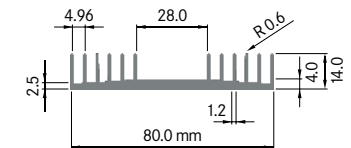

Rth (°C/W): **2.00**
 bei 100 mm Länge

**ELB066C**

Breite: 66.00 mm
 Höhe: 40.00 mm
 Boden: 9.00 mm
Rippen: 7
 Gewicht: 3.40 kg

Rth (°C/W): **1.65**
 bei 100 mm Länge

**ELB066D**

Breite: 66.00 mm
 Höhe: 40.00 mm
 Boden: 10.00 mm
Rippen: 7
 Gewicht: 3.47 kg

Mindestabnahmemenge auf Anfrage.

**ELB076**

Breite: 76.00 mm
 Höhe: 26.00 mm
 Boden: 3.00 mm
Rippen: 25
 Gewicht: 2.30 kg

Rth (°C/W): **1.75**
 bei 100 mm Länge

Mindestabnahmemenge auf Anfrage.

**ELB080A**

Breite: 80.00 mm
 Höhe: 14.00 mm
 Boden: 4.00 mm
Rippen: 12
 Gewicht: 1.20 kg

Mindestabnahmemenge auf Anfrage.

**ELB080B**

Breite: 80.00 mm
 Höhe: 24.00 mm
 Boden: 4.00 mm
Rippen: 8
 Gewicht: 1.80 kg

Mindestabnahmemenge auf Anfrage.