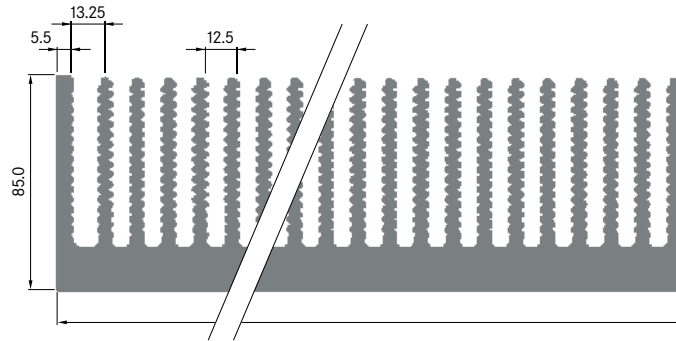

**ELB550**

Breite: 550.00 mm
 Höhe: 85.00 mm
 Boden: 16.00 mm
Rippen: 44
 Gewicht: 48.89 kg/m
 Schweissnaht: 1

**ELB600**

Breite: 600.00 mm
 Höhe: 85.00 mm
 Boden: 16.00 mm
Rippen: 48
 Gewicht: 53.30 kg/m
 Schweissnaht: 1

ELB650

Breite: 650.00 mm
 Höhe: 85.00 mm
 Boden: 16.00 mm
 Rippen: 52
 Gewicht: 57.63 kg/m
 Schweissnähte: 2

**ELB700**

Breite: 700.00 mm
 Höhe: 85.00 mm
 Boden: 16.00 mm
 Rippen: 56
 Gewicht: 62.00 kg/m
 Schweissnähte: 2