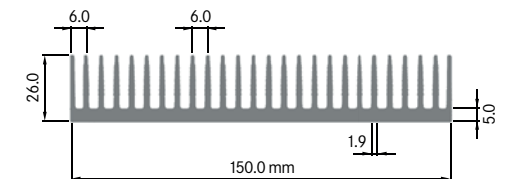

**ELB030**

Breite: 30.00 mm
 Höhe: 22.00 mm
 Boden: 8.00 mm
Rippen: 6
 Gewicht: 1.04 kg

Rth (°C/W): **4.08**
 bei 100 mm Länge

**ELB034A**

Breite: 34.00 mm
 Höhe: 60.00 mm
 Boden: 10.00 mm
Rippen: 4
 Gewicht: 2.35 kg

Mindestabnahmemenge auf Anfrage.

**ELB 150A**

Breite: 150.00 mm
 Höhe: 26.00 mm
 Boden: 4.70 mm
Rippen: 25
 Gewicht: 4.90 kg

R_{th} (°C/W): **0.90**
 bei 150 mm Länge

ELEKTRON

ELB 150B

Breite: 150.00 mm
 Höhe: 25.00 mm
 Boden: 4.75 mm
Rippen: 23
 Gewicht: 5.19 kg

Mindestabnahmemenge auf Anfrage.

**ELB 150C**

Breite: 150.00 mm
 Höhe: 26.00 mm
 Boden: 5.00 mm
Rippen: 25
 Gewicht: 4.98 kg

Mindestabnahmemenge auf Anfrage.

**ELB 150D**

Breite: 150.00 mm
 Höhe: 26.00 mm
 Boden: 5.00 mm
Rippen: 26
 Gewicht: 4.95 kg

R_{th} (°C/W): **0.90**
 bei 150 mm Länge

ELEKTRON

ELB 150E

Breite: 150.00 mm
 Höhe: 25.00 mm
 Boden: 5.00 mm
Rippen: 17
 Gewicht: 4.33 kg

Mindestabnahmemenge auf Anfrage.

**ELB 150F**

Breite: 150.00 mm
 Höhe: 27.00 mm
 Boden: 5.00 mm
Rippen: 25
 Gewicht: 5.16 kg