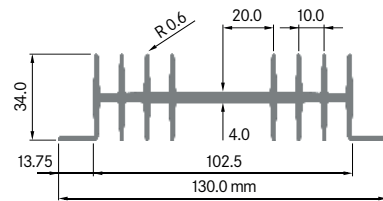

ELB 130B

Breite: 130.00 mm
Höhe: 34.00 mm
Boden: 4.00 mm
Gewicht: 2.34 kg