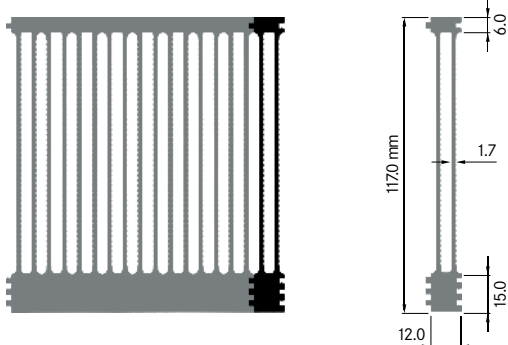

ELH117B1

Breite: 12.00 mm
Höhe: 117.00 mm
Boden: 15.00 mm
Rippen: 2
Gewicht: 1.50 kg