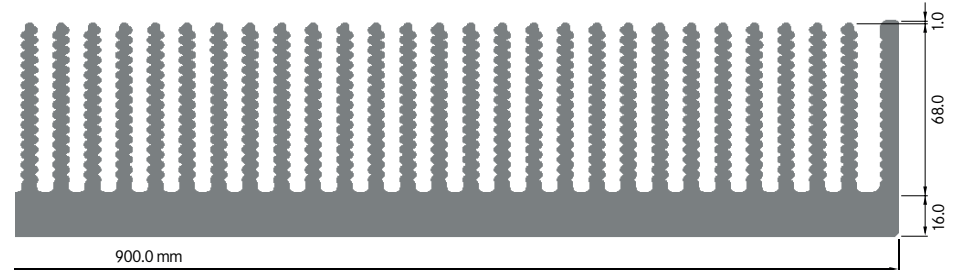

ELB650

Breite: 650.00 mm
 Höhe: 85.00 mm
 Boden: 16.00 mm
 Rippen: 52
 Gewicht: 57.63 kg/m
 Schweissnähte: 2

**ELB700**

Breite: 700.00 mm
 Höhe: 85.00 mm
 Boden: 16.00 mm
 Rippen: 56
 Gewicht: 62.00 kg/m
 Schweissnähte: 2

**ELB750**

Breite: 750.00 mm
 Höhe: 85.00 mm
 Boden: 16.00 mm
 Rippen: 60
 Gewicht: 66.37 kg/m
 Schweissnähte: 2

ELB800

Breite: 800.00 mm
 Höhe: 85.00 mm
 Boden: 16.00 mm
Rippen: 64
 Gewicht: 70.74 kg/m
 Schweissnähte: 2

**ELB850**

Breite: 850.00 mm
 Höhe: 85.00 mm
 Boden: 16.00 mm
Rippen: 68
 Gewicht: 75.12 kg/m
 Schweissnähte: 2

**ELB900**

Breite: 900.00 mm
 Höhe: 85.00 mm
 Boden: 16.00 mm
Rippen: 72
 Gewicht: 79.50 kg/m
 Schweissnähte: 2