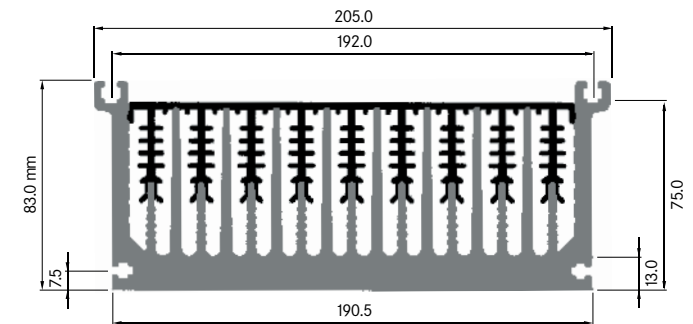

ELH083A

Breite: 150.00 mm
 Höhe: 83.00 mm
 Boden: 13.00 mm
Rippen: 15
 Gewicht: 15.80 kg

Mindestabnahmemenge auf Anfrage.

ELH083B

Breite: 190.50 mm
 Höhe: 83.00 mm
 Boden: 13.00 mm
Rippen: 19
 Gewicht: 20.20 kg