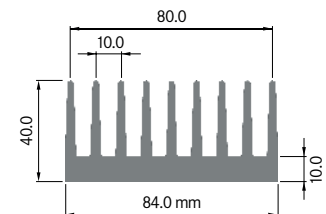

Rth (°C/W): **1.60**
 bei 100 mm Länge

**ELB082C**

Breite: 82.00 mm
 Höhe: 32.00 mm
 Boden: 5.72 mm
Rippen: 10
 Gewicht: 2.87 kg

Mindestabnahmemenge auf Anfrage.

**ELB082D**

Breite: 82.00 mm
 Höhe: 69.00 mm
 Boden: Ø 8.00 mm
Rippen: 6
 Gewicht: 4.95 kg

Mindestabnahmemenge auf Anfrage.

**ELB082E**

Breite: 82.00 mm
 Höhe: 69.00 mm
 Boden: 7.50 mm
Rippen: 6
 Gewicht: 5.00 kg

Rth (°C/W): **1.10**
 bei 100 mm Länge

**ELB084**

Breite: 84.00 mm
 Höhe: 40.00 mm
 Boden: 10.00 mm
Rippen: 9
 Gewicht: 4.43 kg

Mindestabnahmemenge auf Anfrage.

ELB095A

Breite: 95.00 mm
 Höhe: 9.00 mm
 Boden: 3.50 mm
Rippen: 14
 Gewicht: 1.30 kg

Rth (°C/W): **3.10**
 bei 100 mm Länge

**ELB 100A**

Breite: 100.00 mm
 Höhe: 15.00 mm
 Boden: 3.50 mm
Rippen: 18
 Gewicht: 2.15 kg

Rth (°C/W): **3.00**
 bei 100 mm Länge

**ELB 100B**

Breite: 100.00 mm
 Höhe: 15.00 mm
 Boden: 4.00 mm
Rippen: 18
 Gewicht: 2.16 kg

Mindestabnahmemenge auf Anfrage.

**ELB 100C**

Breite: 100.00 mm
 Höhe: 25.00 mm
 Boden: 4.00 mm
Rippen: 15
 Gewicht: 2.68 kg