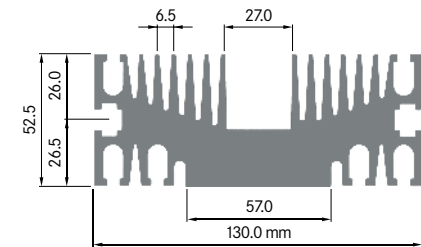

ELB 130E

Breite: 130.00 mm
Höhe: 52.00 mm
Boden: 22.00 mm
Gewicht: 10.03 kg