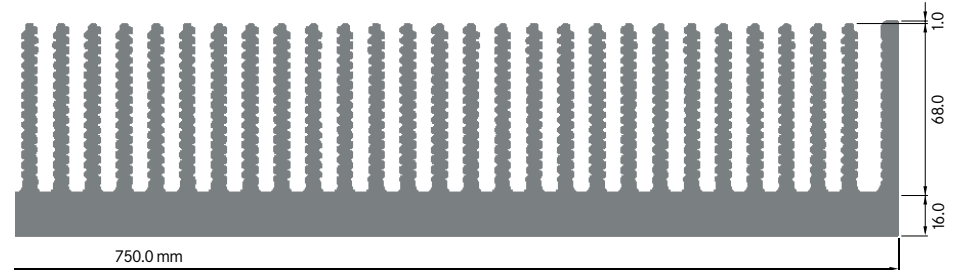

ELB650

Breite: 650.00 mm
 Höhe: 85.00 mm
 Boden: 16.00 mm
 Rippen: 52
 Gewicht: 57.63 kg/m
 Schweissnähte: 2

**ELB700**

Breite: 700.00 mm
 Höhe: 85.00 mm
 Boden: 16.00 mm
 Rippen: 56
 Gewicht: 62.00 kg/m
 Schweissnähte: 2

**ELB750**

Breite: 750.00 mm
 Höhe: 85.00 mm
 Boden: 16.00 mm
 Rippen: 60
 Gewicht: 66.37 kg/m
 Schweissnähte: 2

ELB800

Breite: 800.00 mm
 Höhe: 85.00 mm
 Boden: 16.00 mm
Rippen: 64
 Gewicht: 70.74 kg/m
 Schweissnähte: 2