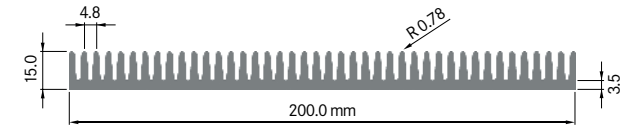

Mindestabnahmemenge auf Anfrage.

ELB197

Breite: 197.00 mm
 Höhe: 20.00 mm
 Boden: 5.00 mm
Rippen: 22
 Gewicht: 5.49 kg

Rth (°C/W): **0.75**
 bei 150 mm Länge

**ELB198**

Breite: 197.50 mm
 Höhe: 14.50 mm
 Boden: 5.00 mm
Rippen: 22
 Gewicht: 4.30 kg

Rth (°C/W): **0.87**
 bei 150 mm Länge

**ELB200A**

Breite: 200.00 mm
 Höhe: 9.00 mm
 Boden: 3.50 mm
Rippen: 31
 Gewicht: 2.84 kg

Rth (°C/W): **1.60**
 bei 150 mm Länge

ELEKTRON

ELB200B

Breite: 200.00 mm
 Höhe: 15.00 mm
 Boden: 3.50 mm
Rippen: 42
 Gewicht: 4.73 kg

Mindestabnahmemenge
 auf Anfrage.

**ELB200C**

Breite: 200.00 mm
 Höhe: 15.00 mm
 Boden: 4.00 mm
Rippen: 29
 Gewicht: 3.90 kg

Rth (°C/W): **0.85**
 bei 150 mm Länge

**ELB200D**

Breite: 200.00 mm
 Höhe: 20.00 mm
 Boden: 4.00 mm
Rippen: 29
 Gewicht: 4.11 kg