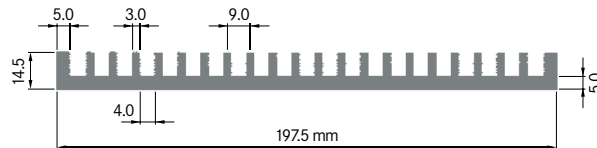

Mindestabnahmemenge auf Anfrage.

ELB197

Breite: 197.00 mm
 Höhe: 20.00 mm
 Boden: 5.00 mm
Rippen: 22
 Gewicht: 5.49 kg

Rth (°C/W): **0.75**
 bei 150 mm Länge

**ELB198**

Breite: 197.50 mm
 Höhe: 14.50 mm
 Boden: 5.00 mm
Rippen: 22
 Gewicht: 4.30 kg

Rth (°C/W): **0.87**
 bei 150 mm Länge

**ELB200A**

Breite: 200.00 mm
 Höhe: 9.00 mm
 Boden: 3.50 mm
Rippen: 31
 Gewicht: 2.84 kg

Rth (°C/W): **1.60**
 bei 150 mm Länge

ELEKTRON

ELB200B

Breite: 200.00 mm
 Höhe: 15.00 mm
 Boden: 3.50 mm
Rippen: 42
 Gewicht: 4.73 kg