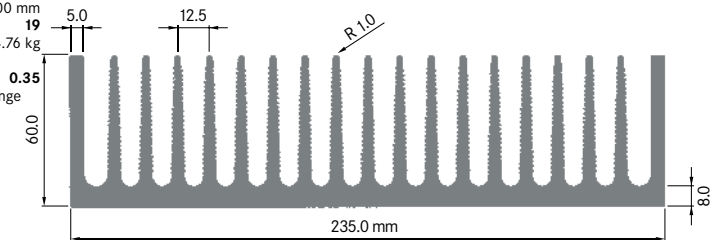

Rth (°C/W): **0.28**
 bei 150 mm Länge

**ELB224A**

Breite: 224.00 mm
 Höhe: 25.00 mm
 Boden: 5.00 mm
Rippen: 32
 Gewicht: 6.70 kg

Rth (°C/W): **0.49**
 bei 150 mm Länge

**ELB224B**

Breite: 224.40 mm
 Höhe: 29.00 mm
 Boden: 4.00 mm
Rippen: 21
 Gewicht: 6.70 kg

Rth (°C/W): **0.44**
 bei 150 mm Länge

**ELB235**

Breite: 235.00 mm
 Höhe: 60.00 mm
 Boden: 8.00 mm
Rippen: 19
 Gewicht: 14.76 kg

Rth (°C/W): **0.35**
 bei 150 mm Länge

**ELB246**

Breite: 245.60 mm
 Höhe: 25.00 mm
 Boden: 5.00 mm
Rippen: 35
 Gewicht: 6.38 kg