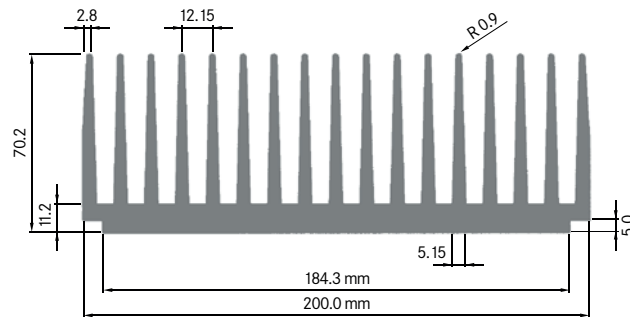

Mindestabnahmemenge
 auf Anfrage.

**ELB200G**

Breite: 200.00 mm
 Höhe: 39.90 mm
 Boden: 9.23 mm
Rippen: 20
 Gewicht: 9.25 kg

Mindestabnahmemenge
 auf Anfrage.

**ELB200K**

Breite: 200.00 mm
 Höhe: 40.00 mm
 Boden: 10.00 mm
Rippen: 20
 Gewicht: 11.15 kg

Mindestabnahmemenge
 auf Anfrage.

ELB200L

Breite: 200.00 mm
 Höhe: 65.00 mm
 Boden: 6.00 mm
Rippen: 15
 Gewicht: 8.90 kg

Rth (°C/W): **0.36**
 bei 150 mm Länge

**ELB200P**

Breite: 200.00 mm
 Höhe: 72.00 mm
 Boden: 12.00 mm
Rippen: 18
 Gewicht: 17.32 kg

Mindestabnahmemenge
 auf Anfrage.

**ELB200M**

Breite: 200.00 mm
 Höhe: 70.20 mm
 Boden: 11.20 mm
Rippen: 17
 Gewicht: 15.60 kg

Rth (°C/W): **0.39**
 bei 150 mm Länge

**ELB200R**

Breite: 200.00 mm
 Höhe: 83.00 mm
 Boden: 16.00 mm
Rippen: 20
 Gewicht: 19.87 kg