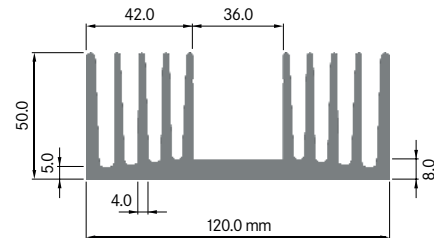

Rth (°C/W): **1.50**
 bei 100 mm Länge

**ELB034B**

Breite: 34.00 mm
 Höhe: 60.00 mm
 Boden: Ø 10.00 mm
Rippen: 4
 Gewicht: 2.84 kg

Mindestabnahmemenge auf Anfrage.

**ELB035A**

Breite: 34.50 mm
 Höhe: 12.70 mm
 Boden: 3.00 mm
Rippen: 7
 Gewicht: 0.78 kg

Mindestabnahmemenge auf Anfrage.

**ELB 113**

Breite: 113.00 mm
 Höhe: 37.00 mm
 Boden: 6.00 mm
Rippen: 10
 Gewicht: 3.40 kg

Rth (°C/W): 1.30
 bei 100 mm Länge

**ELB 115A**

Breite: 114.20 mm
 Höhe: 114.50 mm
 Boden: ø 16.70 mm
Rippen: 9
 Gewicht: 11.10 kg

Rth (°C/W): 0.45
 bei 200 mm Länge

ELB 120A

Breite: 120.00 mm
 Höhe: 21.00 mm
 Boden: \varnothing 2.90 mm
Rippen: 8
 Gewicht: 1.80 kg

Rth ($^{\circ}$ C/W): **2.20**
 bei 100 mm Länge

**ELB 120B**

Breite: 120.00 mm
 Höhe: 50.00 mm
 Boden: \varnothing 6.50 mm
Rippen: 10
 Gewicht: 6.13 kg

Rth ($^{\circ}$ C/W): **0.82**
 bei 100 mm Länge

**ELB 120C**

Breite: 120.00 mm
 Höhe: 58.00 mm
 Boden: 9.00 mm
Rippen: 12
 Gewicht: 8.10 kg

Mindestabnahmemenge auf Anfrage.

**ELB 128A**

Breite: 127.25 mm
 Höhe: 50.00 mm
 Boden: 4.70 mm
Rippen: 11
 Gewicht: 4.50 kg