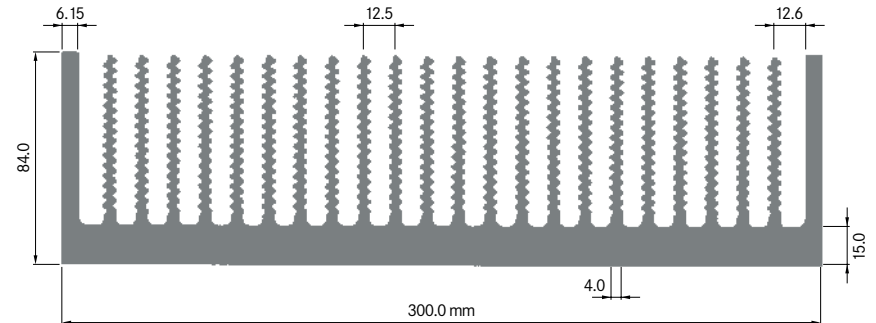

Rth (°C/W): **0.32**
 bei 150 mm Länge

ELB300E

Breite: 300.00 mm
 Höhe: 83.00 mm
 Boden: 11.70 mm
Rippen: 22
 Gewicht: 23.07 kg

**ELB300G**

Breite: 300.00 mm
 Höhe: 84.00 mm
 Boden: 15.00 mm
Rippen: 22
 Gewicht: 28.44 kg

Rth (°C/W): **0.20**
 bei 150 mm Länge

**ELB300F**

Breite: 300.00 mm
 Höhe: 83.00 mm
 Boden: 12.00 mm
Rippen: 23
 Gewicht: 22.20 kg

Rth (°C/W): **0.21**
 bei 150 mm Länge

**ELB300H**

Breite: 300.00 mm
 Höhe: 84.00 mm
 Boden: 15.00 mm
Rippen: 24
 Gewicht: 26.63 kg

Rth (°C/W): **0.20**
 bei 150 mm Länge

ELB400A

Breite: 400.00 mm
 Höhe: 40.00 mm
 Boden: 10.00 mm
Rippen: 40
 Gewicht: 21.03 kg

Rth (°C/W): **0.25**
 bei 150 mm Länge

**ELB426**

Breite: 426.00 mm
 Höhe: 12.80 mm
 Boden: 4.00 mm
Rippen: 43
 Gewicht: 6.90 kg