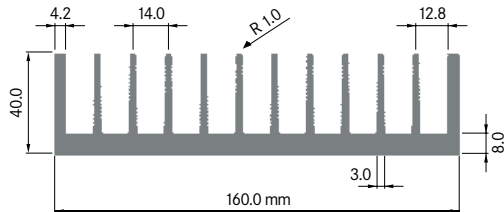

Rth (°C/W): **0.62**
 bei 150 mm Länge

**ELB 150J**

Breite: 150.00 mm
 Höhe: 39.50 mm
 Boden: 9.00 mm
Rippen: 15
 Gewicht: 7.27 kg

Mindestabnahmemenge auf Anfrage.

**ELB 150K**

Breite: 150.00 mm
 Höhe: 83.00 mm
 Boden: 13.00 mm
Rippen: 15
 Gewicht: 12.36 kg

Mindestabnahmemenge auf Anfrage.

ELB 158

Breite: 158.00 mm
 Höhe: 15.00 mm
 Boden: 4.00 mm
Rippen: 15
 Gewicht: 3.20 kg

Rth (°C/W): **1.00**
 bei 150 mm Länge

**ELB 160A**

Breite: 160.00 mm
 Höhe: 40.00 mm
 Boden: 8.00 mm
Rippen: 12
 Gewicht: 6.35 kg

Rth (°C/W): **0.85**
 bei 150 mm Länge

**ELB 160B**

Breite: 160.00 mm
 Höhe: 40.00 mm
 Boden: 9.00 mm
Rippen: 16
 Gewicht: 7.90 kg

Rth (°C/W): **0.75**
 bei 150 mm Länge

ELEKTRON

ELB 160C

Breite: 160.00 mm
 Höhe: 40.00 mm
 Boden: 10.00 mm
Rippen: 16
 Gewicht: 8.41 kg