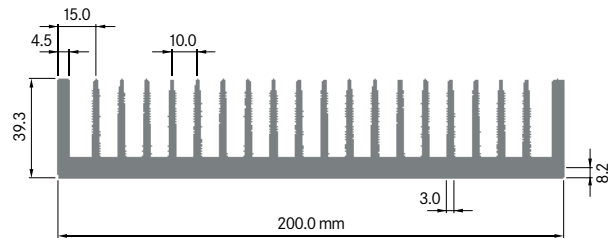

Mindestabnahmemenge
 auf Anfrage.

**ELB200C**

Breite: 200.00 mm
 Höhe: 15.00 mm
 Boden: 4.00 mm
Rippen: 29
 Gewicht: 3.90 kg

Rth (°C/W): **0.85**
 bei 150 mm Länge

**ELB200D**

Breite: 200.00 mm
 Höhe: 20.00 mm
 Boden: 4.00 mm
Rippen: 29
 Gewicht: 4.11 kg

Mindestabnahmemenge
 auf Anfrage.

ELEKTRON

ELB200E

Breite: 200.00 mm
 Höhe: 25.00 mm
 Boden: 4.00 mm
Rippen: 29
 Gewicht: 5.38 kg

Rth (°C/W): **0.64**
 bei 150 mm Länge

**ELB200H**

Breite: 200.00 mm
 Höhe: 40.00 mm
 Boden: 8.00 mm
Rippen: 20
 Gewicht: 8.20 kg

Rth (°C/W): **0.50**
 bei 150 mm Länge

**ELB200F**

Breite: 200.00 mm
 Höhe: 39.30 mm
 Boden: 8.20 mm
Rippen: 20
 Gewicht: 8.45 kg

Mindestabnahmemenge
 auf Anfrage.

**ELB200J**

Breite: 200.00 mm
 Höhe: 40.00 mm
 Boden: 10.00 mm
Rippen: 20
 Gewicht: 10.68 kg