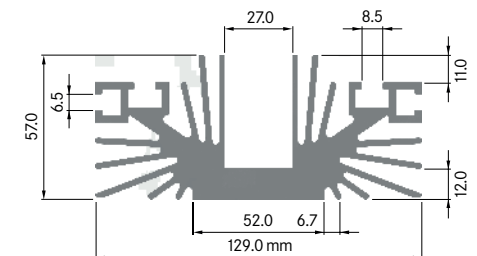

ELB129

Breite: 129.00 mm
Höhe: 57.00 mm
Boden: 12.00 mm
Gewicht: 6.91 kg