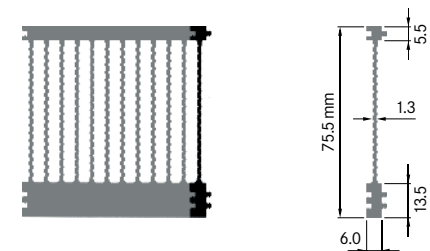

**ELH071B**

Breite: 6.00 mm
 Höhe: 71.00 mm
 Boden: 25.00 mm
Rippen: 1
 Gewicht: 0.60 kg

**ELH076A**

Breite: 4.00 mm
 Höhe: 76.00 mm
 Boden: 15.50 mm
Rippen: 1
 Gewicht: 0.38 kg

**ELH076B**

Breite: 6.00 mm
 Höhe: 75.50 mm
 Boden: 12.00 mm
Rippen: 1
 Gewicht: 0.51 kg

**ELH076C1**

Breite: 6.00 mm
 Höhe: 75.50 mm
 Boden: 13.50 mm
Rippen: 1
 Gewicht: 0.56 kg

ELH076C2 Seitenabschluss

Breite: 3.00 mm
 Höhe: 75.50 mm
 Boden: 12.00 mm
Rippen: 1
 Gewicht: 0.45 kg

**ELH076C3** Seitenabschluss