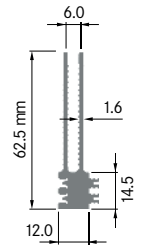

ELH063

Breite: 12.00 mm
Höhe: 62.50 mm
Boden: 14.50 mm
Rippen: 2
Gewicht: 0.85 kg