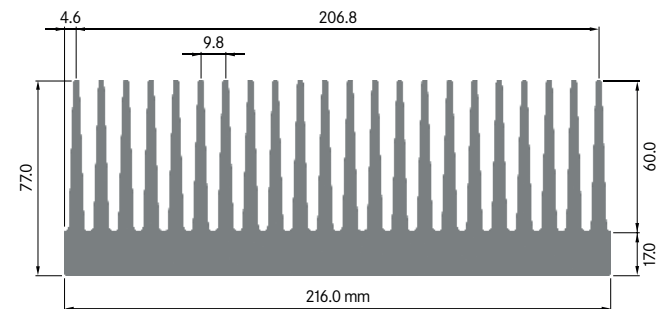

ELB216A

Breite: 216.00 mm
Höhe: 77.00 mm
Boden: 17.00 mm
Rippen: 22
Gewicht: 23.96 kg

Mindestabnahmemenge
auf Anfrage.