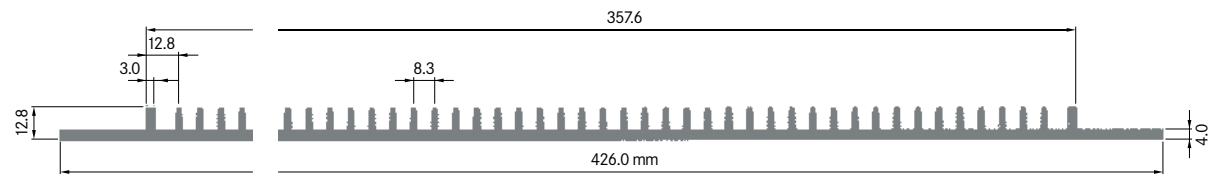

ELB426

Breite: 426.00 mm
Höhe: 12.80 mm
Boden: 4.00 mm
Rippen: 43
Gewicht: 6.90 kg

Rth (°C/W): **0.90**
bei 150 mm Länge