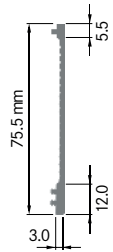

**ELH071B**

Breite: 6.00 mm
 Höhe: 71.00 mm
 Boden: 25.00 mm
Rippen: 1
 Gewicht: 0.60 kg

**ELH076A**

Breite: 4.00 mm
 Höhe: 76.00 mm
 Boden: 15.50 mm
Rippen: 1
 Gewicht: 0.38 kg

**ELH076B**

Breite: 6.00 mm
 Höhe: 75.50 mm
 Boden: 12.00 mm
Rippen: 1
 Gewicht: 0.51 kg

**ELH076C1**

Breite: 6.00 mm
 Höhe: 75.50 mm
 Boden: 13.50 mm
Rippen: 1
 Gewicht: 0.56 kg

ELH076C2 Seitenabschluss

Breite: 3.00 mm
 Höhe: 75.50 mm
 Boden: 12.00 mm
Rippen: 1
 Gewicht: 0.45 kg

**ELH076C3** Seitenabschluss