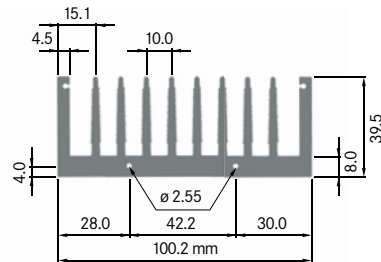

Rth (°C/W): **1.50**
 bei 100 mm Länge

**ELB034B**

Breite: 34.00 mm
 Höhe: 60.00 mm
 Boden: Ø 10.00 mm
Rippen: 4
 Gewicht: 2.84 kg

Mindestabnahmemenge auf Anfrage.

**ELB035A**

Breite: 34.50 mm
 Höhe: 12.70 mm
 Boden: 3.00 mm
Rippen: 7
 Gewicht: 0.78 kg

Rth (°C/W): **3.00**
 bei 100 mm Länge

**ELB 100B**

Breite: 100.00 mm
 Höhe: 15.00 mm
 Boden: 4.00 mm
Rippen: 18
 Gewicht: 2.16 kg

Mindestabnahmemenge auf Anfrage.

**ELB 100C**

Breite: 100.00 mm
 Höhe: 25.00 mm
 Boden: 4.00 mm
Rippen: 15
 Gewicht: 2.68 kg

Rth (°C/W): **1.15**
 bei 100 mm Länge

ELB 100F

Breite: 100.00 mm
 Höhe: 40.00 mm
 Boden: 10.00 mm
Rippen: 10
 Gewicht: 5.89 kg

**ELB 101**

Breite: 100.20 mm
 Höhe: 39.50 mm
 Boden: 8.00 mm
Rippen: 10
 Gewicht: 4.80 kg

Rth (°C/W): 1.10
 bei 100 mm Länge

**ELB 112A**

Breite: 111.50 mm
 Höhe: 67.50 mm
 Boden: 10.30 mm
Rippen: 12
 Gewicht: 8.66 kg

Mindestabnahmemenge auf Anfrage.

**ELB 112B**

Breite: 112.00 mm
 Höhe: 72.00 mm
 Boden: 14.50 mm
Rippen: 9
 Gewicht: 9.59 kg