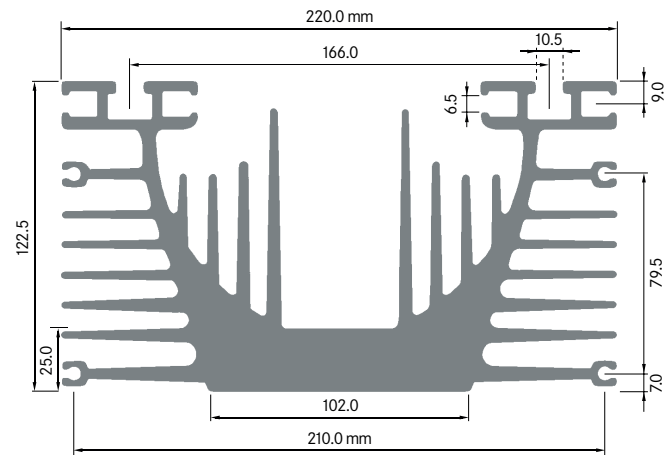

ELEKTRON

ELB178B

Breite: 178.00 mm
 Höhe: 80.00 mm
 Boden: 20.00 mm
 Gewicht: 11.58 kg

**ELB200T**

Breite: 200.00 mm
 Höhe: 75.00 mm
 Boden: 8.00 mm
 Gewicht: 11.22 kg

**ELB200U**

Breite: 200.00 mm
 Höhe: 86.00 mm
 Boden: 26.00 mm
 Gewicht: 19.21 kg

ELEKTRON

ELB210

Breite: 210.00 mm
 Höhe: 70.00 mm
 Boden: 23.00 mm
 Gewicht: 19.99 kg

**ELB218**

Breite: 218.00 mm
 Höhe: 37.00 mm
 Boden: 19.50 mm
 Gewicht: 10.41 kg

ELEKTRON

ELB220B

Breite: 220.00 mm
 Höhe: 122.50 mm
 Boden: 25.00 mm
 Gewicht: 25.82 kg

**ELB240A**

Breite: 240.00 mm
 Höhe: 106.00 mm
 Boden: 25.00 mm
 Gewicht: 25.25 kg

**ELB220C**

Breite: 220.00 mm
 Höhe: 25.00 mm
 Gewicht: 12.17 kg

ELEKTRON

ELB240B

Breite: 240.00 mm
 Höhe: 108.00 mm
 Boden: 25.00 mm
 Gewicht: 26.09 kg

ELEKTRON

ELB240C

Breite: 240.00 mm
 Höhe: 112.00 mm
 Boden: 20.00 mm
 Gewicht: 29.72 kg

ELB248

Breite: 247.50 mm
 Höhe: 74.36 mm
 Boden: 26.50 mm
 Gewicht: 17.56 kg

Kontaktieren Sie unseren Spezialisten für eine unverbindliche Beratung: