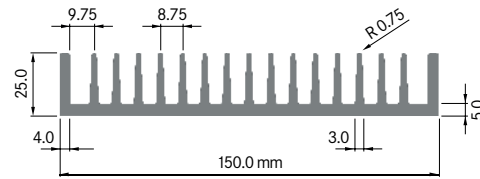

**ELB030**

Breite: 30.00 mm
 Höhe: 22.00 mm
 Boden: 8.00 mm
Rippen: 6
 Gewicht: 1.04 kg

Rth (°C/W): **4.08**
 bei 100 mm Länge

**ELB034A**

Breite: 34.00 mm
 Höhe: 60.00 mm
 Boden: 10.00 mm
Rippen: 4
 Gewicht: 2.35 kg

Rth (°C/W): **1.50**
 bei 100 mm Länge

**ELB034B**

Breite: 34.00 mm
 Höhe: 60.00 mm
 Boden: Ø 10.00 mm
Rippen: 4
 Gewicht: 2.84 kg

Mindestabnahmemenge auf Anfrage.

**ELB035A**

Breite: 34.50 mm
 Höhe: 12.70 mm
 Boden: 3.00 mm
Rippen: 7
 Gewicht: 0.78 kg

R_{th} (°C/W): **0.90**
 bei 150 mm Länge

ELEKTRON

ELB 150E

Breite: 150.00 mm
 Höhe: 25.00 mm
 Boden: 5.00 mm
Rippen: 17
 Gewicht: 4.33 kg

Mindestabnahmemenge auf Anfrage.

**ELB 150F**

Breite: 150.00 mm
 Höhe: 27.00 mm
 Boden: 5.00 mm
Rippen: 25
 Gewicht: 5.16 kg

Mindestabnahmemenge auf Anfrage.

**ELB 150G**

Breite: 150.00 mm
 Höhe: 27.00 mm
 Boden: 5.00 mm
Rippen: 25
 Gewicht: 5.28 kg

Mindestabnahmemenge auf Anfrage.

**ELB 150H**

Breite: 150.00 mm
 Höhe: 39.50 mm
 Boden: 8.00 mm
Rippen: 15
 Gewicht: 6.49 kg