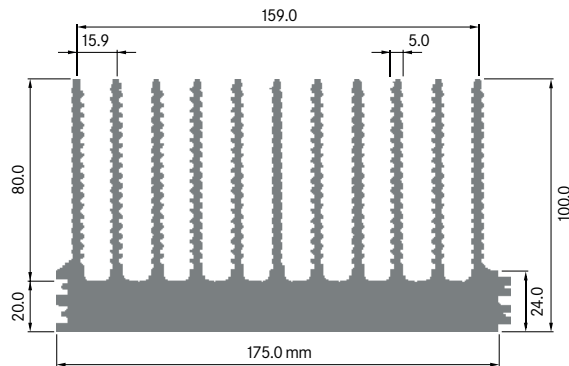

ELH100B

Breite: 175.00 mm
Höhe: 100.00 mm
Boden: 20.00 mm
Rippen: 11
Gewicht: 16.95 kg