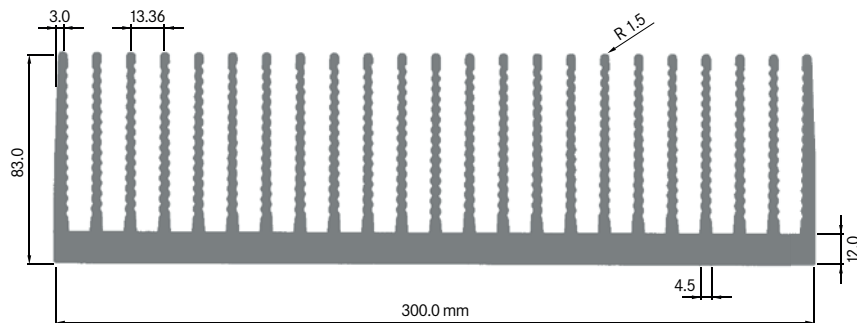

Rth (°C/W): **0.32**
 bei 150 mm Länge

**ELB300B**

Breite: 300.00 mm
 Höhe: 39.70 mm
 Boden: 7.70 mm
Rippen: 30
 Gewicht: 12.69 kg

Mindestabnahmemenge auf Anfrage.

**ELB300D**

Breite: 300.00 mm
 Höhe: 40.00 mm
 Boden: 10.00 mm
Rippen: 30
 Gewicht: 15.72 kg

Rth (°C/W): **0.32**
 bei 150 mm Länge

ELB300E

Breite: 300.00 mm
 Höhe: 83.00 mm
 Boden: 11.70 mm
Rippen: 22
 Gewicht: 23.07 kg

**ELB300G**

Breite: 300.00 mm
 Höhe: 84.00 mm
 Boden: 15.00 mm
Rippen: 22
 Gewicht: 28.44 kg

Rth (°C/W): **0.20**
 bei 150 mm Länge

**ELB300F**

Breite: 300.00 mm
 Höhe: 83.00 mm
 Boden: 12.00 mm
Rippen: 23
 Gewicht: 22.20 kg

Rth (°C/W): **0.21**
 bei 150 mm Länge

**ELB300H**

Breite: 300.00 mm
 Höhe: 84.00 mm
 Boden: 15.00 mm
Rippen: 24
 Gewicht: 26.63 kg