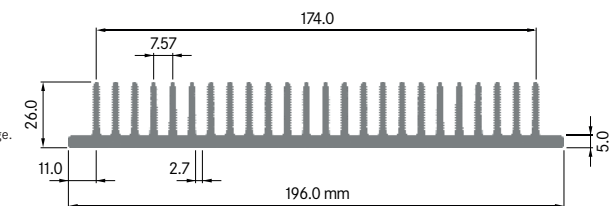

Rth (°C/W): **0.36**
 bei 150 mm Länge

**ELB188**

Breite: 188.00 mm
 Höhe: 30.00 mm
 Boden: 8.00 mm
Rippen: 21
 Gewicht: 7.34 kg

Rth (°C/W): **0.55**
 bei 150 mm Länge

**ELB191**

Breite: 190.20 mm
 Höhe: 50.00 mm
 Boden: 5.00 mm
Rippen: 16
 Gewicht: 6.90 kg

Mindestabnahmemenge auf Anfrage.

**ELB190A**

Breite: 190.00 mm
 Höhe: 50.00 mm
 Boden: 4.70 mm
Rippen: 16
 Gewicht: 6.80 kg

Rth (°C/W): **0.42**
 bei 150 mm Länge

**ELB196**

Breite: 196.00 mm
 Höhe: 26.00 mm
 Boden: 5.00 mm
Rippen: 24
 Gewicht: 5.63 kg

Mindestabnahmemenge auf Anfrage.

ELB197

Breite: 197.00 mm
 Höhe: 20.00 mm
 Boden: 5.00 mm
Rippen: 22
 Gewicht: 5.49 kg

Rth (°C/W): **0.75**
 bei 150 mm Länge

**ELB198**

Breite: 197.50 mm
 Höhe: 14.50 mm
 Boden: 5.00 mm
Rippen: 22
 Gewicht: 4.30 kg