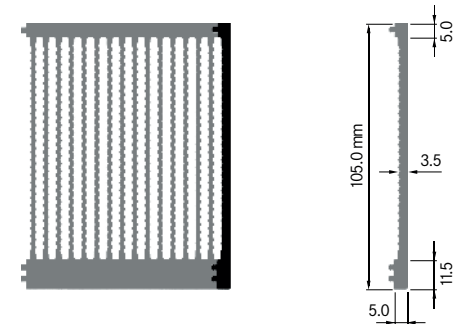

ELH105A2 Seitenabschluss

Breite: 5.00 mm
Höhe: 105.00 mm
Boden: 11.50 mm
Rippen: 1
Gewicht: 1.38 kg