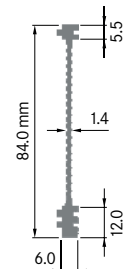

ELH081

Breite: 6.00 mm
Höhe: 80.50 mm
Boden: 17.00 mm
Rippen: 1
Gewicht: 0.65 kg

ELH082A1

Breite: 5.00 mm
Höhe: 81.50 mm
Boden: 11.00 mm
Rippen: 1
Gewicht: 0.53 kg

ELH082A2 Seitenabschluss

Breite: 5.00 mm
Höhe: 81.50 mm
Boden: 11.00 mm
Rippen: 1
Gewicht: 0.65 kg

ELEKTRON

ELH083A

Breite: 150.00 mm
Höhe: 83.00 mm
Boden: 13.00 mm
Rippen: 15
Gewicht: 15.80 kg

Mindestabnahmemenge auf Anfrage.

ELH083B

Breite: 190.50 mm
Höhe: 83.00 mm
Boden: 13.00 mm
Rippen: 19
Gewicht: 20.20 kg

Mindestabnahmemenge auf Anfrage.

ELH084A1

Breite: 6.00 mm
Höhe: 84.00 mm
Boden: 12.00 mm
Rippen: 1
Gewicht: 0.54 kg

ELEKTRON