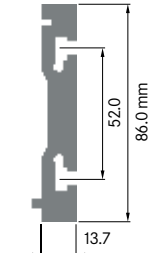

**ELH084A3** Seitenabschluss

Breite: 3.00 mm
 Höhe: 84.00 mm
 Boden: 12.00 mm
Rippen: 1
 Gewicht: 0.53 kg

**ELH084B**

Breite: 5.50 mm
 Höhe: 84.00 mm
 Boden: 14.50 mm
Rippen: 1
 Gewicht: 0.48 kg

**ELH086A**

Breite: 5.00 mm
 Höhe: 86.00 mm
 Boden: 21.00 mm
Rippen: 1
 Gewicht: 0.57 kg

**ELH086B1**

Breite: 12.20 mm
 Höhe: 86.00 mm
 Boden: 13.90 mm
Rippen: 2
 Gewicht: 1.53 kg

**ELH086B2** Seitenabschluss

Breite: 13.70 mm
 Höhe: 86.00 mm
 Boden: 13.90 mm
Rippen: 2
 Gewicht: 2.23 kg