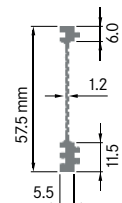

**ELH051A1**

Breite: 5.00 mm
 Höhe: 51.00 mm
 Boden: 11.00 mm
 Mindestabnahmemenge auf Anfrage.
Rippen: 1
 Gewicht: 0.41 kg

**ELH051A2 Seitenabschluss**

Breite: 5.00 mm
 Höhe: 51.00 mm
 Boden: 11.00 mm
Rippen: 1
 Gewicht: 0.47 kg

**ELH054**

Breite: 3.50 mm
 Höhe: 54.50 mm
 Boden: 13.00 mm
 Gewicht: 0.25 kg

Mindestabnahmemenge auf Anfrage.

**ELH057**

Breite: 5.50 mm
 Höhe: 57.50 mm
 Boden: 11.50 mm
 Gewicht: 0.40 kg

ELH062A

Breite: 6.00 mm
 Höhe: 62.00 mm
 Boden: 11.50 mm
Rippen: 1
 Gewicht: 0.40 kg