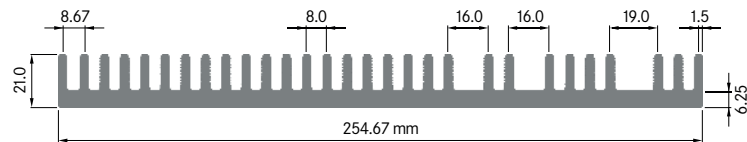

ELB250E

Breite: 250.00 mm
Höhe: 83.00 mm
Boden: 15.00 mm
Rippen: 20
Gewicht: 25.10 kg

Rth (°C/W): **0.25**
bei 150 mm Länge

ELB255

Breite: 254.67 mm
Boden: 6.25 mm
Rippen: 29
Gewicht: 8.03 kg

Mindestabnahmemenge auf Anfrage.

ELEKTRON

ELB260

Breite: 260.00 mm
Höhe: 67.50 mm
Boden: 11.50 mm
Gewicht: 20.62 kg

Mindestabnahmemenge auf Anfrage.

ELB265

Breite: 265.00 mm
Höhe: 74.00 mm
Boden: 15.00 mm
Rippen: 20
Gewicht: 25.04 kg

Mindestabnahmemenge auf Anfrage.

ELEKTRON