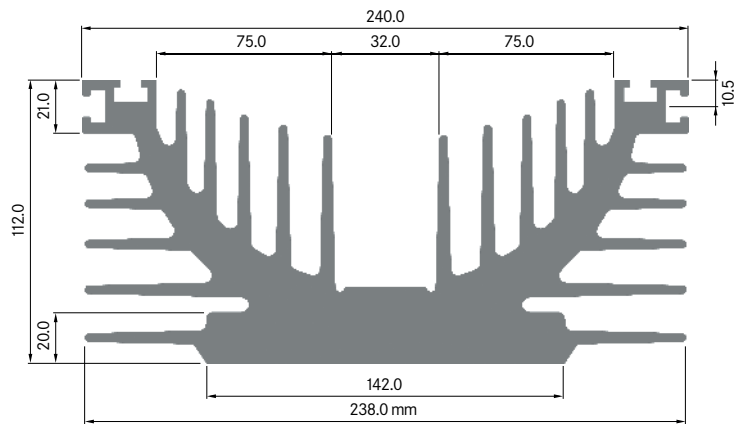

**ELB240A**

Breite: 240.00 mm
 Höhe: 106.00 mm
 Boden: 25.00 mm
 Gewicht: 25.25 kg

**ELB220C**

Breite: 220.00 mm
 Höhe: 25.00 mm
 Gewicht: 12.17 kg

ELEKTRON

ELB240B

Breite: 240.00 mm
 Höhe: 108.00 mm
 Boden: 25.00 mm
 Gewicht: 26.09 kg

ELEKTRON

ELB240C

Breite: 240.00 mm
 Höhe: 112.00 mm
 Boden: 20.00 mm
 Gewicht: 29.72 kg

ELB248

Breite: 247.50 mm
 Höhe: 74.36 mm
 Boden: 26.50 mm
 Gewicht: 17.56 kg

Kontaktieren Sie unseren Spezialisten für eine unverbindliche Beratung: