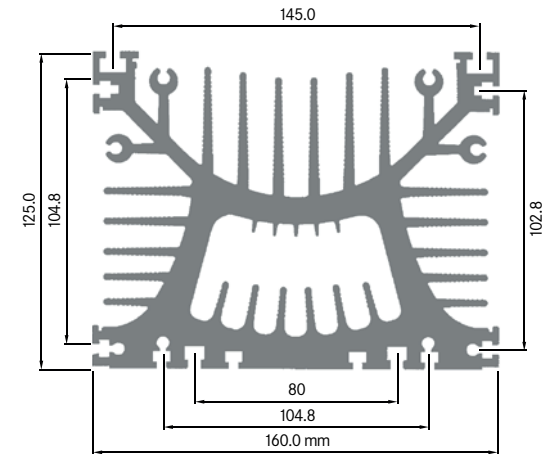

**ELB 130F**

Breite: 130.00 mm
 Höhe: 130.00 mm
 Gewicht: 16.26 kg

ELEKTRON

ELB 150L

Breite: 150.00 mm
 Höhe: 23.50 mm
 Boden: 4.50 mm
 Rippen: 16
 Gewicht: 3.30 kg

**ELB 150M**

Breite: 150.00 mm
 Höhe: 72.00 mm
 Boden: 24.00 mm
 Gewicht: 8.86 kg

**ELB 150N**

Breite: 150.00 mm
 Höhe: 72.50 mm
 Boden: 23.00 mm
 Gewicht: 10.15 kg

ELEKTRON

ELB 160H

Breite: 160.00 mm
 Höhe: 125.00 mm
 Gewicht: 19.20 kg

**ELB 164**

Breite: 163.50 mm
 Höhe: 93.50 mm
 Boden: 26.00 mm
 Gewicht: 19.42 kg