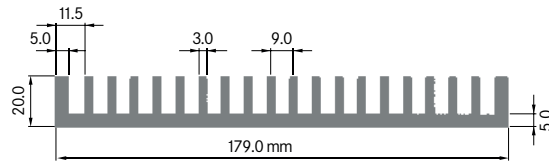

Rth (°C/W): **0.50**
 bei 150 mm Länge

ELEKTRON

ELB179

Breite: 179.00 mm
 Höhe: 20.00 mm
 Boden: 5.00 mm
Rippen: 20
 Gewicht: 5.40 kg

Rth (°C/W): **0.80**
 bei 150 mm Länge

**ELB190B**

Breite: 190.00 mm
 Höhe: 75.00 mm
 Boden: 10.00 mm
Rippen: 18
 Gewicht: 17.89 kg

Rth (°C/W): **0.36**
 bei 150 mm Länge

**ELB188**

Breite: 188.00 mm
 Höhe: 30.00 mm
 Boden: 8.00 mm
Rippen: 21
 Gewicht: 7.34 kg

Rth (°C/W): **0.55**
 bei 150 mm Länge

**ELB191**

Breite: 190.20 mm
 Höhe: 50.00 mm
 Boden: 5.00 mm
Rippen: 16
 Gewicht: 6.90 kg