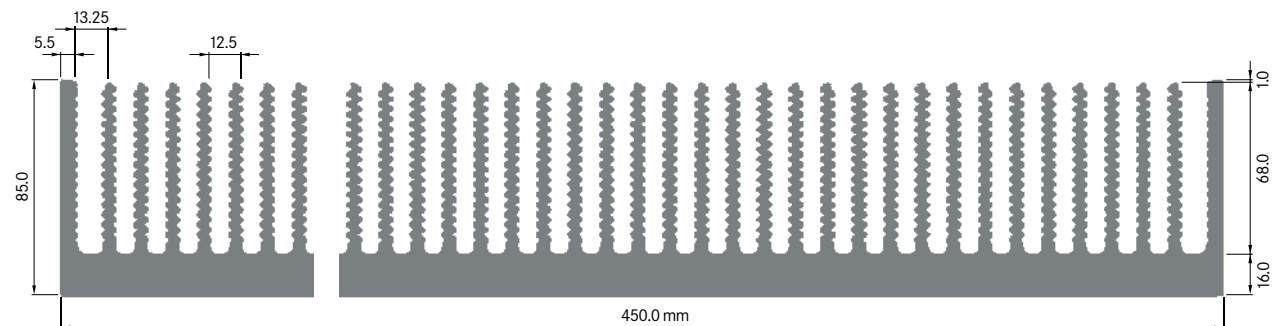

ELB450

Breite: 450.00 mm
Höhe: 85.00 mm
Boden: 16.00 mm
Rippen: 36
Gewicht: 40.14 kg/m
Schweißnaht: 1