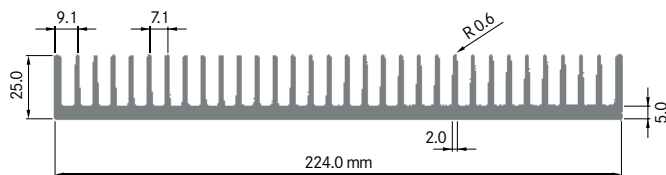

Rth (°C/W): **0.28**
 bei 150 mm Länge

**ELB224A**

Breite: 224.00 mm
 Höhe: 25.00 mm
 Boden: 5.00 mm
Rippen: 32
 Gewicht: 6.70 kg

Rth (°C/W): **0.49**
 bei 150 mm Länge

**ELB224B**

Breite: 224.40 mm
 Höhe: 29.00 mm
 Boden: 4.00 mm
Rippen: 21
 Gewicht: 6.70 kg