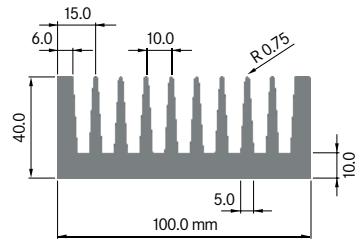

Rth (°C/W): **2.40**
 bei 100 mm Länge

**ELB040**

Breite: 40.00 mm
 Höhe: 35.00 mm
 Boden: 5.00 mm
Rippen: 6
 Gewicht: 1.53 kg

Rth (°C/W): **3.90**
 bei 100 mm Länge

**ELB041**

Breite: 40.10 mm
 Höhe: 35.00 mm
 Boden: 5.00 mm
Rippen: 6
 Gewicht: 1.52 kg

Rth (°C/W): **3.00**
 bei 100 mm Länge

**ELB 100B**

Breite: 100.00 mm
 Höhe: 15.00 mm
 Boden: 4.00 mm
Rippen: 18
 Gewicht: 2.16 kg

Mindestabnahmemenge auf Anfrage.

**ELB 100C**

Breite: 100.00 mm
 Höhe: 25.00 mm
 Boden: 4.00 mm
Rippen: 15
 Gewicht: 2.68 kg

Mindestabnahmemenge auf Anfrage.

**ELB 100D**

Breite: 100.00 mm
 Höhe: 39.50 mm
 Boden: 9.00 mm
Rippen: 10
 Gewicht: 5.02 kg

Mindestabnahmemenge auf Anfrage.

**ELB 100E**

Breite: 100.00 mm
 Höhe: 40.00 mm
 Boden: 7.80 mm
Rippen: 10
 Gewicht: 4.20 kg

Rth (°C/W): **1.15**
 bei 100 mm Länge

ELB 100F

Breite: 100.00 mm
 Höhe: 40.00 mm
 Boden: 10.00 mm
Rippen: 10
 Gewicht: 5.89 kg

**ELB 101**

Breite: 100.20 mm
 Höhe: 39.50 mm
 Boden: 8.00 mm
Rippen: 10
 Gewicht: 4.80 kg