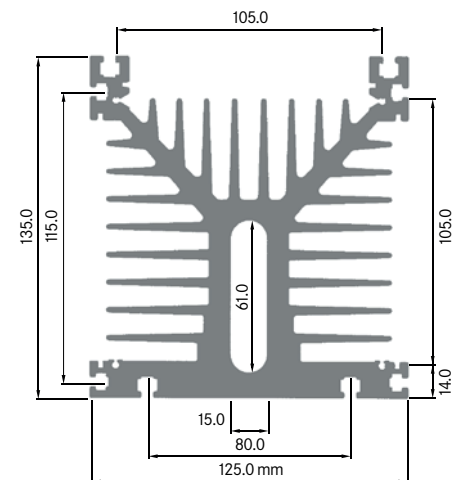

**ELB 125A**

Breite: 125.00 mm
 Höhe: 125.00 mm
 Boden: 14.00 mm
 Gewicht: 15.30 kg

ELEKTRON

ELB 125B

Breite: 125.00 mm
 Höhe: 135.00 mm
 Boden: 20.00 mm
 Gewicht: 14.64 kg

**ELB 125C**

Breite: 125.00 mm
 Höhe: 135.00 mm
 Boden: 14.00 mm
 Gewicht: 14.80 kg