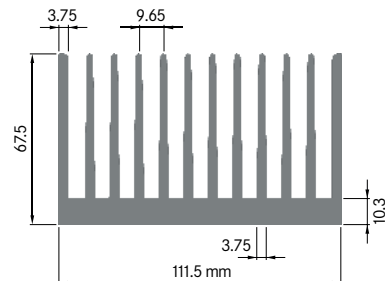

Rth (°C/W): **1.50**
 bei 100 mm Länge

**ELB034B**

Breite: 34.00 mm
 Höhe: 60.00 mm
 Boden: Ø 10.00 mm
Rippen: 4
 Gewicht: 2.84 kg

Mindestabnahmemenge auf Anfrage.

**ELB035A**

Breite: 34.50 mm
 Höhe: 12.70 mm
 Boden: 3.00 mm
Rippen: 7
 Gewicht: 0.78 kg

Mindestabnahmemenge auf Anfrage.

**ELB 100D**

Breite: 100.00 mm
 Höhe: 39.50 mm
 Boden: 9.00 mm
Rippen: 10
 Gewicht: 5.02 kg

Mindestabnahmemenge auf Anfrage.

**ELB 100E**

Breite: 100.00 mm
 Höhe: 40.00 mm
 Boden: 7.80 mm
Rippen: 10
 Gewicht: 4.20 kg

Rth (°C/W): **1.15**
 bei 100 mm Länge

ELB 100F

Breite: 100.00 mm
 Höhe: 40.00 mm
 Boden: 10.00 mm
Rippen: 10
 Gewicht: 5.89 kg

**ELB 101**

Breite: 100.20 mm
 Höhe: 39.50 mm
 Boden: 8.00 mm
Rippen: 10
 Gewicht: 4.80 kg

Rth (°C/W): 1.10
 bei 100 mm Länge

**ELB 112A**

Breite: 111.50 mm
 Höhe: 67.50 mm
 Boden: 10.30 mm
Rippen: 12
 Gewicht: 8.66 kg

Mindestabnahmemenge auf Anfrage.

**ELB 112B**

Breite: 112.00 mm
 Höhe: 72.00 mm
 Boden: 14.50 mm
Rippen: 9
 Gewicht: 9.59 kg