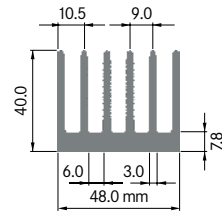

Rth (°C/W): **2.40**
 bei 100 mm Länge

**ELB040**

Breite: 40.00 mm
 Höhe: 35.00 mm
 Boden: 5.00 mm
Rippen: 6
 Gewicht: 1.53 kg

Rth (°C/W): **3.90**
 bei 100 mm Länge

**ELB041**

Breite: 40.10 mm
 Höhe: 35.00 mm
 Boden: 5.00 mm
Rippen: 6
 Gewicht: 1.52 kg

Mindestabnahmemenge auf Anfrage.

**ELB042**

Breite: 42.00 mm
 Höhe: 15.00 mm
 Boden: 3.80 mm
Rippen: 8
 Gewicht: 0.95 kg

Rth (°C/W): **2.00**
 bei 100 mm Länge

**ELB048A**

Breite: 47.50 mm
 Höhe: 19.00 mm
 Boden: 3.00 mm
Rippen: 8
 Gewicht: 1.07 kg

Mindestabnahmemenge auf Anfrage.

**ELB048B**

Breite: 48.00 mm
 Höhe: 40.00 mm
 Boden: 7.80 mm
Rippen: 6
 Gewicht: 2.44 kg

Mindestabnahmemenge auf Anfrage.

ELB048C

Breite: 48.00 mm
 Höhe: 40.00 mm
 Boden: 7.80 mm
Rippen: 6
 Gewicht: 2.44 kg

Rth (°C/W): **2.10**
 bei 100 mm Länge

**ELB052**

Breite: 52.00 mm
 Höhe: 40.00 mm
 Boden: 8.00 mm
Rippen: 7
 Gewicht: 2.50 kg

Rth (°C/W): **2.00**
 bei 100 mm Länge

**ELB055A**

Breite: 55.00 mm
 Höhe: 30.50 mm
 Boden: 3.50 mm
Rippen: 11
 Gewicht: 1.71 kg