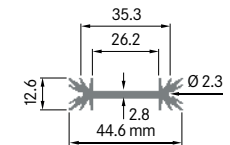

**ELB039B**

Breite: 39.00 mm
 Höhe: 59.00 mm
 Boden: 5.25 mm
 Gewicht: 2.85 kg

**ELB044**

Breite: 44.00 mm
 Höhe: 12.00 mm
 Boden: 2.00 mm
Rippen: 8
 Gewicht: 0.55 kg

**ELB045**

Breite: 44.60 mm
 Höhe: 12.60 mm
 Boden: 2.80 mm
 Gewicht: 0.56 kg

**ELB046A**

Breite: 46.00 mm
 Höhe: 33.00 mm
Rippen: 7
 Gewicht: 1.80 kg

ELB046B

Breite: 46.00 mm
 Höhe: 35.00 mm
 Boden: 3.00 mm
Rippen: 3
 Gewicht: 2.16 kg

**ELB050**

Breite: 50.00 mm
 Höhe: 24.00 mm
 Boden: 4.00 mm
Rippen: 4
 Gewicht: 1.20 kg