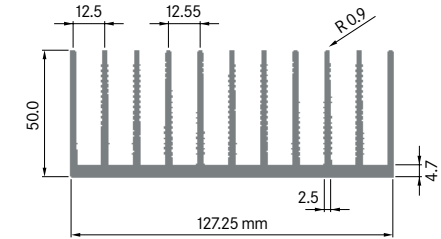

Rth (°C/W): **1.50**
 bei 100 mm Länge

**ELB034B**

Breite: 34.00 mm
 Höhe: 60.00 mm
 Boden: Ø 10.00 mm
Rippen: 4
 Gewicht: 2.84 kg

Mindestabnahmemenge auf Anfrage.

**ELB035A**

Breite: 34.50 mm
 Höhe: 12.70 mm
 Boden: 3.00 mm
Rippen: 7
 Gewicht: 0.78 kg

Rth (°C/W): 0.45
 bei 200 mm Länge

ELB 120A

Breite: 120.00 mm
 Höhe: 21.00 mm
 Boden: \varnothing 2.90 mm
Rippen: 8
 Gewicht: 1.80 kg

Rth ($^{\circ}$ C/W): **2.20**
 bei 100 mm Länge

**ELB 120B**

Breite: 120.00 mm
 Höhe: 50.00 mm
 Boden: \varnothing 6.50 mm
Rippen: 10
 Gewicht: 6.13 kg

Rth ($^{\circ}$ C/W): **0.82**
 bei 100 mm Länge

**ELB 120C**

Breite: 120.00 mm
 Höhe: 58.00 mm
 Boden: 9.00 mm
Rippen: 12
 Gewicht: 8.10 kg

Mindestabnahmemenge auf Anfrage.

**ELB 128A**

Breite: 127.25 mm
 Höhe: 50.00 mm
 Boden: 4.70 mm
Rippen: 11
 Gewicht: 4.50 kg

Mindestabnahmemenge auf Anfrage.

**ELB 130A**

Breite: 130.00 mm
 Höhe: 55.00 mm
 Boden: 8.00 mm
Rippen: 10
 Gewicht: 6.63 kg

Mindestabnahmemenge auf Anfrage.

**ELB 135A**

Breite: 134.30 mm
 Höhe: 19.20 mm
 Boden: 4.00 mm
Rippen: 12
 Gewicht: 2.22 kg