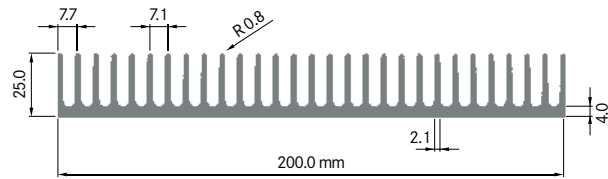

ELB082A

Breite: 82.00 mm
 Höhe: 32.00 mm
 Boden: Ø 5.00 mm
Rippen: 10
 Gewicht: 2.71 kg

Rth (°C/W): **1.60**
 bei 100 mm Länge

**ELB082B**

Breite: 82.00 mm
 Höhe: 32.00 mm
 Boden: 5.00 mm
Rippen: 10
 Gewicht: 2.74 kg

Mindestabnahmemenge
 auf Anfrage.

**ELB200C**

Breite: 200.00 mm
 Höhe: 15.00 mm
 Boden: 4.00 mm
Rippen: 29
 Gewicht: 3.90 kg

Rth (°C/W): **0.85**
 bei 150 mm Länge

**ELB200D**

Breite: 200.00 mm
 Höhe: 20.00 mm
 Boden: 4.00 mm
Rippen: 29
 Gewicht: 4.11 kg

Mindestabnahmemenge
 auf Anfrage.

ELEKTRON

ELB200E

Breite: 200.00 mm
 Höhe: 25.00 mm
 Boden: 4.00 mm
Rippen: 29
 Gewicht: 5.38 kg

Rth (°C/W): **0.64**
 bei 150 mm Länge

**ELB200H**

Breite: 200.00 mm
 Höhe: 40.00 mm
 Boden: 8.00 mm
Rippen: 20
 Gewicht: 8.20 kg

Rth (°C/W): **0.50**
 bei 150 mm Länge

**ELB200F**

Breite: 200.00 mm
 Höhe: 39.30 mm
 Boden: 8.20 mm
Rippen: 20
 Gewicht: 8.45 kg

Mindestabnahmemenge
 auf Anfrage.

**ELB200J**

Breite: 200.00 mm
 Höhe: 40.00 mm
 Boden: 10.00 mm
Rippen: 20
 Gewicht: 10.68 kg