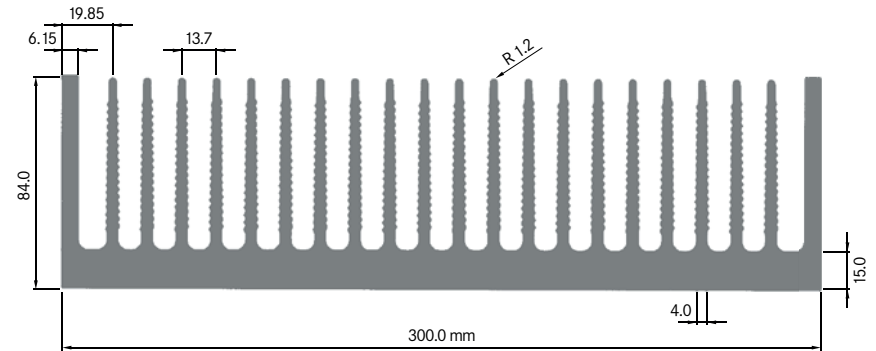

Rth (°C/W): **0.32**
 bei 150 mm Länge

**ELB300B**

Breite: 300.00 mm
 Höhe: 39.70 mm
 Boden: 7.70 mm
Rippen: 30
 Gewicht: 12.69 kg

Mindestabnahmemenge auf Anfrage.

**ELB300D**

Breite: 300.00 mm
 Höhe: 40.00 mm
 Boden: 10.00 mm
Rippen: 30
 Gewicht: 15.72 kg

Rth (°C/W): **0.32**
 bei 150 mm Länge

ELB300E

Breite: 300.00 mm
 Höhe: 83.00 mm
 Boden: 11.70 mm
Rippen: 22
 Gewicht: 23.07 kg

**ELB300G**

Breite: 300.00 mm
 Höhe: 84.00 mm
 Boden: 15.00 mm
Rippen: 22
 Gewicht: 28.44 kg

Rth (°C/W): **0.20**
 bei 150 mm Länge

**ELB300F**

Breite: 300.00 mm
 Höhe: 83.00 mm
 Boden: 12.00 mm
Rippen: 23
 Gewicht: 22.20 kg

Rth (°C/W): **0.21**
 bei 150 mm Länge

**ELB300H**

Breite: 300.00 mm
 Höhe: 84.00 mm
 Boden: 15.00 mm
Rippen: 24
 Gewicht: 26.63 kg