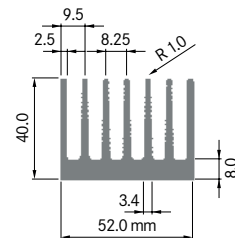

Rth (°C/W): **2.40**
 bei 100 mm Länge

**ELB040**

Breite: 40.00 mm
 Höhe: 35.00 mm
 Boden: 5.00 mm
Rippen: 6
 Gewicht: 1.53 kg

Rth (°C/W): **3.90**
 bei 100 mm Länge

**ELB041**

Breite: 40.10 mm
 Höhe: 35.00 mm
 Boden: 5.00 mm
Rippen: 6
 Gewicht: 1.52 kg

Mindestabnahmemenge auf Anfrage.

**ELB042**

Breite: 42.00 mm
 Höhe: 15.00 mm
 Boden: 3.80 mm
Rippen: 8
 Gewicht: 0.95 kg

Rth (°C/W): **2.00**
 bei 100 mm Länge

**ELB048A**

Breite: 47.50 mm
 Höhe: 19.00 mm
 Boden: 3.00 mm
Rippen: 8
 Gewicht: 1.07 kg

Mindestabnahmemenge auf Anfrage.

**ELB048B**

Breite: 48.00 mm
 Höhe: 40.00 mm
 Boden: 7.80 mm
Rippen: 6
 Gewicht: 2.44 kg

Mindestabnahmemenge auf Anfrage.

ELB048C

Breite: 48.00 mm
 Höhe: 40.00 mm
 Boden: 7.80 mm
Rippen: 6
 Gewicht: 2.44 kg

Rth (°C/W): **2.10**
 bei 100 mm Länge

**ELB052**

Breite: 52.00 mm
 Höhe: 40.00 mm
 Boden: 8.00 mm
Rippen: 7
 Gewicht: 2.50 kg

Rth (°C/W): **2.00**
 bei 100 mm Länge

**ELB055A**

Breite: 55.00 mm
 Höhe: 30.50 mm
 Boden: 3.50 mm
Rippen: 11
 Gewicht: 1.71 kg