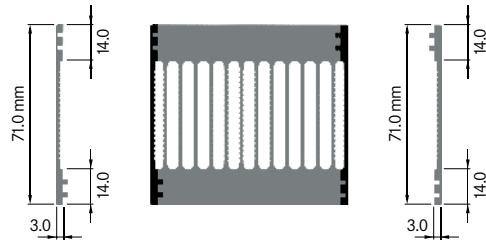

Mindestabnahmemenge auf Anfrage.

ELEKTRON

ELH071A1

Breite: 12.00 mm
 Höhe: 71.00 mm
 Boden: 14.00 mm
Rippen: 2
 Gewicht: 1.30 kg

**ELH071A2 Seitenabschluss**

Breite: 3.00 mm
 Höhe: 71.00 mm
 Boden: 14.00 mm
Rippen: 1
 Gewicht: 0.45 kg

**ELH071B**

Breite: 6.00 mm
 Höhe: 71.00 mm
 Boden: 25.00 mm
Rippen: 1
 Gewicht: 0.60 kg

**ELH076A**

Breite: 4.00 mm
 Höhe: 76.00 mm
 Boden: 15.50 mm
Rippen: 1
 Gewicht: 0.38 kg

**ELH076B**

Breite: 6.00 mm
 Höhe: 75.50 mm
 Boden: 12.00 mm
Rippen: 1
 Gewicht: 0.51 kg